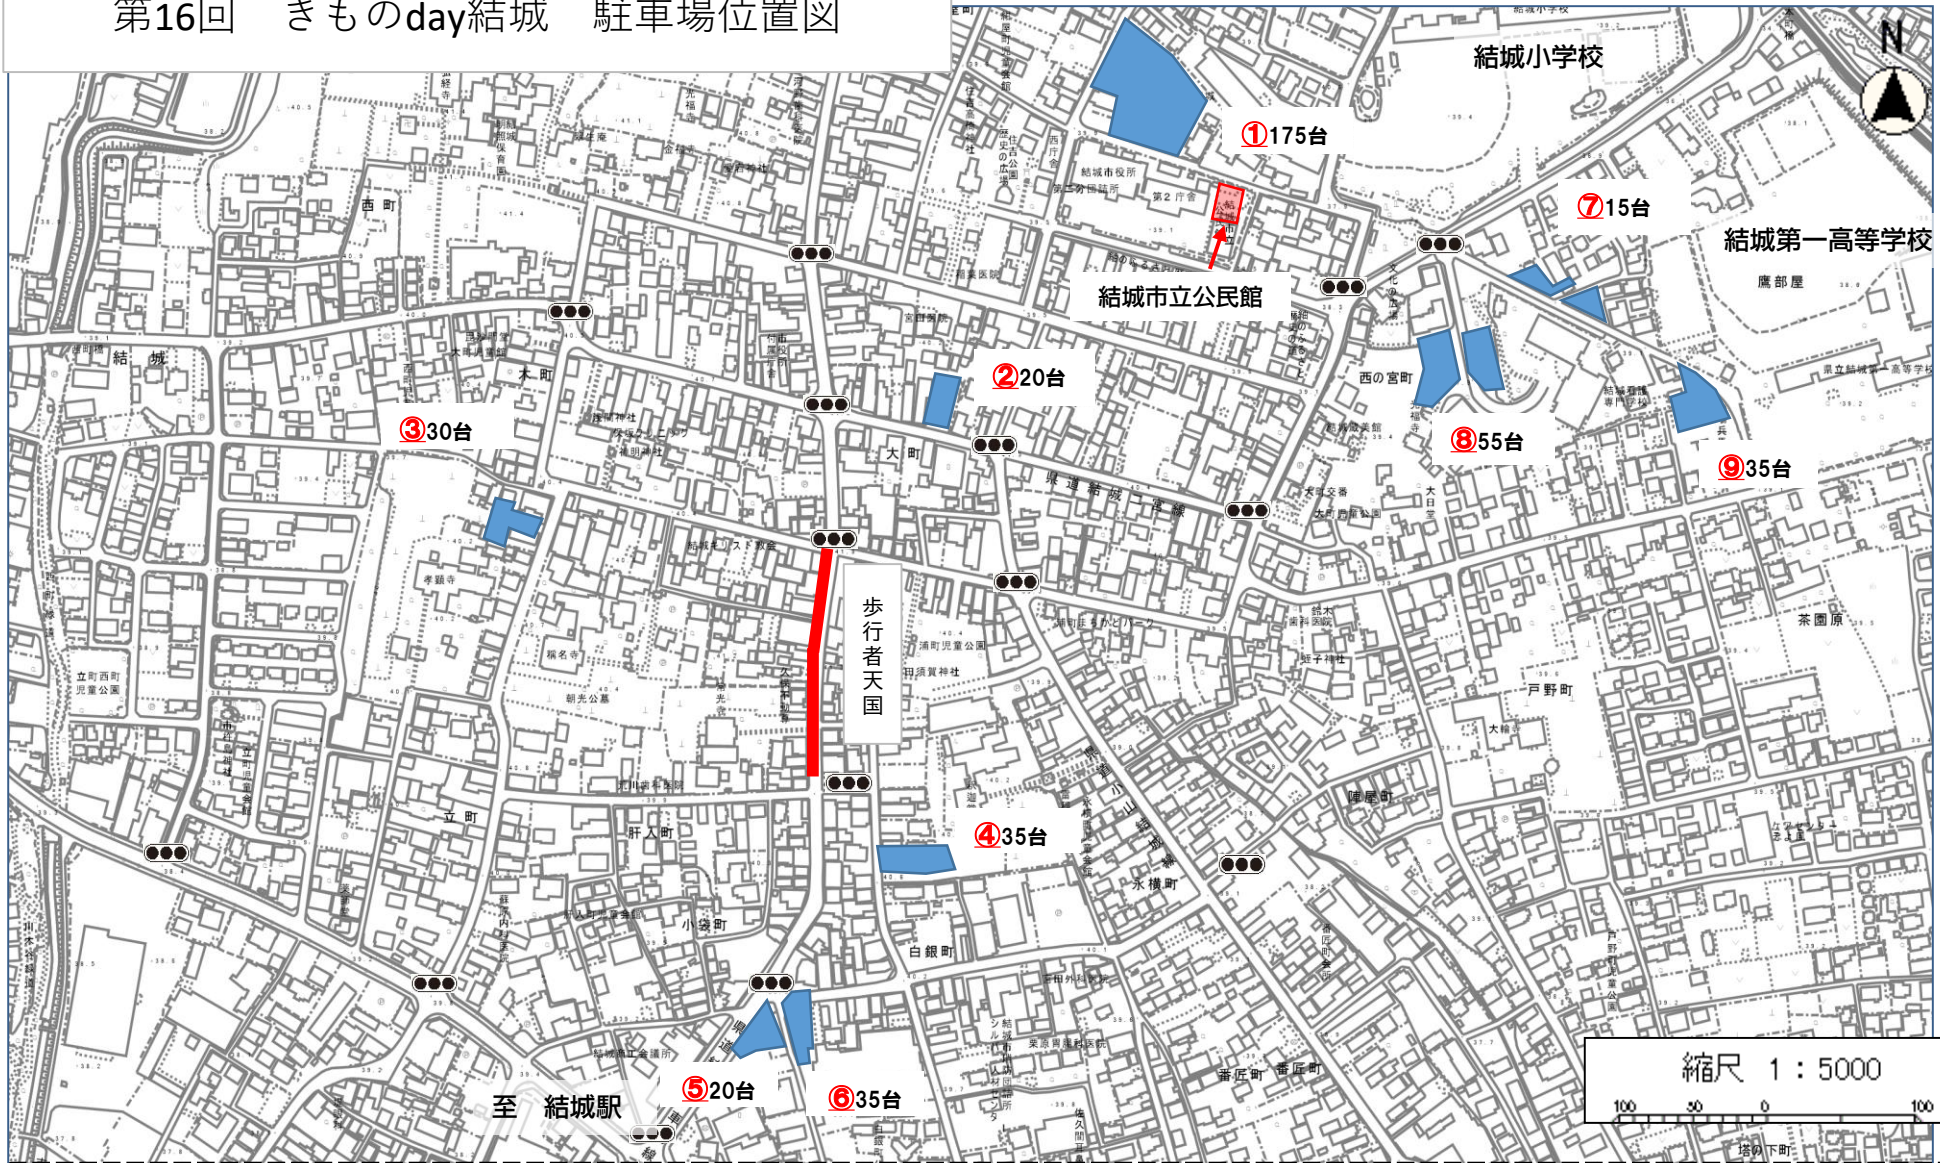

第16回 きものday結城 駐車場位置図

- ①結城市立公民館北側駐車場（結城市結城1447）
- ②常陽銀行結城支店駐車場（結城市結城73）
- ③孝顕寺駐車場（結城市結城461）
- ④結城市観光駐車場（結城市結城390-2）
- ⑤結城信用金庫本店駐車場（結城市結城557）
- ⑥旧うおとみ駐車場（結城市結城550）
- ⑦・⑧結城市健康増進センター前駐車場（結城市結城1194）
- ⑨きものday結城臨時駐車場（結城市結城1076）