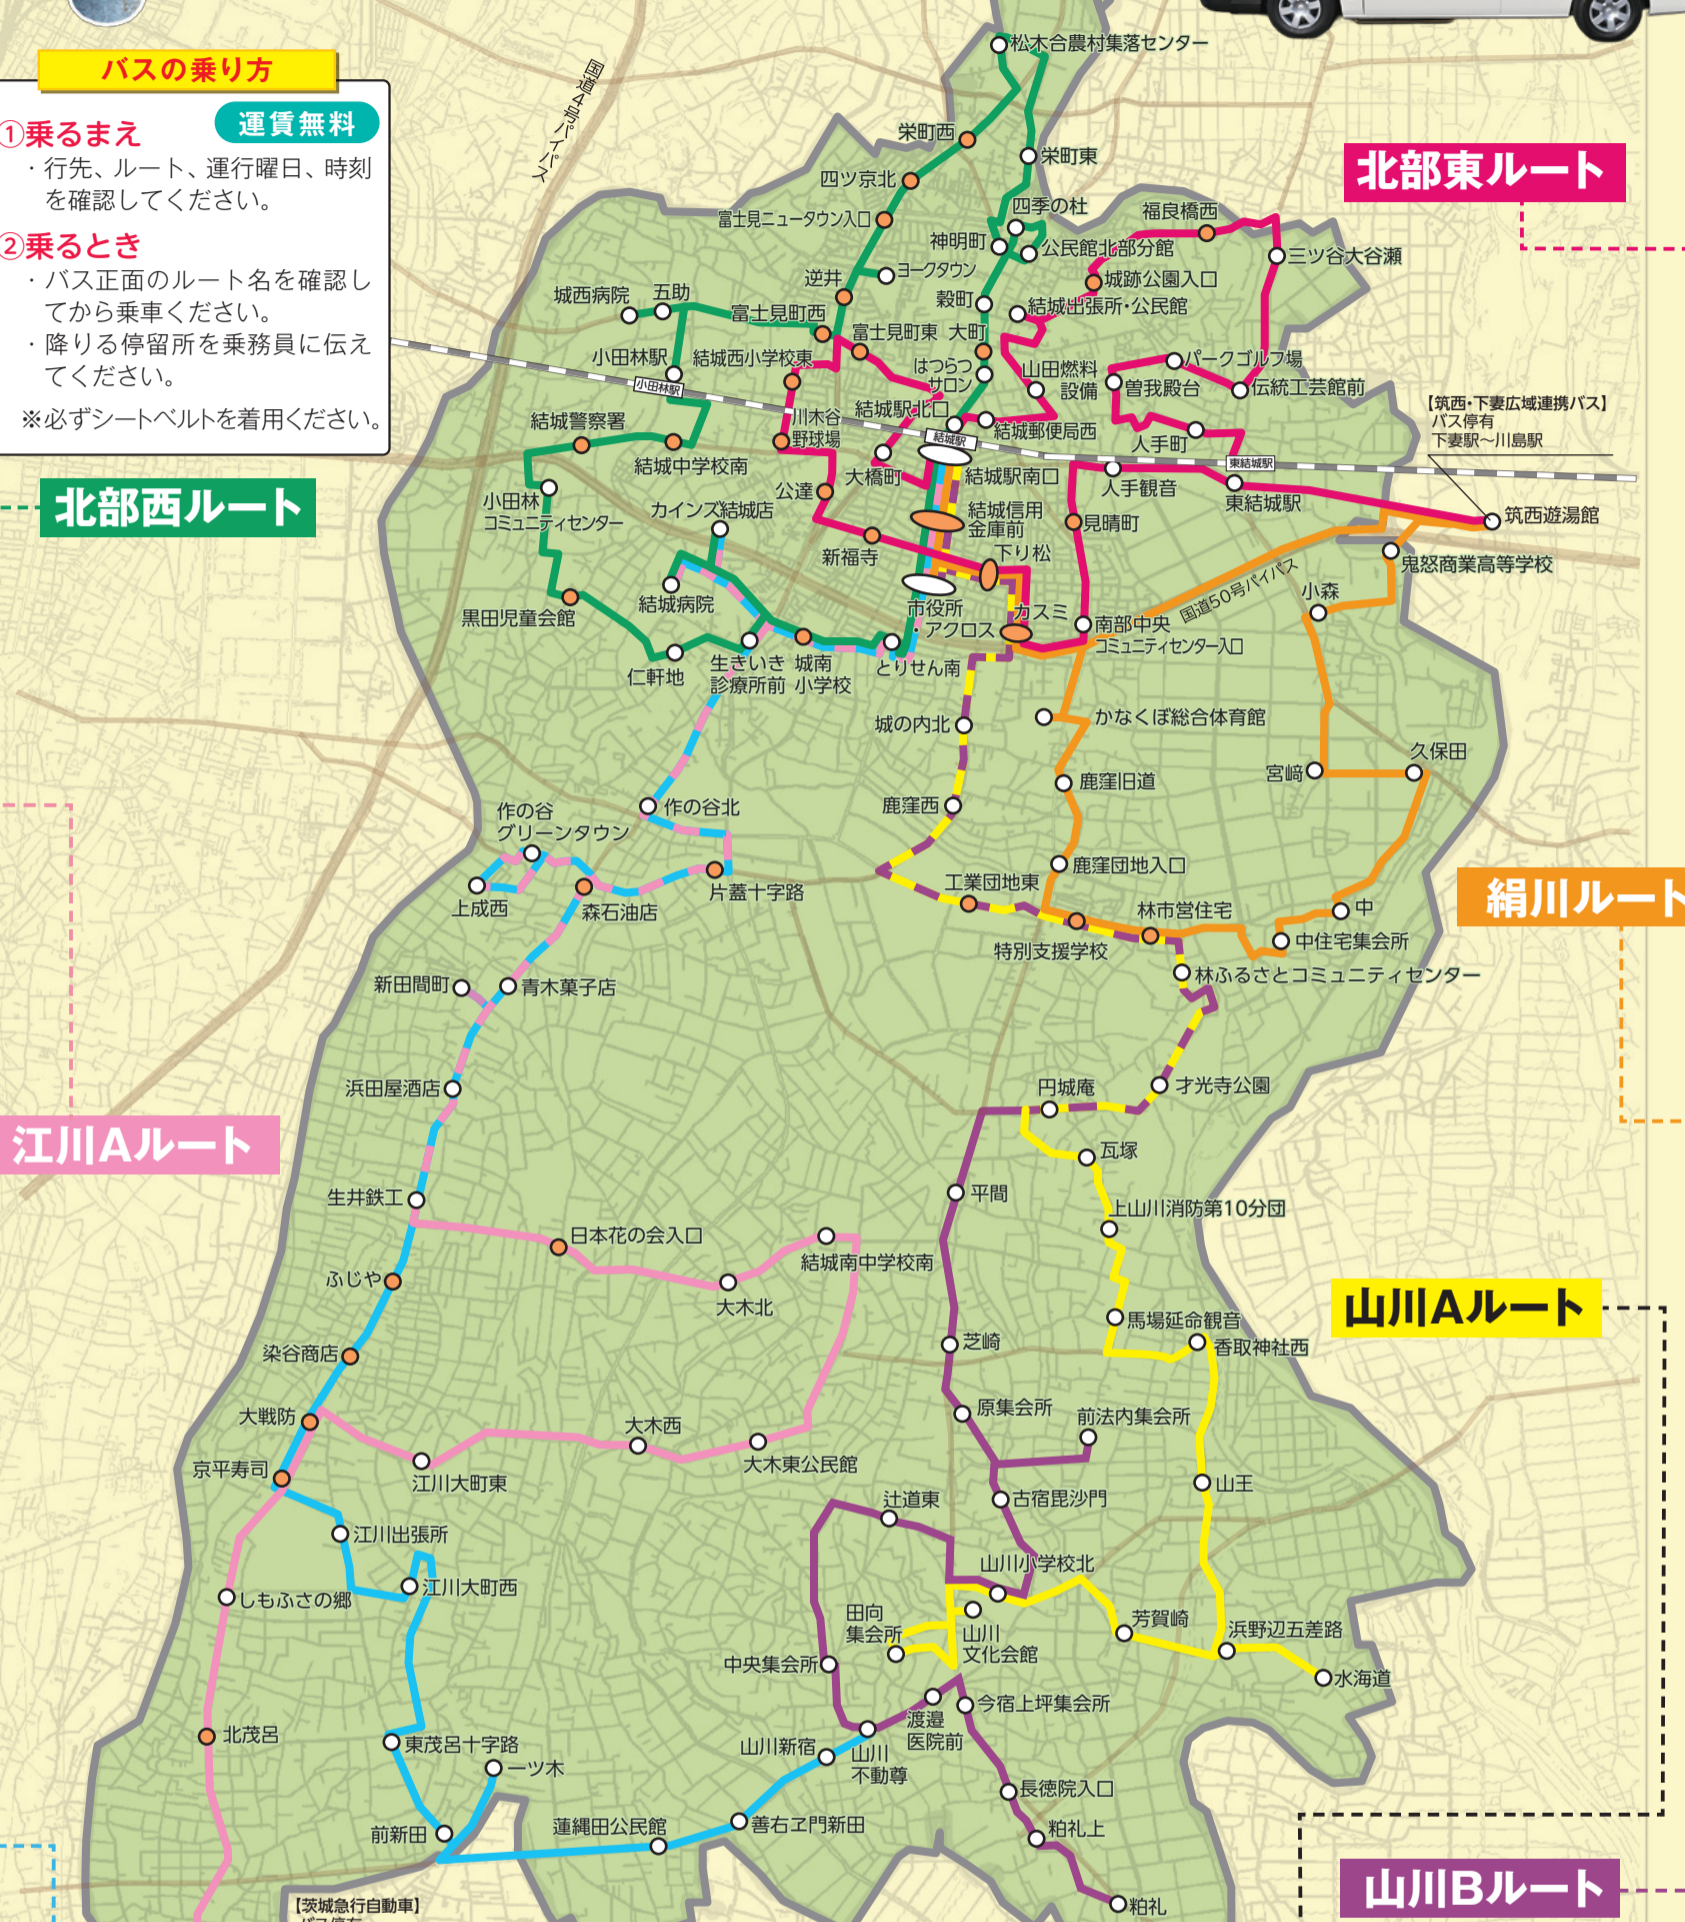

結城市巡回バス

時刻表

令和8年8月改正版(運賃無料)

山川Aルート (月・水・金曜運行) ※日・祝運休

【上り】			【下り】				
停留所	上り便	上り2便	上り3便	停留所	下り便	下り2便	下り3便
山川文化会館	8:05	10:50	15:20	結城駅南口	10:00	14:25	17:35
田向集会所	8:07	10:52	15:22	結城信用金庫前	10:01	14:26	17:36
山川小学校北	8:09	10:54	15:24	市役所・アクロス	10:02	14:27	17:37
芳賀崎	8:11	10:56	15:26	下り松	10:04	14:29	17:39
水海道	8:14	10:59	15:29	カスミ	10:05	14:30	17:40
浜野辺五差路	8:15	11:00	15:30	城の西北	10:07	14:32	17:42
山王	8:18	11:03	15:33	鹿窪西	10:08	14:33	17:43
香取神社西	8:20	11:05	15:35	工業団地東	10:10	14:35	17:45
馬場延命観音	8:22	11:07	15:37	特別支援学校	10:11	14:36	17:46
上山川消防第10分団	8:23	11:08	15:38	林市営住宅	10:12	14:37	17:47
瓦塚	8:24	11:09	15:39	工業団地西	10:13	14:38	17:48
円城庵	8:26	11:11	15:41	才光寺公園	10:15	14:40	17:50
才光寺公園	8:28	11:13	15:43	円城庵	10:17	14:42	17:52
麻ふたコミュニティセンター	8:30	11:15	15:45	瓦塚	10:19	14:44	17:54
林市営住宅	8:31	11:16	15:46	上山川消防第10分団	10:20	14:45	17:55
特別支援学校	8:32	11:17	15:47	馬場延命観音	10:21	14:46	17:56
工業団地東	8:33	11:18	15:48	香取神社西	10:23	14:48	17:58
鹿窪西	8:35	11:20	15:50	山王	10:25	14:50	18:00
城の西北	8:36	11:21	15:51	浜野辺五差路	10:28	14:53	18:03
カスミ	8:38	11:23	15:53	水海道	10:29	14:54	18:04
下り松	8:39	11:24	15:54	芳賀崎	10:32	14:57	18:07
市役所・アクロス	8:41	11:26	15:56	山川小学校北	10:34	14:59	18:09
結城信用金庫前	8:42	11:27	15:57	田向集会所	10:36	15:01	18:11
結城駅南口	8:45	11:30	16:00	山川文化会館	10:40	15:05	18:15

巡回バス運行に関するお問合せ
城南タクシー(株) ☎0296-32-7711

※日曜日、祝日、お盆(8月13日～16日)及び年末年始(12月29日～1月3日)は、全ルート運休です。
※交通事情や荒天降雪等により、時刻表どおり運行できない場合や運休になる場合がございますので、あらかじめご了承ください。
(バスの現在位置は右下の二次元コードから確認できます。)
※江川・山川ルートの下り3便は降車専用区間内での降車は可能ですが、乗車することはできません。

市企画政策課 ☎32-1111 (内線2054)
発行：(株)TMO結城 ☎33-0073
この時刻表は、市企画政策課から情報提供を受け、掲載企業の協力を得て作成したものです。

バスの現在位置が分かるようになりました。

運行案内・乗り方・電子時刻表はコチラ

高齢者タクシーについてはコチラ

路線図に○の記載のあるバス停は道路両側にバス停があります。それ以外は片側のみの設置です。バスの進行方向側車線の歩道上でお待ちください。

北部東ルート (月～土曜運行) ※日・祝運休

【左回り】				【右回り】			
停留所	1便(左)	3便(左)	5便(左)	停留所	2便(右)	4便(右)	6便(右)
結城駅南口	9:00	13:30	16:25	結城駅北口	10:00	15:30	17:25
大橋町	9:03	13:33	16:28	結城郵便局西	10:01	15:31	17:26
富士見町東	9:05	13:35	16:30