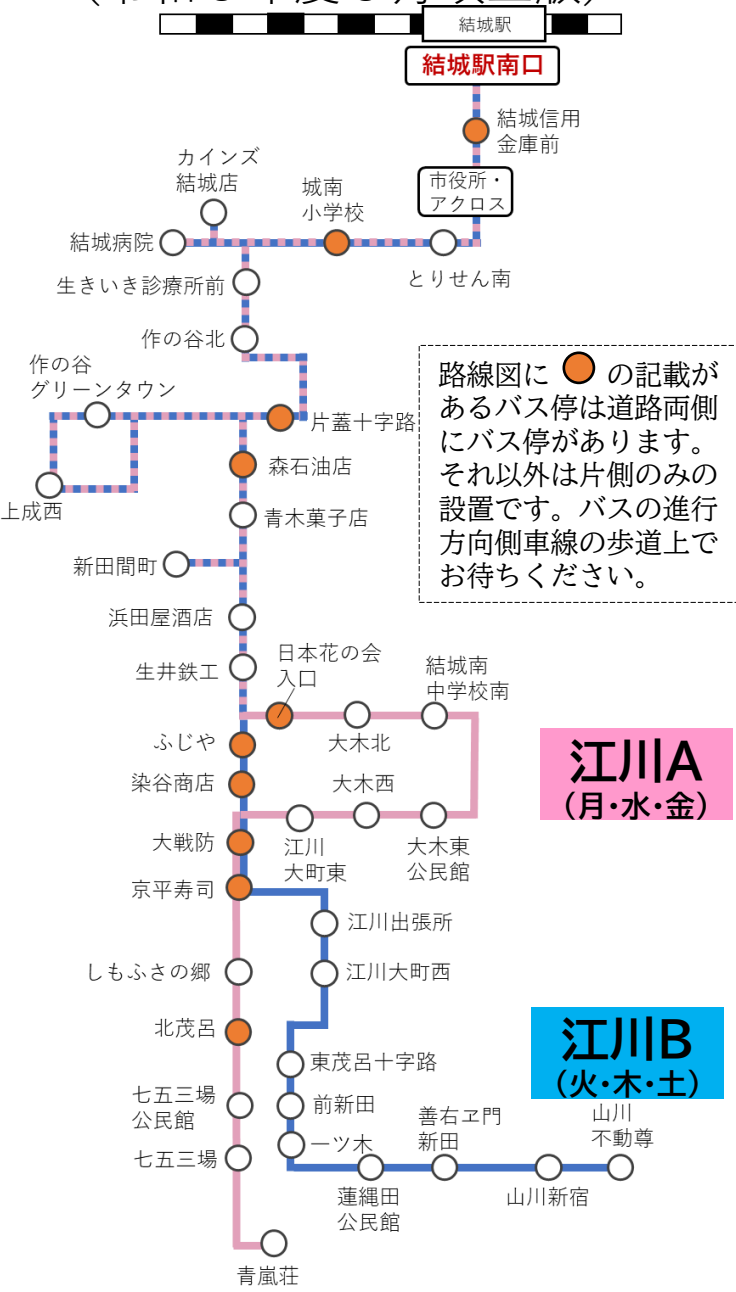

江川Bルート

(令和8年度8月改正版)

江川A
(月・水・金)

江川B
(火・木・土)

江川Bルート【上り】(火・木・土曜 運行)

停留所	上り1便	上り2便	上り3便
山川不動尊	7:50	11:30	14:40
山川新宿	7:51	11:31	14:41
善右エ門新田	7:52	11:32	14:42
蓮縄田公民館	7:53	11:33	14:43
かつ木	7:55	11:35	14:45
前新田	7:56	11:36	14:46
東茂呂十字路	7:58	11:38	14:48
江川大町西	8:00	11:40	14:50
江川出張所	8:02	11:42	14:52
京平寿司	8:03	11:43	14:53
大戦防	8:04	11:44	14:54
染谷商店	8:05	11:45	14:55
ふじや	8:06	11:46	14:56
生井鉄工	8:08	11:48	14:58
浜田屋酒店	8:09	11:49	14:59
新田間町	8:10	11:50	15:00
青木菓子店	8:13	11:53	15:03
森石油店	8:14	11:54	15:04
上成西	8:16	11:56	15:06
作の谷グリーンタウン	8:17	11:57	15:07
片蓋十字路	8:19	11:59	15:09
作の谷北	8:21	12:01	15:11
生きいき診療所前	8:23	12:03	15:13
結城病院	8:26	12:06	15:16
カインズ結城店	8:29	12:09	15:19
城南小学校	8:31	12:11	15:21
とりせん南	8:33	12:13	15:23
市役所・アクロス	8:35	12:15	15:25
結城信用金庫前	8:37	12:17	15:27
結城駅南口	8:42	12:22	15:32

江川Bルート【下り】(火・木・土曜 運行)

停留所	下り1便	下り2便	下り3便
結城駅南口	10:20	13:30	17:30
結城信用金庫前	10:21	13:31	17:31
市役所・アクロス	10:22	13:32	17:32
とりせん南	10:24	13:34	17:34
城南小学校	10:25	13:35	17:35
カインズ結城店	10:27	13:37	17:37
結城病院	10:30	13:40	17:40
生きいき診療所前	10:33	13:43	17:43
作の谷北	10:35	13:45	17:45
片蓋十字路	10:37	13:47	17:47
上成西	10:40	13:50	17:50
作の谷グリーンタウン	10:41	13:51	17:51
森石油店	10:42	13:52	17:52
青木菓子店	10:43	13:53	17:53
新田間町	10:44	13:54	17:54
浜田屋酒店	10:47	13:57	17:57
生井鉄工	10:48	13:58	17:58
ふじや	10:50	14:00	18:00
染谷商店	10:51	14:01	18:01
大戦防	10:52	14:02	18:02
京平寿司	10:53	14:03	18:03
江川出張所	10:54	14:04	18:04
江川大町西	10:56	14:06	18:06
東茂呂十字路	10:59	14:09	18:09
前新田	11:01	14:11	18:11
かつ木	11:02	14:12	18:12
蓮縄田公民館	11:05	14:15	18:15
善右エ門新田	11:06	14:16	18:16
山川新宿	11:08	14:18	18:18
山川不動尊	11:12	14:22	18:22

降車専用区間