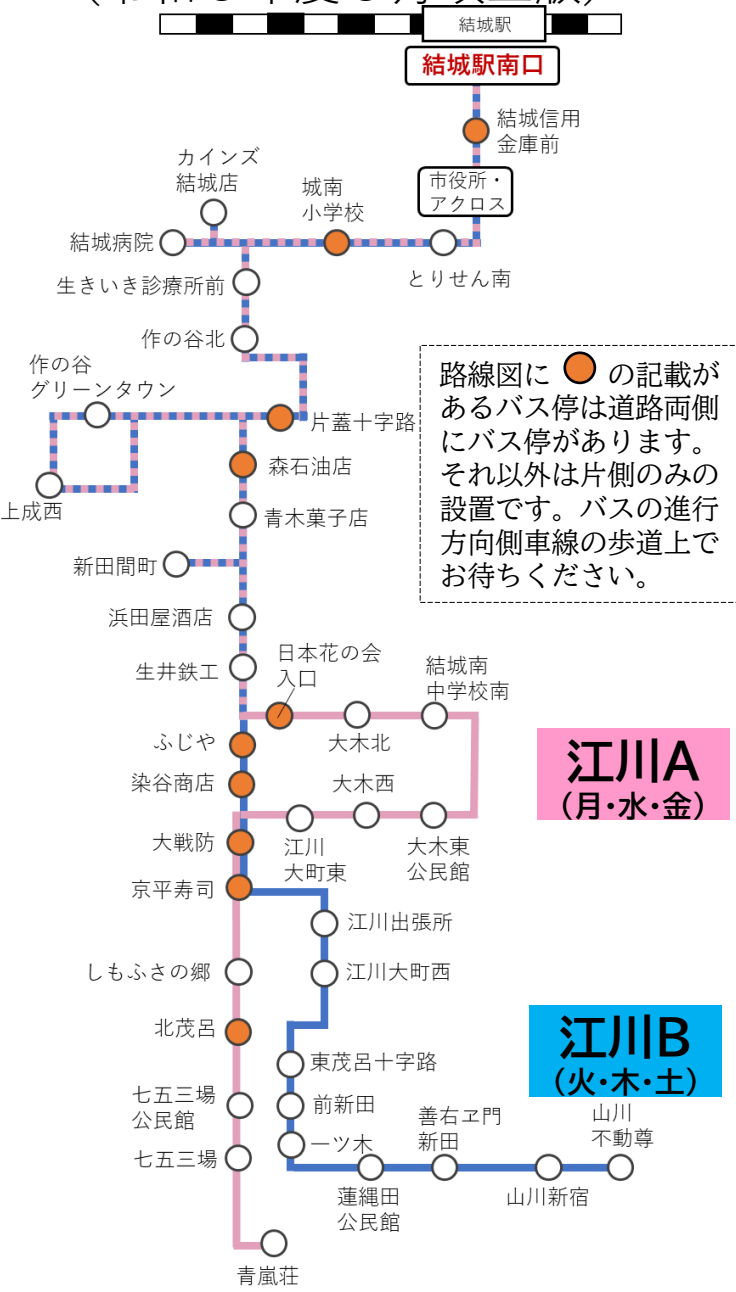

江川Aルート

(令和8年度8月改正版)

江川A
(月・水・金)

江川B
(火・木・土)

江川Aルート【上り】(月・水・金曜 運行)

停留所	上り1便	上り2便	上り3便
青嵐荘	7:50	11:30	14:40
七五三場	7:51	11:31	14:41
七五三場公民館	7:52	11:32	14:42
北茂呂	7:54	11:34	14:44
しもふさの郷	7:55	11:35	14:45
京平寿司	7:56	11:36	14:46
大戦防	7:57	11:37	14:47
江川大町東	7:58	11:38	14:48
大木西	8:00	11:40	14:50
大木東公民館	8:01	11:41	14:51
結城南中学校南	8:04	11:44	14:54
大木北	8:05	11:45	14:55
日本花の会入口	8:06	11:46	14:56
生井鉄工	8:08	11:48	14:58
浜田屋酒店	8:09	11:49	14:59
新田間町	8:10	11:50	15:00
青木菓子店	8:13	11:53	15:03
森石油店	8:14	11:54	15:04
上成西	8:16	11:56	15:06
作の谷グリーンタウン	8:17	11:57	15:07
片蓋十字路	8:19	11:59	15:09
作の谷北	8:21	12:01	15:11
生きいき診療所前	8:23	12:03	15:13
結城病院	8:26	12:06	15:16
カインズ結城店	8:29	12:09	15:19
城南小学校	8:31	12:11	15:21
とりせん南	8:33	12:13	15:23
市役所・アクロス	8:35	12:15	15:25
結城信用金庫前	8:37	12:17	15:27
結城駅南口	8:42	12:22	15:32

江川Aルート【下り】(月・水・金曜 運行)

停留所	下り1便	下り2便	下り3便
結城駅南口	10:20	13:30	17:30
結城信用金庫前	10:21	13:31	17:31
市役所・アクロス	10:22	13:32	17:32
とりせん南	10:24	13:34	17:34
城南小学校	10:25	13:35	17:35
カインズ結城店	10:27	13:37	17:37
結城病院	10:30	13:40	17:40
生きいき診療所前	10:33	13:43	17:43
作の谷北	10:35	13:45	17:45
片蓋十字路	10:37	13:47	17:47
上成西	10:40	13:50	17:50
作の谷グリーンタウン	10:41	13:51	17:51
森石油店	10:42	13:52	17:52
青木菓子店	10:43	13:53	17:53
新田間町	10:44	13:54	17:54
浜田屋酒店	10:47	13:57	17:57
生井鉄工	10:48	13:58	17:58
日本花の会入口	10:50	14:00	18:00
大木北	10:52	14:02	18:02
結城南中学校南	10:53	14:03	18:03
大木東公民館	10:56	14:06	18:06
大木西	10:57	14:07	18:07
江川大町東	10:59	14:09	18:09
大戦防	11:01	14:11	18:11
京平寿司	11:02	14:12	18:12
しもふさの郷	11:03	14:13	18:13
北茂呂	11:04	14:14	18:14
七五三場公民館	11:07	14:17	18:17
七五三場	11:08	14:18	18:18
青嵐荘	11:12	14:22	18:22

降車専用区間