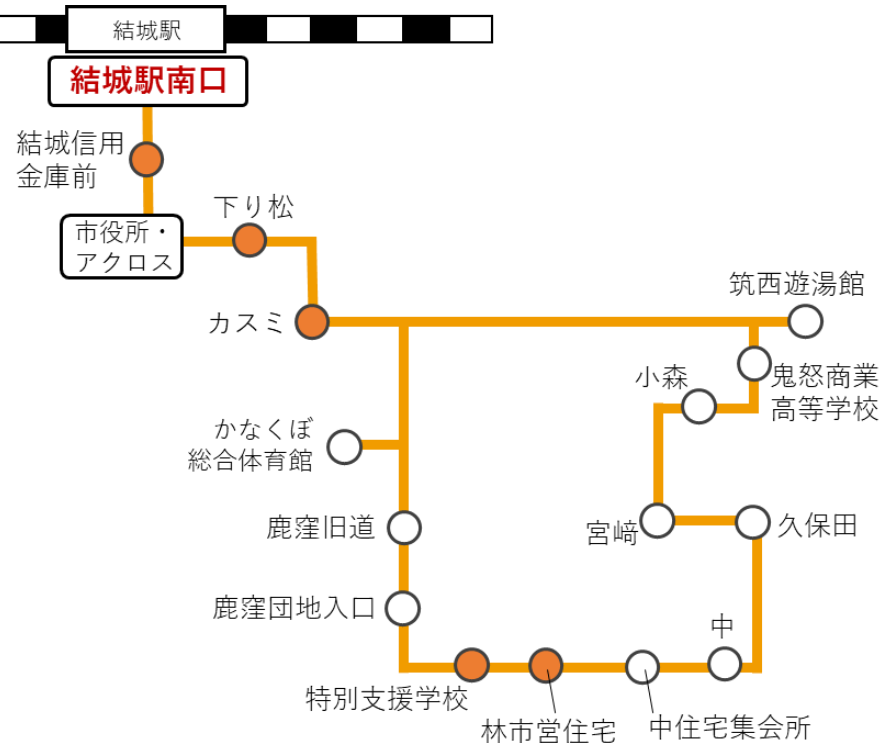

# 絹川ルート

(令和8年度8月改正版)

路線図に●の記載があるバス停は道路両側にバス停があります。それ以外は片側のみの設置です。バスの進行方向側車線の歩道上でお待ちください。

## 絹川ルート【左回り】(月～土曜 運行)

停留所	2便(左)	4便(左)	6便(左)
結城駅南口	9:20	13:30	16:45
結城信用金庫前	9:21	13:31	16:46
市役所・アクロス	9:22	13:32	16:47
下り松	9:24	13:34	16:49
カスミ	9:25	13:35	16:50
かなくぼ総合体育館	9:27	13:37	16:52
鹿窪旧道	9:28	13:38	16:53
鹿窪団地入口	9:30	13:40	16:55
特別支援学校	9:31	13:41	16:56
林市営住宅	9:32	13:42	16:57
中住宅集会所	9:34	13:44	16:59
中	9:35	13:45	17:00
久保田	9:37	13:47	17:02
宮崎	9:39	13:49	17:04
小森	9:41	13:51	17:06
鬼怒商業高等学校	9:43	13:53	17:08
筑西遊湯館	9:45	13:55	17:10
カスミ	9:52	14:02	17:17
下り松	9:53	14:03	17:18
市役所・アクロス	9:55	14:05	17:20
結城信用金庫前	9:57	14:07	17:22
結城駅南口	10:00	14:10	17:25

## 絹川ルート【右回り】(月～土曜 運行)

停留所	1便(右)	3便(右)	5便(右)
結城駅南口	7:20	10:55	15:50
結城信用金庫前	7:21	10:56	15:51
市役所・アクロス	7:22	10:57	15:52
下り松	7:24	10:59	15:54
カスミ	7:25	11:00	15:55
筑西遊湯館	7:31	11:06	16:01
鬼怒商業高等学校	7:33	11:08	16:03
小森	7:35	11:10	16:05
宮崎	7:37	11:12	16:07
久保田	7:39	11:14	16:09
中	7:41	11:16	16:11
中住宅集会所	7:42	11:17	16:12
林市営住宅	7:44	11:19	16:14
特別支援学校	7:45	11:20	16:15
鹿窪団地入口	7:46	11:21	16:16
鹿窪旧道	7:48	11:23	16:18
かなくぼ総合体育館	7:49	11:24	16:19
カスミ	7:52	11:27	16:22
下り松	7:53	11:28	16:23
市役所・アクロス	7:55	11:30	16:25
結城信用金庫前	7:57	11:32	16:27
結城駅南口	8:00	11:35	16:30