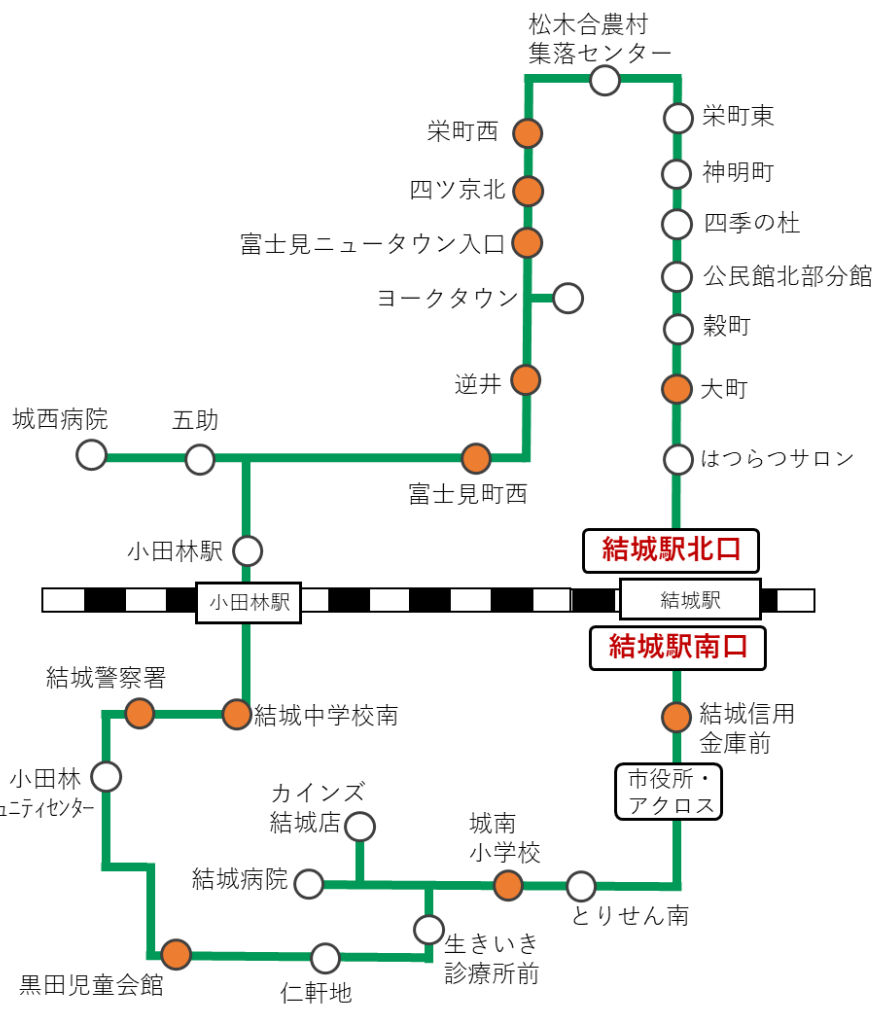

北部西ルート

(令和8年度8月改正版)

路線図に●の記載があるバス停は道路両側にバス停があります。それ以外は片側のみの設置です。バスの進行方向側車線の歩道上でお待ちください。

北部西ルート【左回り】(月～土曜 運行)

停留所	1便(左)	3便(左)	5便(左)
結城駅北口	8:15	11:45	14:25
はつらつサロン	8:16	11:46	14:26
大町	8:17	11:47	14:27
穀町	8:18	11:48	14:28
公民館北部分館	8:19	11:49	14:29
四季の杜	8:20	11:50	14:30
神明町	8:21	11:51	14:31
栄町東	8:22	11:52	14:32
松木合農村集落センター	8:24	11:54	14:34
栄町西	8:25	11:55	14:35
四ツ京北	8:26	11:56	14:36
富士見ニュータウン入口	8:27	11:57	14:37
ヨークタウン	8:28	11:58	14:38
逆井	8:29	11:59	14:39
富士見町西	8:30	12:00	14:40
城西病院	8:33	12:03	14:43
五助	8:34	12:04	14:44
小田林駅	8:36	12:06	14:46
結城中学校南	8:38	12:08	14:48
結城警察署	8:39	12:09	14:49
小田林コミュニティセンター	8:40	12:10	14:50
黒田児童会館	8:42	12:12	14:52
仁軒地	8:43	12:13	14:53
生きいき診療所前	8:44	12:14	14:54
結城病院	8:46	12:16	14:56
カインズ結城店	8:49	12:19	14:59
城南小学校	8:52	12:22	15:02
とりせん南	8:53	12:23	15:03
市役所・アクロス	8:55	12:25	15:05
結城信用金庫前	8:56	12:26	15:06
結城駅南口	9:00	12:30	15:10

北部西ルート【右回り】(月～土曜 運行)

停留所	2便(右)	4便(右)	6便(右)
結城駅南口	9:00	11:45	16:20
結城信用金庫前	9:01	11:46	16:21
市役所・アクロス	9:02	11:47	16:22
とりせん南	9:04	11:49	16:24
城南小学校	9:05	11:50	16:25
カインズ結城店	9:07	11:52	16:27
結城病院	9:10	11:55	16:30
生きいき診療所前	9:12	11:57	16:32
仁軒地	9:13	11:58	16:33
黒田児童会館	9:14	11:59	16:34
小田林コミュニティセンター	9:16	12:01	16:36
結城警察署	9:17	12:02	16:37
結城中学校南	9:18	12:03	—
小田林駅	9:20	12:05	16:39
城西病院	9:23	12:08	16:42
五助	9:24	12:09	16:43
富士見町西	9:27	12:12	16:46
逆井	9:28	12:13	16:47
ヨークタウン	9:30	12:15	16:49
富士見ニュータウン入口	9:31	12:16	16:50
四ツ京北	9:32	12:17	16:51
栄町西	9:33	12:18	16:52
松木合農村集落センター	9:34	12:19	16:53
栄町東	9:36	12:21	16:55
神明町	9:37	12:22	16:56
四季の杜	9:38	12:23	16:57
公民館北部分館	9:39	12:24	16:58
穀町	9:40	12:25	16:59
大町	9:41	12:26	17:00
はつらつサロン	9:42	12:27	17:01
結城駅北口	9:45	12:30	17:05