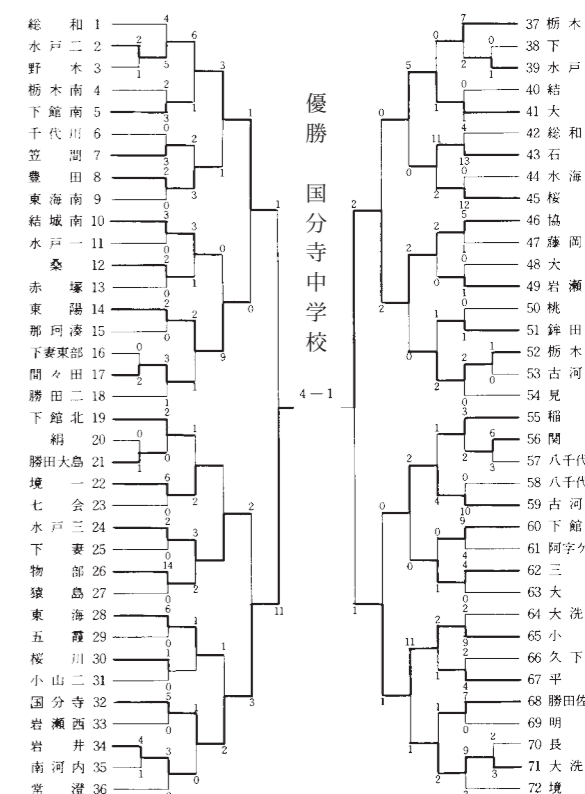

第20回大会

昭44.7.26～7.30

第23回大会

昭47.7.26～7.30

第24回大会

昭48.7.26～7.30

第25回大会～第28回大会

第29回大会～第32回大会

第25回大会

昭49.7.26～7.30

第26回大会

昭50.7.26～7.30

第29回大会

昭53.7.26～7.30

第30回大会

昭54.7.25～7.30

第27回大会

昭51.7.26～7.30

第28回大会

昭52.7.26～7.30

第31回大会

昭和55.7.25～29

第32回大会

昭和56.7.25～30