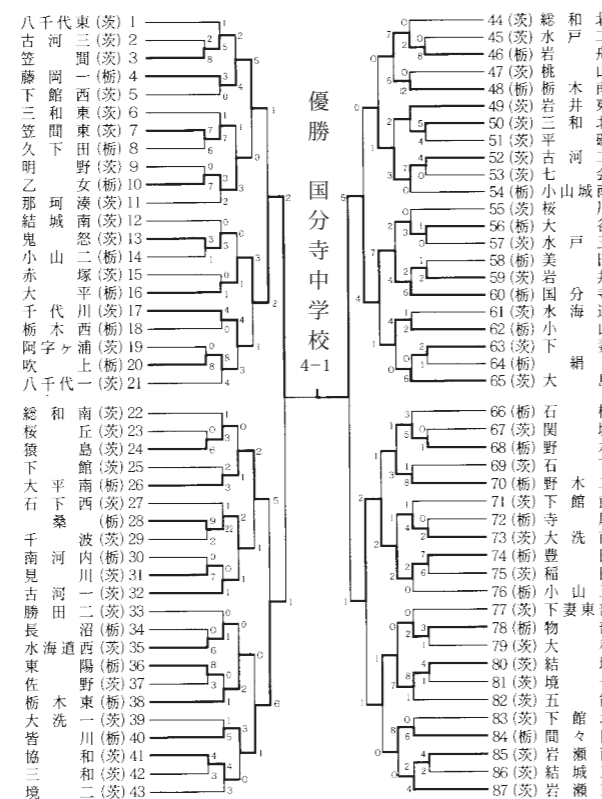

第46回大会

平成 7. 7.26 ~ 7.31

第43回大会

平成 4. 7.28 ~ 8. 2

第44回大会

平成 5. 7.26 ~ 31

第47回大会

平成 8. 7.26 ~ 7.31

第48回大会

平成 9. 7.26 ~ 8. 1

第49回大会～第52回大会

第53回大会～第56回大会

第49回大会

平成 10.7.26～31

第50回大会

平成 11.7.26～31