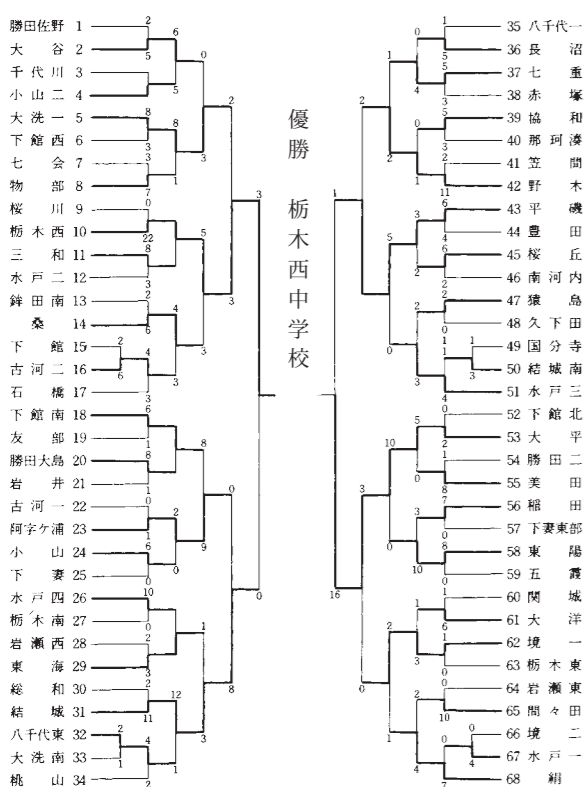

第20回大会

昭44.7.26～7.30

第23回大会

昭47.7.26～7.30

第24回大会

昭48.7.26～7.30

第25回大会～第28回大会

第29回大会～第32回大会

第25回大会

昭49.7.26～7.30

第26回大会

昭50.7.26～7.30

第29回大会

昭53.7.26～7.30

第30回大会

昭54.7.25～7.30

第27回大会

昭51.7.26～7.30

第28回大会

昭52.7.26～7.30

第31回大会

昭和55.7.25～29

第32回大会

昭和56.7.25～30