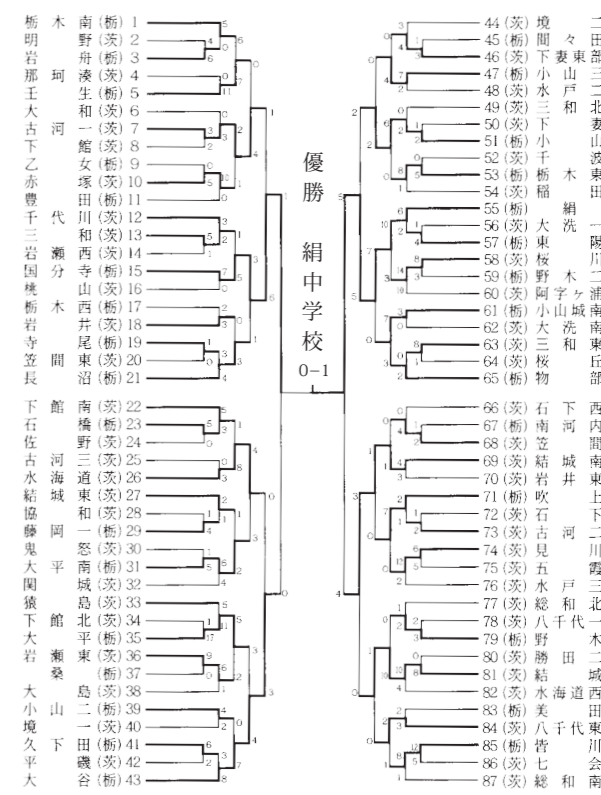

第46回大会

平成 7. 7.26 ~ 7.31