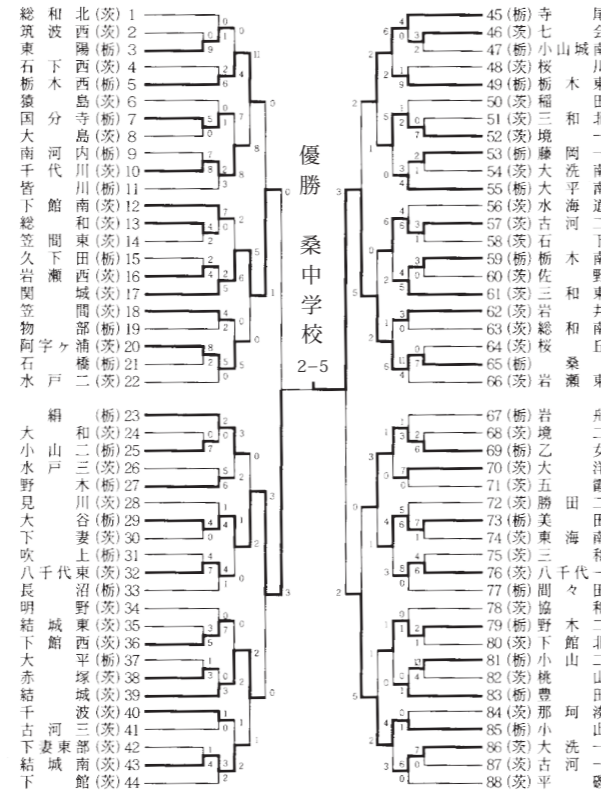

第27回大会

昭51.7.26～7.30

第28回大会

昭52.7.26～7.30

第31回大会

昭和55.7.25～29

第32回大会

昭和56.7.25～30

第41回大会～第44回大会

第45回大会～第48回大会

第41回大会

平成 2. 7.26 ~ 31

第42回大会

平成 3. 7.26 ~ 31

第45回大会

平成 6. 7.26 ~ 7.31