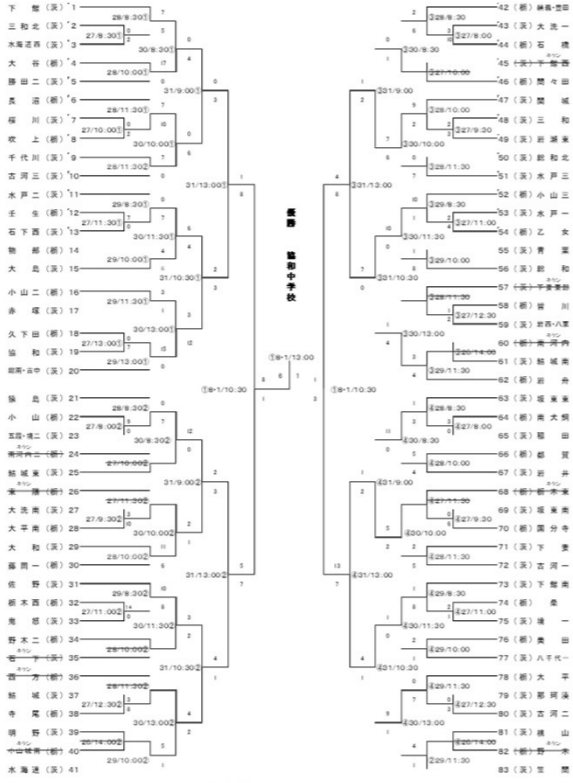

平成26年. 7月26日~7月31日

第66回大会

平成27年. 7月26日~7月31日

第67回大会

平成28年. 7月26日~7月31日

第68回大会

平成29年. 7月26日~8月1日

第69回大会~第72回大会