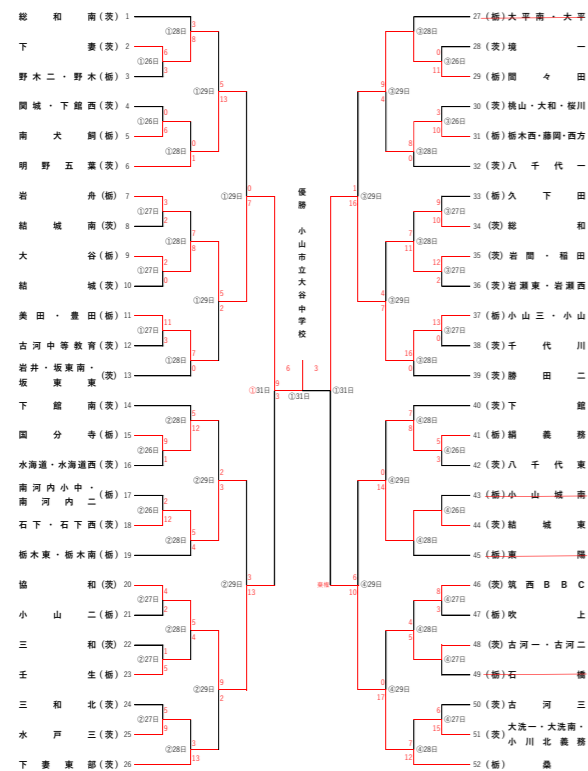

第75回大会

令和6年7月26日～31日