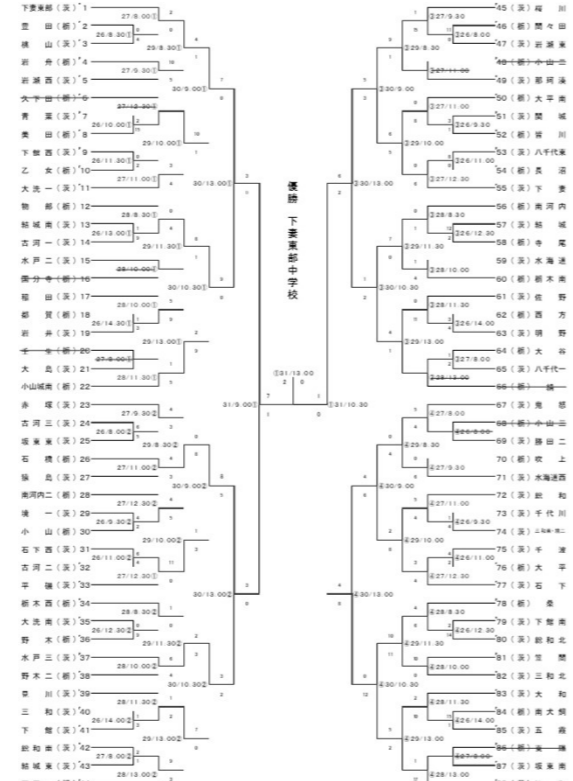

第48回大会

平成 9. 7.26 ~ 8. 1

第49回大会～第52回大会

第53回大会～第56回大会

第49回大会

平成 10.7.26～31

第50回大会

平成 11.7.26～31

第58回大会

平成 19.7.26 ~ 31

第61回大会

平成 22.7.26 ~ 8.1

第62回大会

平成 23.7.26 ~ 7.31

第59回大会

平成 20.7.26 ~ 31

第60回大会

平成 21.7.26 ~ 31

第63回大会

平成 24.7.26 ~ 31

第64回大会

平成 25.7.26 ~ 31

第65回大会~第68回大会

第65回大会

平成26年. 7月26日~7月31日

第66回大会

平成27年. 7月26日~7月31日

第67回大会

平成28年. 7月26日~7月31日

第68回大会

平成29年. 7月26日~8月1日

第69回大会~第72回大会