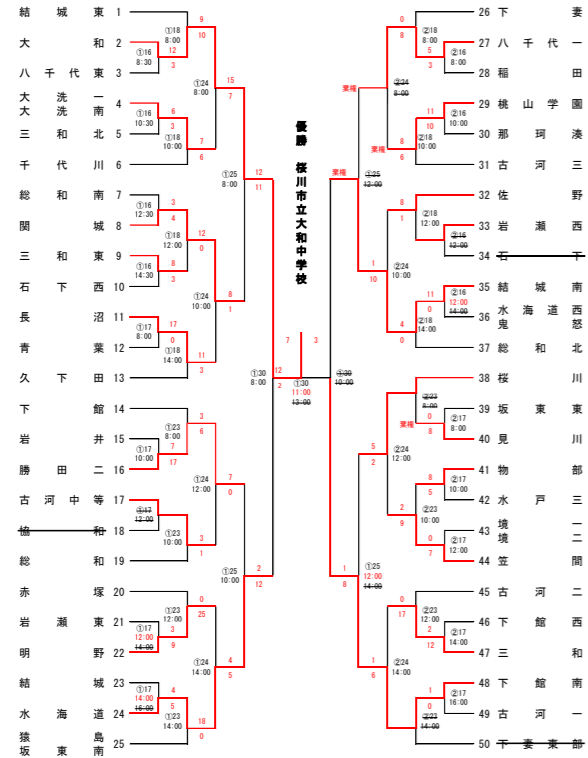

第73回大会～第75回大会

第73回大会

令和4年7月16日、17日、18日、23日、24日、25日、30日