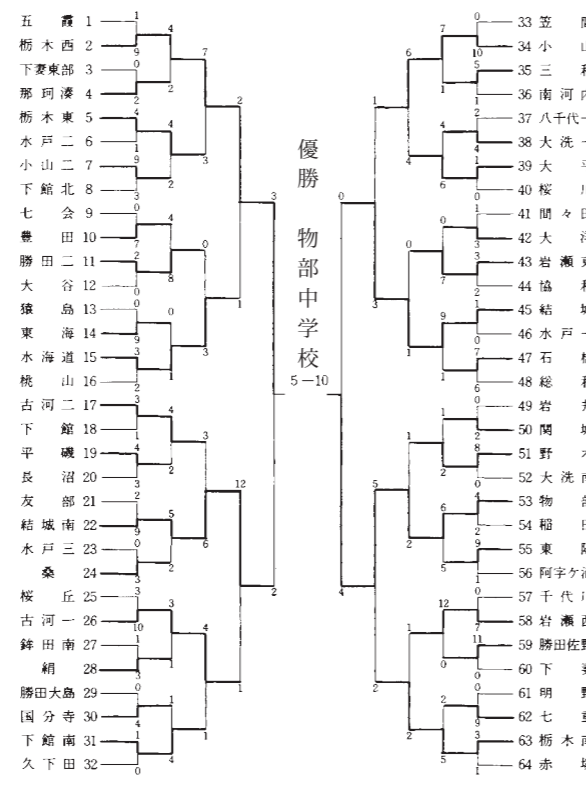

第20回大会

昭44.7.26～7.30

第23回大会

昭47.7.26～7.30

第24回大会

昭48.7.26～7.30

第25回大会～第28回大会

第29回大会～第32回大会

第25回大会

昭49.7.26～7.30

第26回大会

昭50.7.26～7.30

第29回大会

昭53.7.26～7.30

第30回大会

昭54.7.25～7.30

第27回大会

昭51.7.26～7.30

第28回大会

昭52.7.26～7.30

第31回大会

昭和55.7.25～29

第32回大会

昭和56.7.25～30