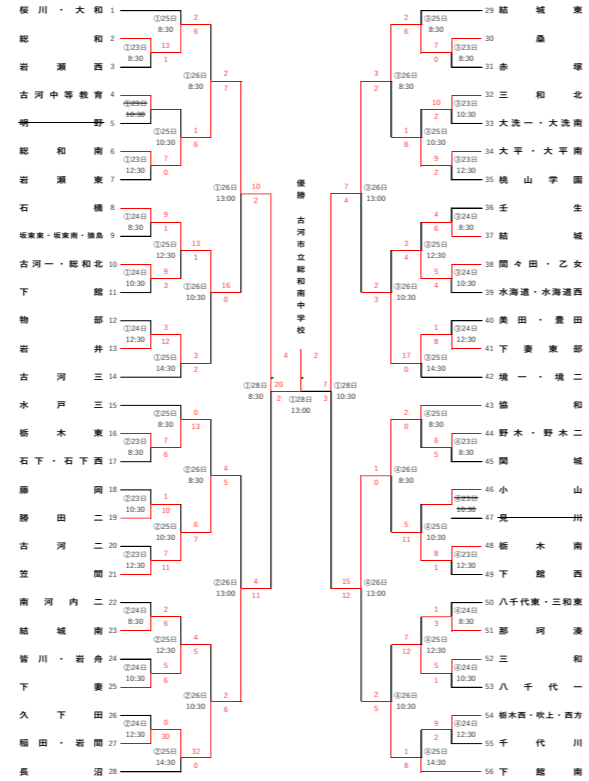

第74回大会

令和5年7月23日～28日