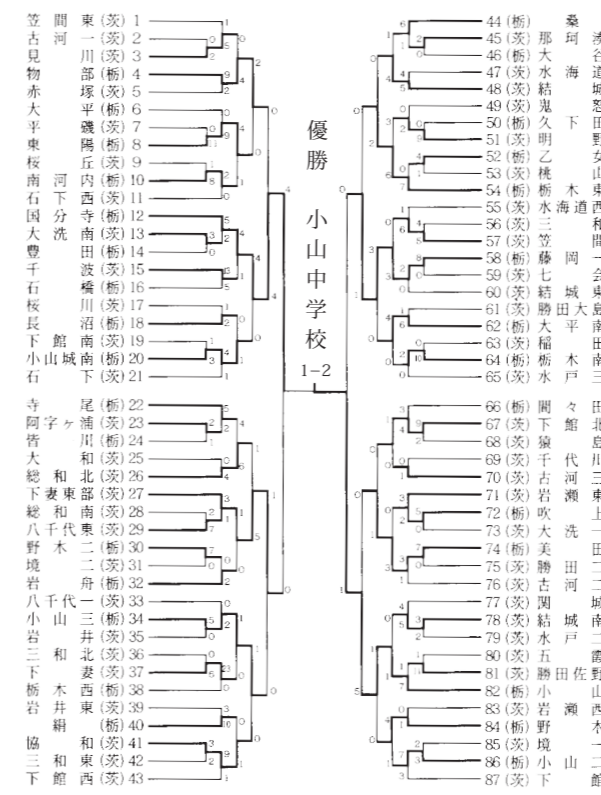

第27回大会

昭51.7.26～7.30

第28回大会

昭52.7.26～7.30

第31回大会

昭和55.7.25～29

第32回大会

昭和56.7.25～30

第41回大会～第44回大会

第45回大会～第48回大会

第41回大会

平成 2. 7.26 ~ 31

第42回大会

平成 3. 7.26 ~ 31

第45回大会

平成 6. 7.26 ~ 7.31