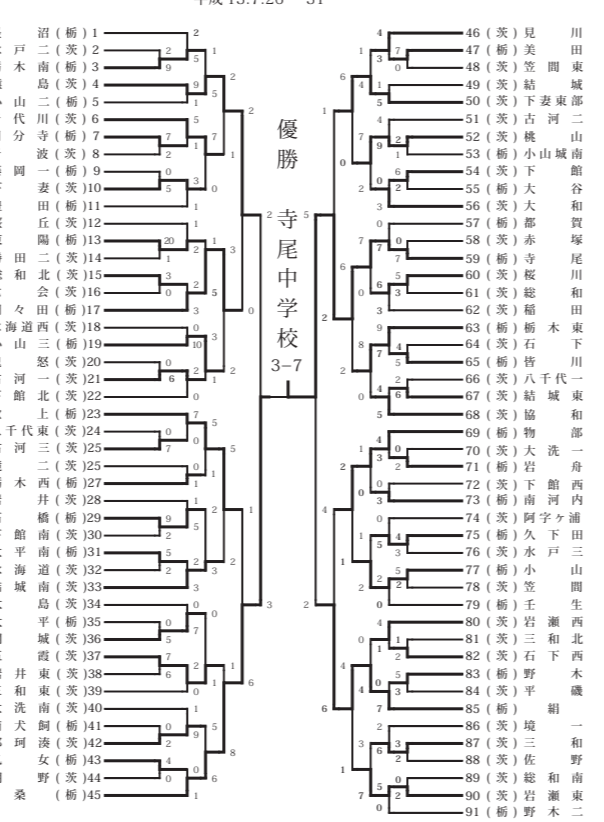

第48回大会

平成 9. 7.26 ~ 8. 1

第49回大会～第52回大会

第53回大会～第56回大会

第49回大会

平成 10.7.26～31

第50回大会

平成 11.7.26～31

第53回大会

平成 14.7.26～31

第54回大会

平成 15.7.26～8.31

第51回大会

平成 12.7.26～31

第52回大会

平成 13.7.26～31

第55回大会

平成 16.7.26～31

第56回大会

平成 17.7.26～31

第57回大会～第60回大会

第61回大会～第64回大会

第57回大会

平成 18.7.26 ~ 31