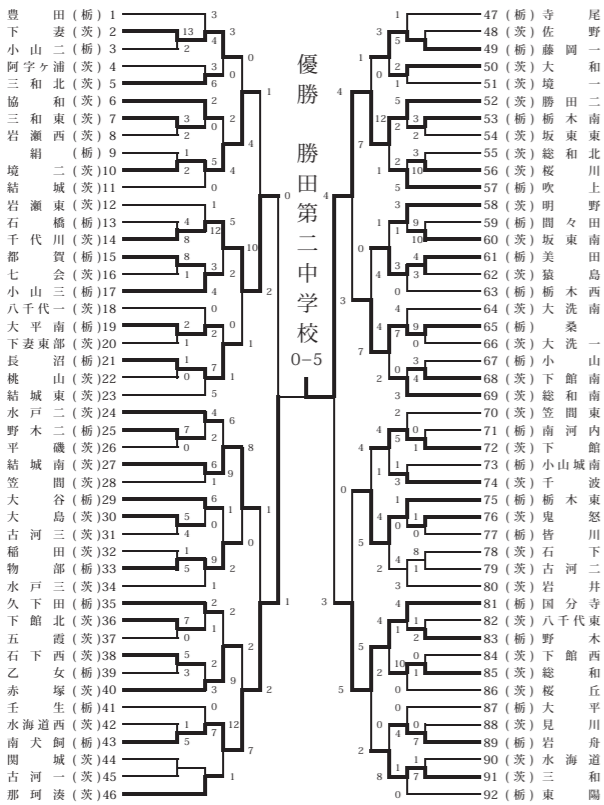

第48回大会

平成 9. 7.26 ~ 8. 1

第49回大会～第52回大会

第53回大会～第56回大会

第49回大会

平成 10.7.26～31

第50回大会

平成 11.7.26～31

第55回大会

平成 16.7.26～31

第56回大会

平成 17.7.26～31

第57回大会～第60回大会

第61回大会～第64回大会

第57回大会

平成 18.7.26 ~ 31

第58回大会

平成 19.7.26 ~ 31

第61回大会

平成 22.7.26 ~ 8.1

第62回大会

平成 23.7.26 ~ 7.31

第59回大会

平成 20.7.26 ~ 31