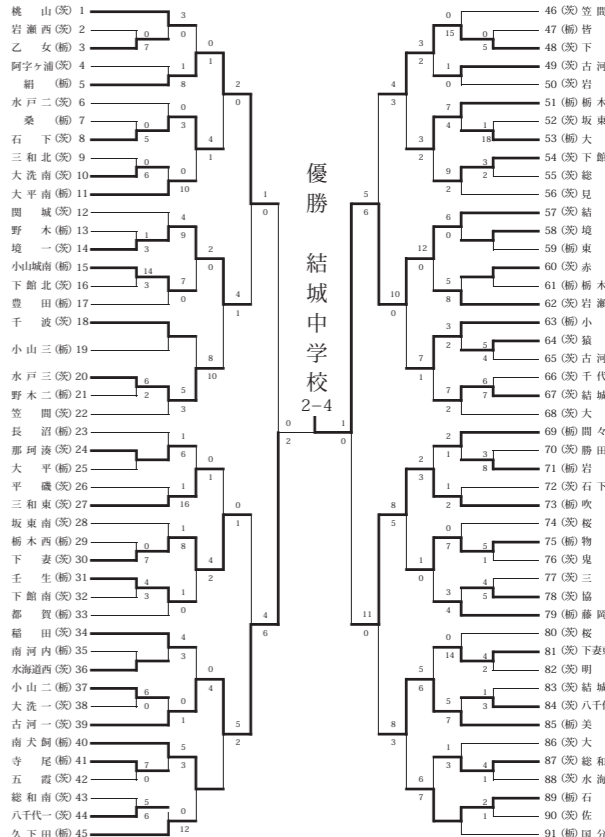

第58回大会

平成 19.7.26 ~ 31

第61回大会

平成 22.7.26 ~ 8.1

第62回大会

平成 23.7.26 ~ 7.31

第59回大会

平成 20.7.26 ~ 31

第60回大会

平成 21.7.26 ~ 31

第63回大会

平成 24.7.26 ~ 31

第64回大会

平成 25.7.26 ~ 31

第65回大会~第68回大会

第65回大会