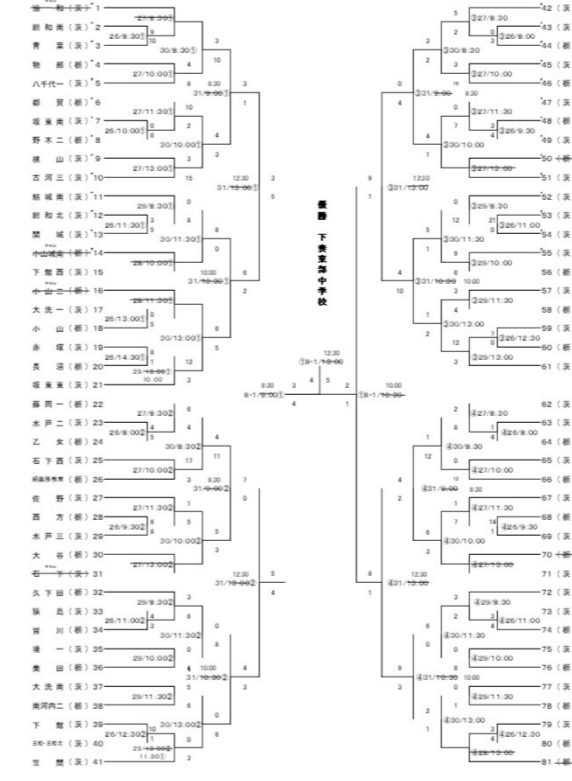

第69回大会~第72回大会

第69回大会

平成30年. 7月26日~8月1日