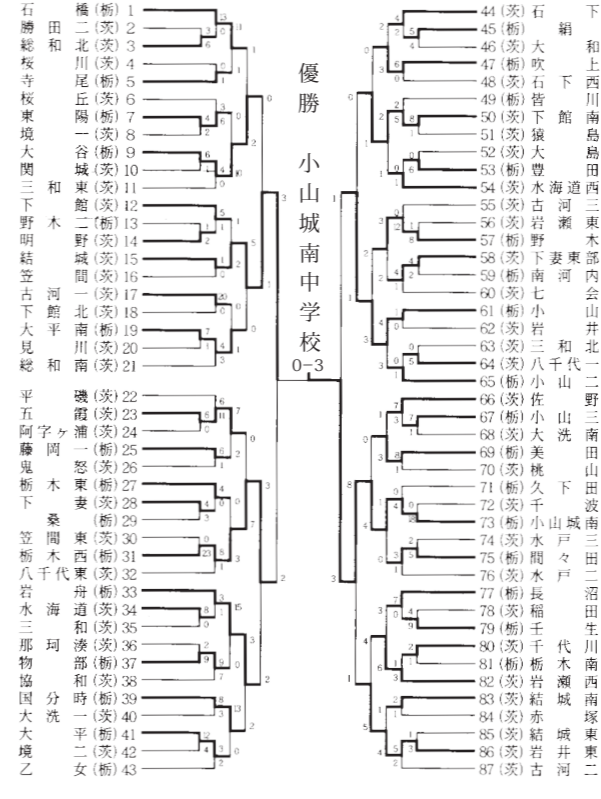

第46回大会

平成 7. 7.26 ~ 7.31

第43回大会

平成 4. 7.28 ~ 8. 2

第44回大会

平成 5. 7.26 ~ 31

第47回大会

平成 8. 7.26 ~ 7.31

第48回大会

平成 9. 7.26 ~ 8. 1

第49回大会～第52回大会

第53回大会～第56回大会

第49回大会

平成 10.7.26～31

第50回大会

平成 11.7.26～31