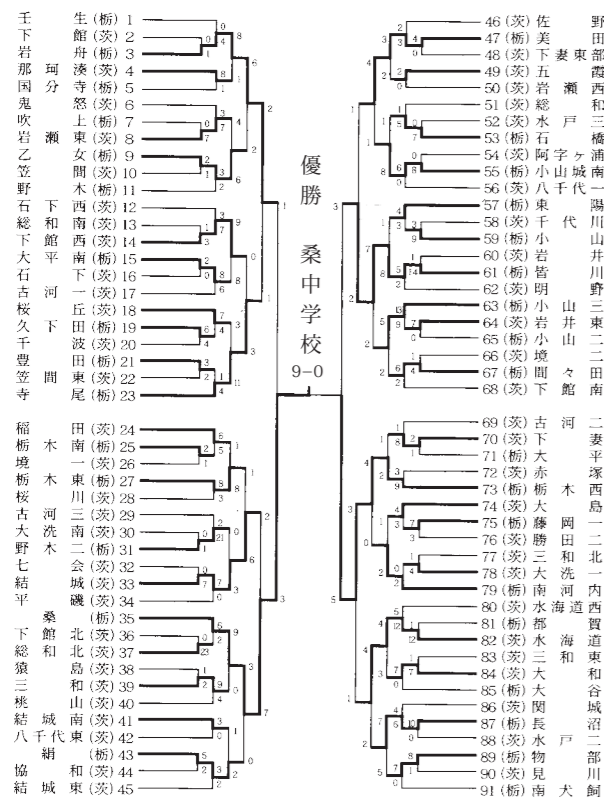

第48回大会

平成 9. 7.26 ~ 8. 1

第49回大会～第52回大会

第53回大会～第56回大会

第49回大会

平成 10.7.26～31

第50回大会

平成 11.7.26～31

第53回大会

平成 14.7.26～31

第54回大会

平成 15.7.26～8.31

第51回大会

平成 12.7.26～31

第52回大会

平成 13.7.26～31