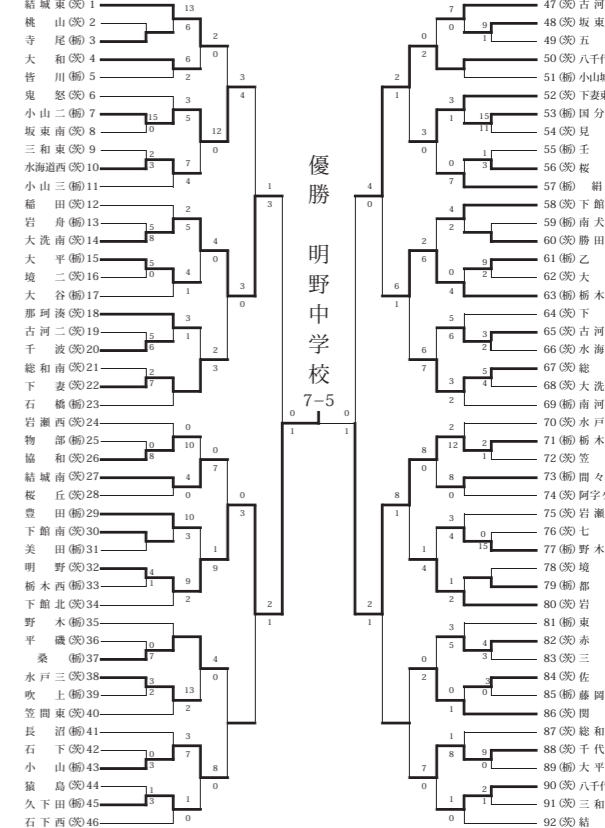

第55回大会

平成 16.7.26～31

第56回大会

平成 17.7.26～31

第57回大会～第60回大会

第61回大会～第64回大会

第57回大会

平成 18.7.26 ~ 31

第58回大会

平成 19.7.26 ~ 31

第61回大会

平成 22.7.26 ~ 8.1

第62回大会

平成 23.7.26 ~ 7.31

第59回大会

平成 20.7.26 ~ 31