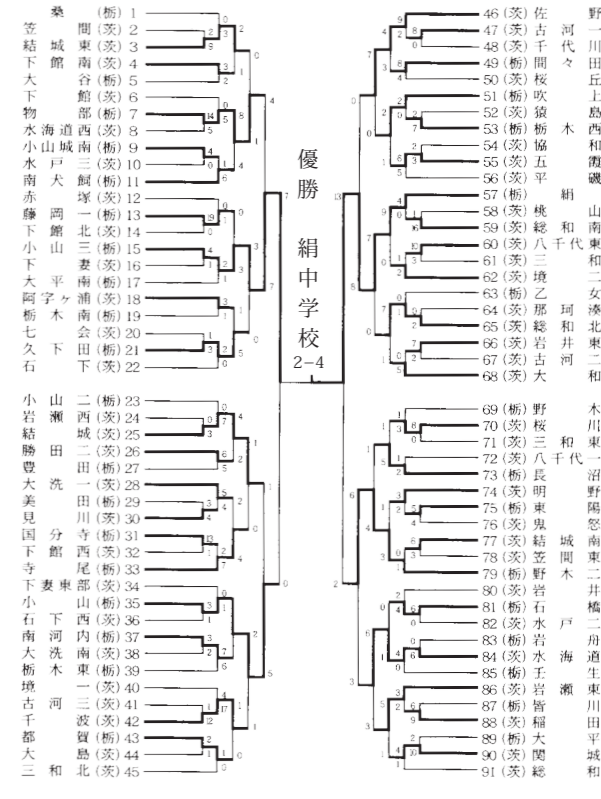

第46回大会

平成 7. 7.26 ~ 7.31

第43回大会

平成 4. 7.28 ~ 8. 2

第44回大会

平成 5. 7.26 ~ 31

第47回大会

平成 8. 7.26 ~ 7.31

第48回大会

平成 9. 7.26 ~ 8. 1

第49回大会～第52回大会

第53回大会～第56回大会

第49回大会

平成 10.7.26～31

第50回大会

平成 11.7.26～31