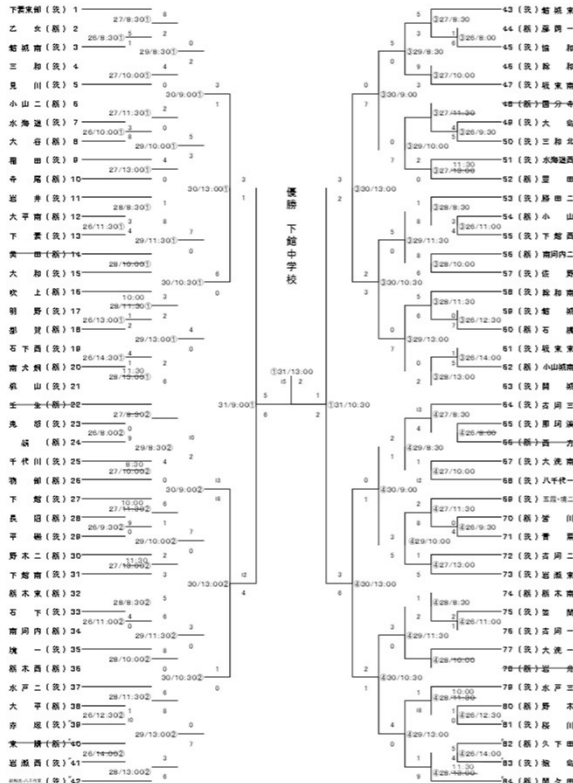

第48回大会

平成 9. 7.26 ~ 8. 1

第49回大会～第52回大会

第53回大会～第56回大会

第49回大会

平成 10.7.26～31

第50回大会

平成 11.7.26～31

平成26年. 7月26日~7月31日

第66回大会

平成27年. 7月26日~7月31日

第67回大会

平成28年. 7月26日~7月31日

第68回大会

平成29年. 7月26日~8月1日

第69回大会~第72回大会