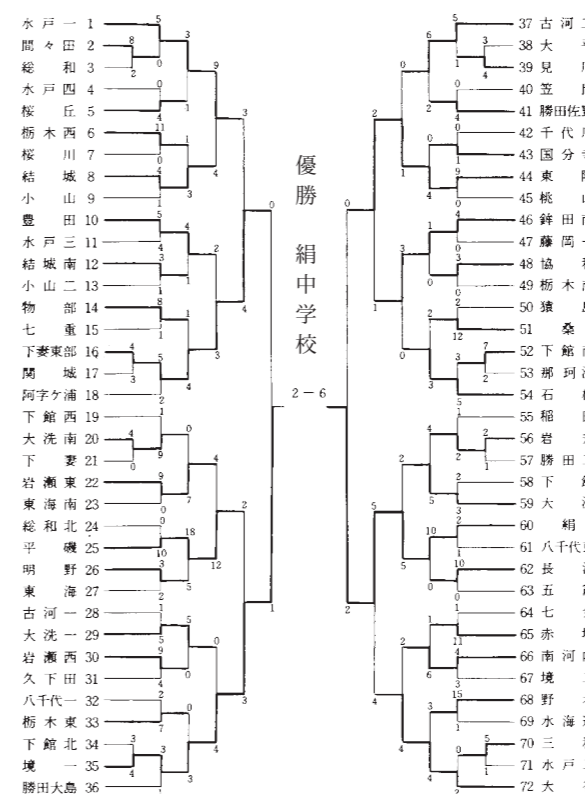

第20回大会

昭44.7.26～7.30

第23回大会

昭47.7.26～7.30

第24回大会

昭48.7.26～7.30

第25回大会～第28回大会

第29回大会～第32回大会

第25回大会

昭49.7.26～7.30

第26回大会

昭50.7.26～7.30

第29回大会

昭53.7.26～7.30

第30回大会

昭54.7.25～7.30

第27回大会

昭51.7.26～7.30

第28回大会

昭52.7.26～7.30

第31回大会

昭和55.7.25～29

第32回大会

昭和56.7.25～30