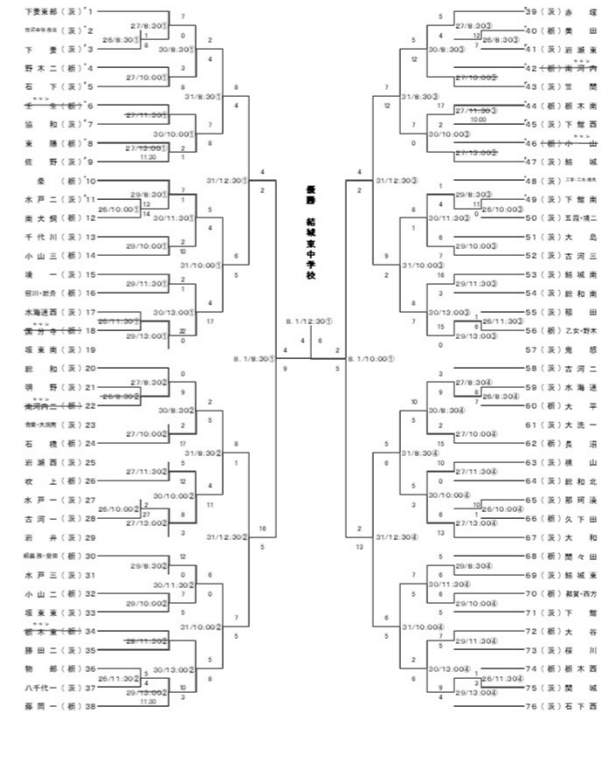

第70回大会

令和元年. 7月26日~8月1日