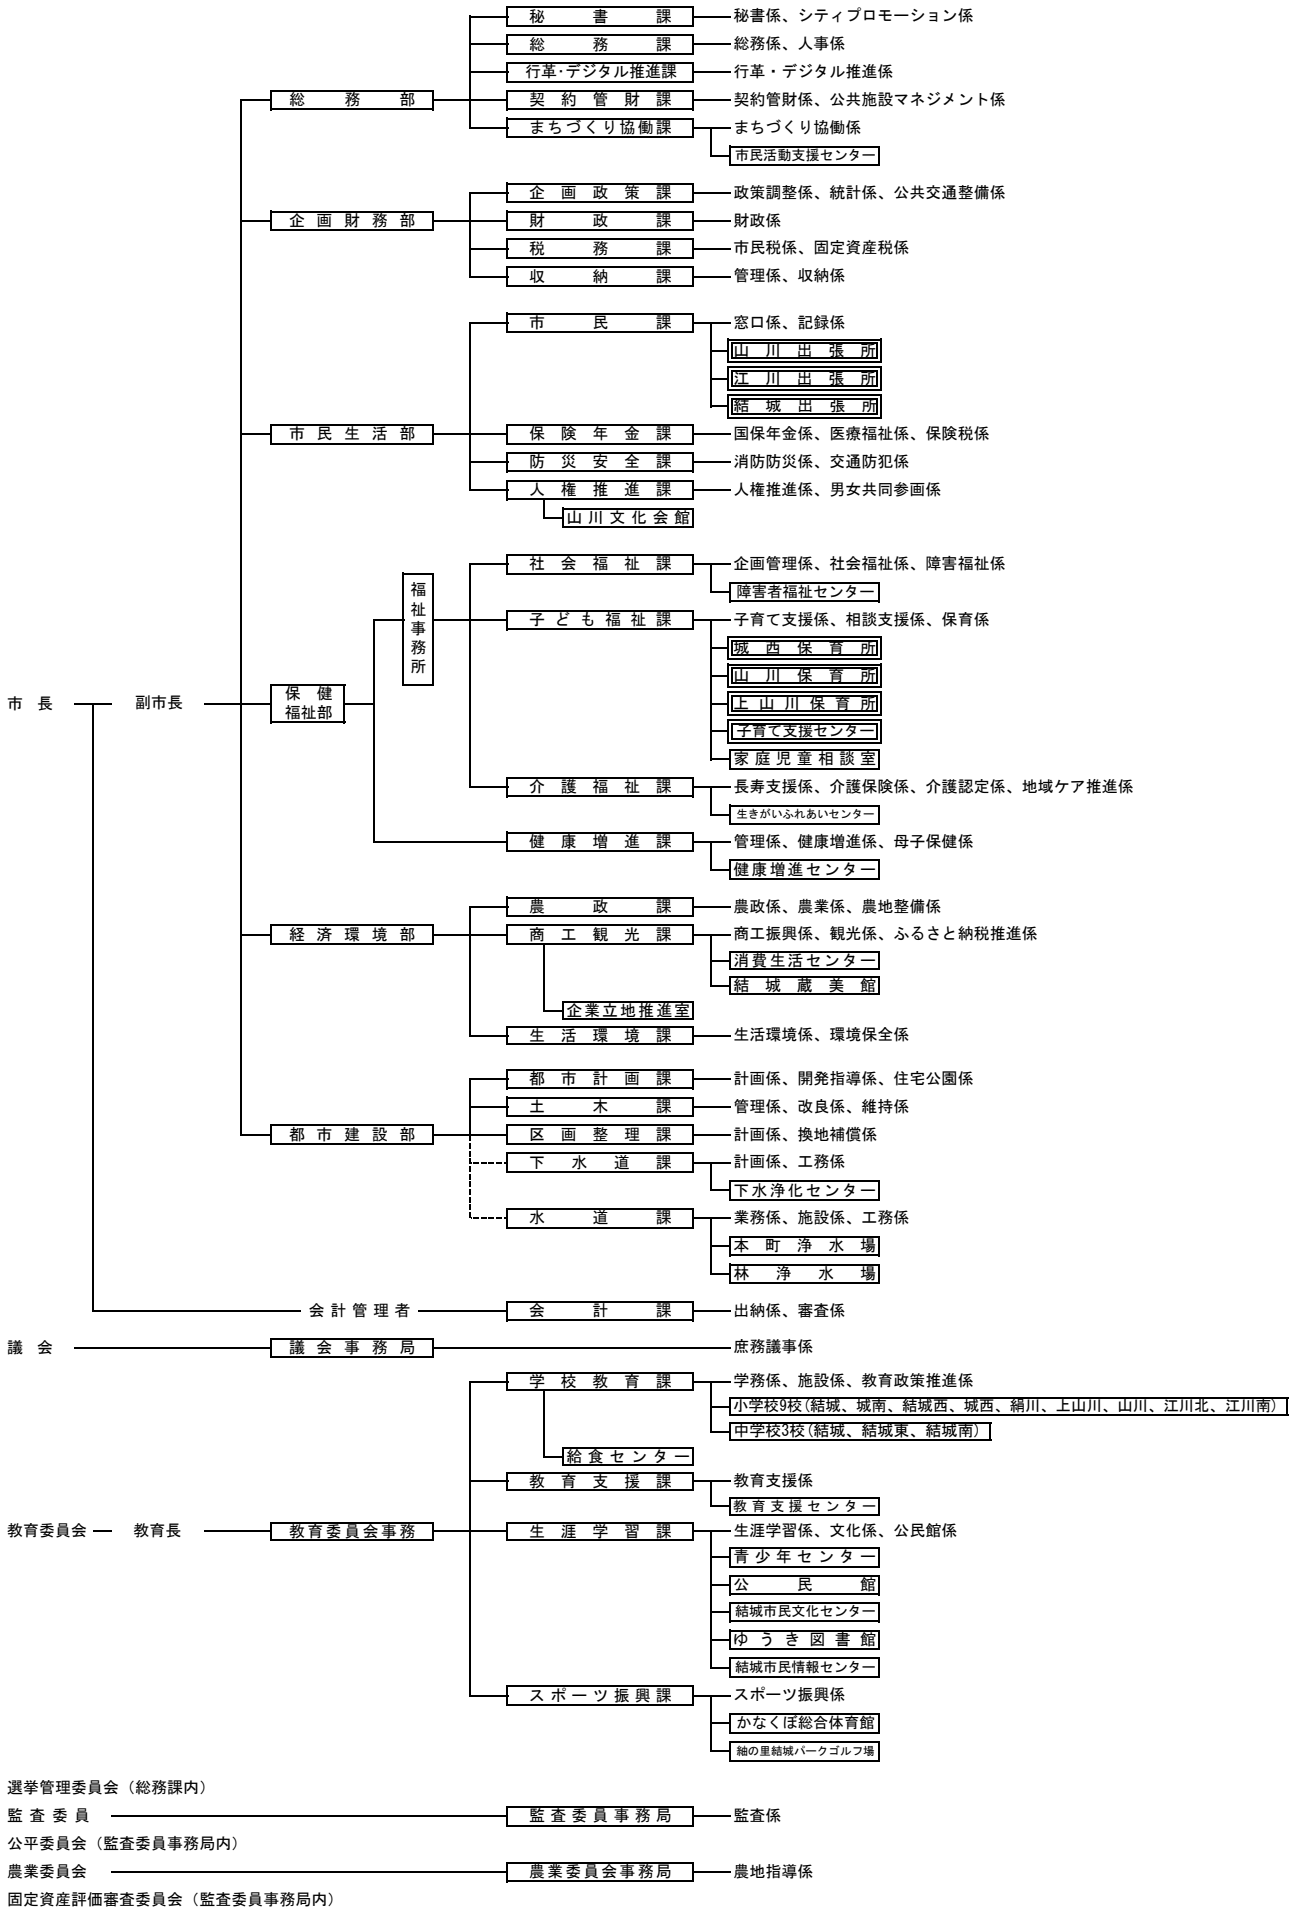

結城市行政機構図

令和8年4月1日現在

市長部局 — 6部 1所 26課 2室 61係 7出先機関 10施設

全体 — 8部 1所 32課 3室 72係 7出先機関 30施設