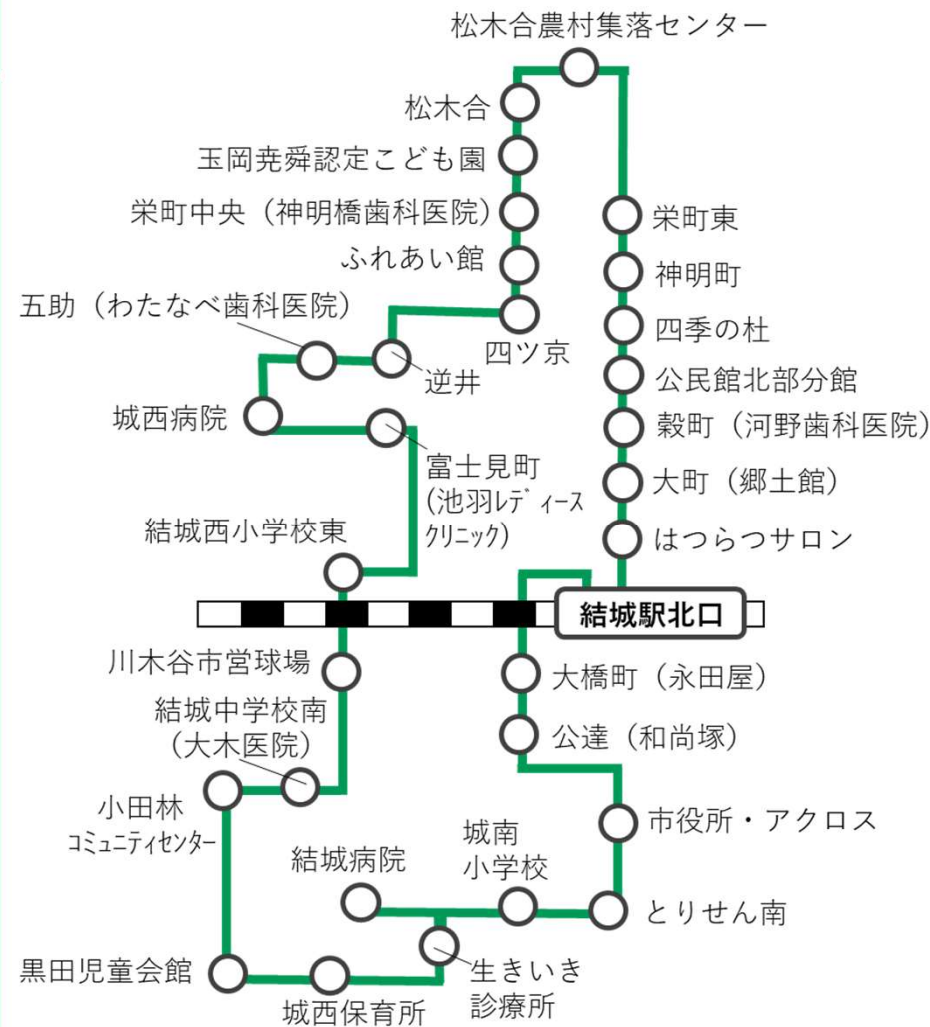

# 北部西ルート (月曜日～土曜日運行)

## 左回り

北部西ルート(日曜日・祝日を除く)			
停留所	1便(左)↓	3便(左)↓	5便(左)↓
結城駅北口①番	8:15	11:30	14:25
はつらつサロン	8:16	11:31	14:26
大町(郷土館)	8:17	11:32	14:27
穀町(河野歯科医院)	8:18	11:33	14:28
公民館北部分館	8:19	11:34	14:29
四季の杜	8:20	11:35	14:30
神明町	8:21	11:36	14:31
栄町東	8:23	11:38	14:33
松木合農村集落センター	8:25	11:40	14:35
松木合	8:27	11:42	14:37
玉岡暁舜認定こども園	8:28	11:43	14:38
栄町中央(神明橋歯科医院)	8:29	11:44	14:39
ふれあい館	8:30	11:45	14:40
四ツ京	8:32	11:47	14:42
逆井	8:34	11:49	14:44
五助(わたなべ歯科医院)	8:35	11:50	14:45
<b>城西病院</b>	<b>8:37</b>	<b>11:52</b>	<b>14:47</b>
富士見町	8:40	11:55	14:50
結城西小学校東	8:41	11:56	14:51
川木谷市営球場	8:42	11:57	14:52
結城中学校南(大木医院)	8:43	11:58	14:53
小田林コミュニティセンター	8:45	12:00	14:55
黒田児童会館	8:47	12:02	14:57
城西保育所	8:48	12:03	14:58
生きいき診療所	8:49	12:04	14:59
<b>結城病院</b>	<b>8:52</b>	<b>12:07</b>	<b>15:02</b>
城南小学校	8:54	12:09	15:04
とりせん南	8:56	12:11	15:06
市役所・アクロス	8:59	12:14	15:09
公達(和尚塚)	9:01	12:16	15:11
大橋町(永田屋)	9:02	12:17	15:12
結城駅北口①番	9:04	12:19	15:14

## 右回り

北部西ルート(日曜日・祝日を除く)			
停留所	2便(右)↓	4便(右)↓	6便(右)↓
結城駅北口①番	9:20	11:30	15:55
大橋町(永田屋)	9:22	11:32	15:57
公達(和尚塚)	9:23	11:33	15:58
市役所・アクロス	9:25	11:35	16:00
とりせん南	9:28	11:38	16:03
城南小学校	9:30	11:40	16:05
<b>結城病院</b>	<b>9:32</b>	<b>11:42</b>	<b>16:07</b>
生きいき診療所	9:35	11:45	16:10
城西保育所	9:36	11:46	16:11
黒田児童会館	9:37	11:47	16:12
小田林コミュニティセンター	9:39	11:49	16:14
結城中学校南(大木医院)	9:41	11:51	16:16
川木谷市営球場	9:42	11:52	16:17
結城西小学校東	9:43	11:53	16:18
富士見町	9:44	11:54	16:19
<b>城西病院</b>	<b>9:47</b>	<b>11:57</b>	<b>16:22</b>
五助(わたなべ歯科医院)	9:48	11:58	16:23
逆井	9:49	11:59	16:24
四ツ京	9:51	12:01	16:26
ふれあい館	9:53	12:03	16:28
栄町中央(神明橋歯科医院)	9:54	12:04	16:29
玉岡暁舜認定こども園	9:55	12:05	16:30
松木合	9:56	12:06	16:31
松木合農村集落センター	9:58	12:08	16:33
栄町東	10:00	12:10	16:35
神明町	10:02	12:12	16:37
四季の杜	10:03	12:13	16:38
公民館北部分館	10:04	12:14	16:39
穀町(河野歯科医院)	10:05	12:15	16:40
大町(郷土館)	10:06	12:16	16:41
はつらつサロン	10:07	12:17	16:42
結城駅北口①番	10:08	12:18	16:43

※こちらの時刻は、停留所の反対側車線の歩道上でお待ちください。