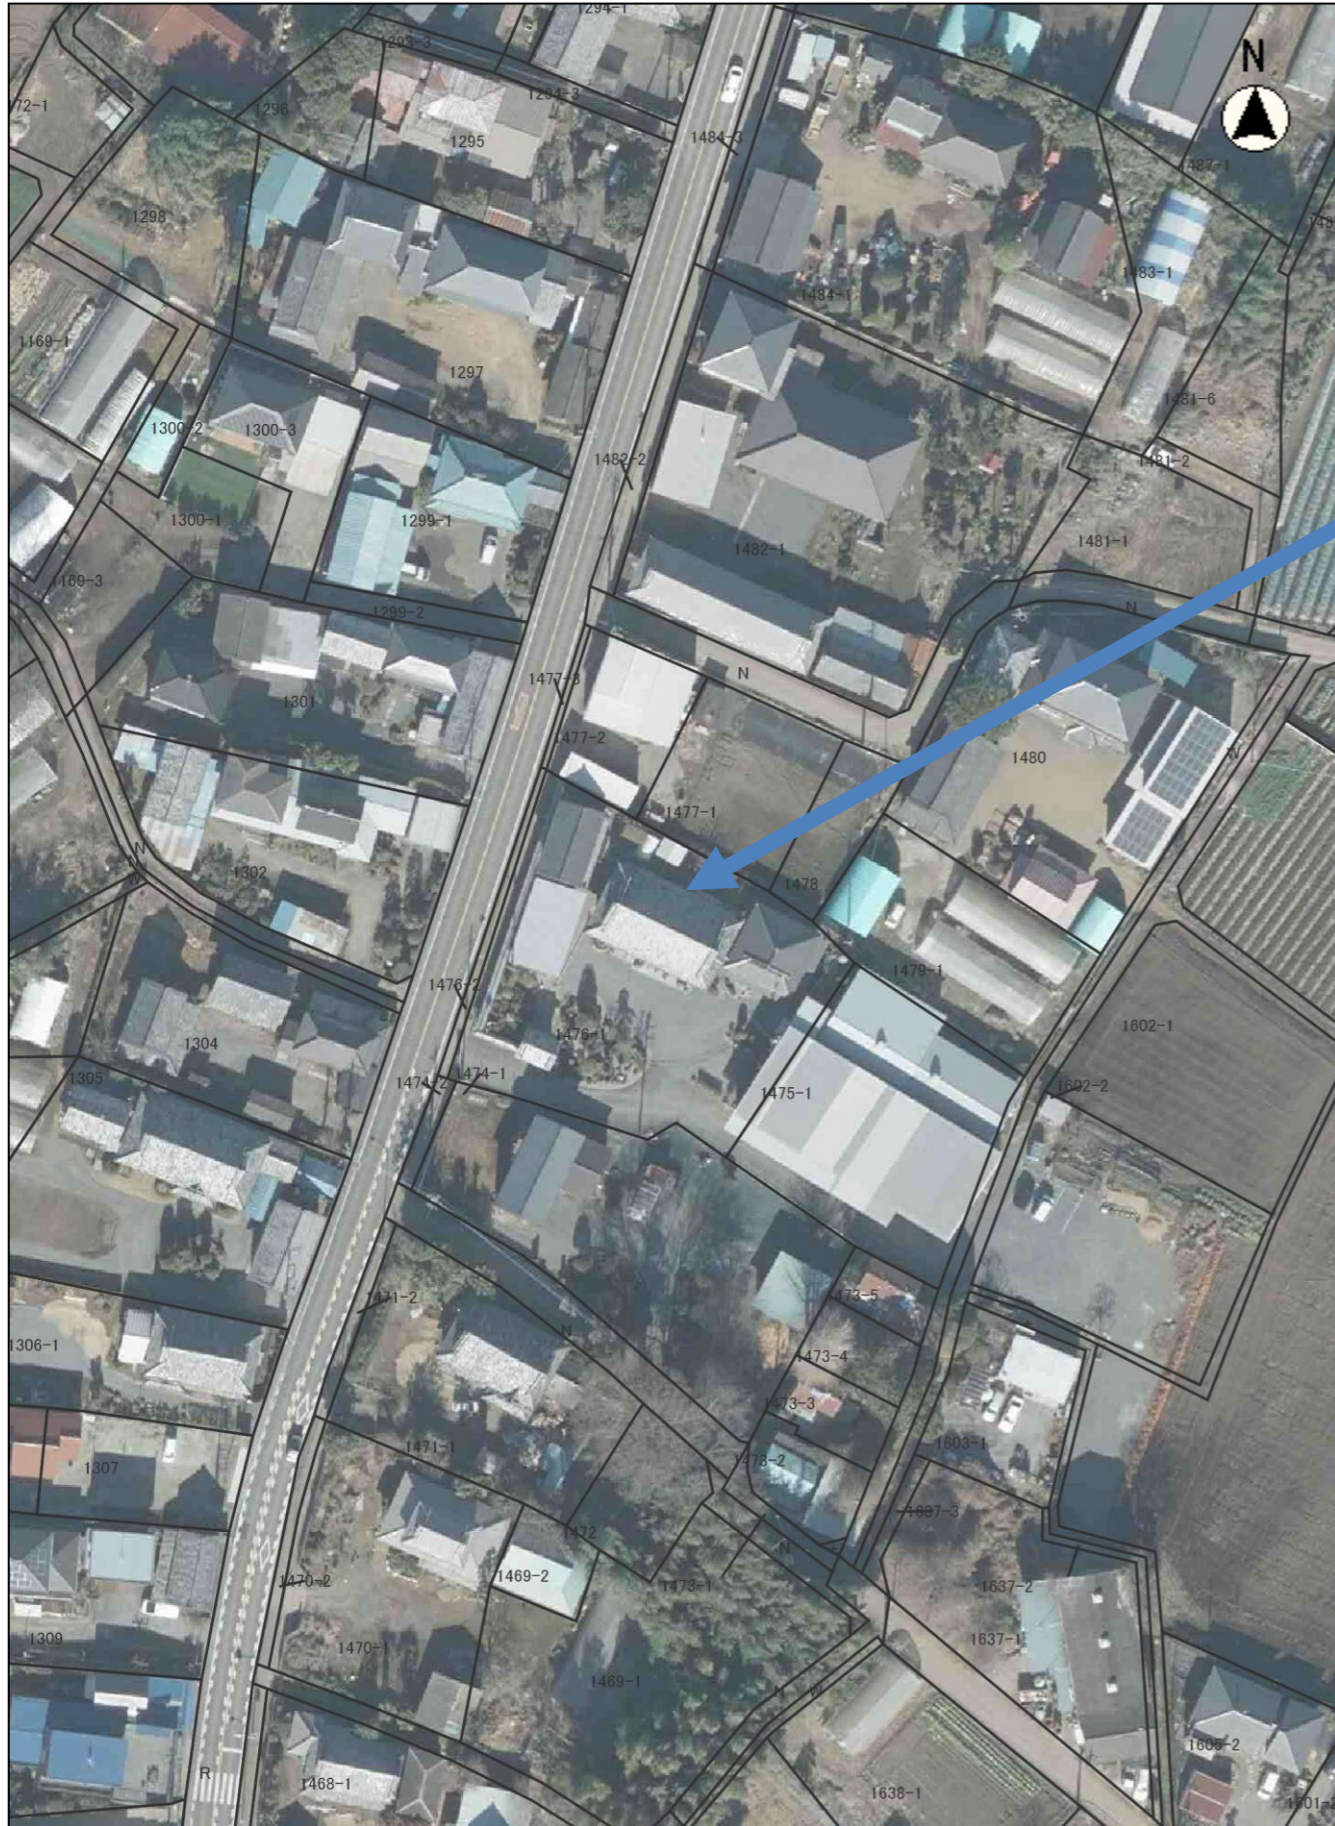

平面図

縮尺 1 : 1000
 10 5 0 10 20

災害協力登録井戸一覧

No.	場所	管理自治会	住所
1	下の宮生活改善センター敷地内	下の宮自治会	結城市小田林557-2
2	下り松南部組合生活改善支援センター敷地内	下り松南部組合	結城市大字結城6904-2
3	公達コミュニティセンター敷地内	公達町内会	結城市大字結城9826-1
4	七五三場公民館敷地内	七五三場自治会	結城市七五三場999-2
5	イガラシ自動車様敷地内	城の内北町内会	結城市大字結城6775-3
6	大羽 功三郎様宅敷地内	城の内北町内会	結城市大字結城8635-31
7	善長寺児童会館敷地内	善長寺自治会	結城市小田林332-6
8	生井鉄工様敷地内	田間中・下自治会	結城市田間1364-23
9	嶋田 和久様宅敷地内	田間中・下自治会	結城市田間1476