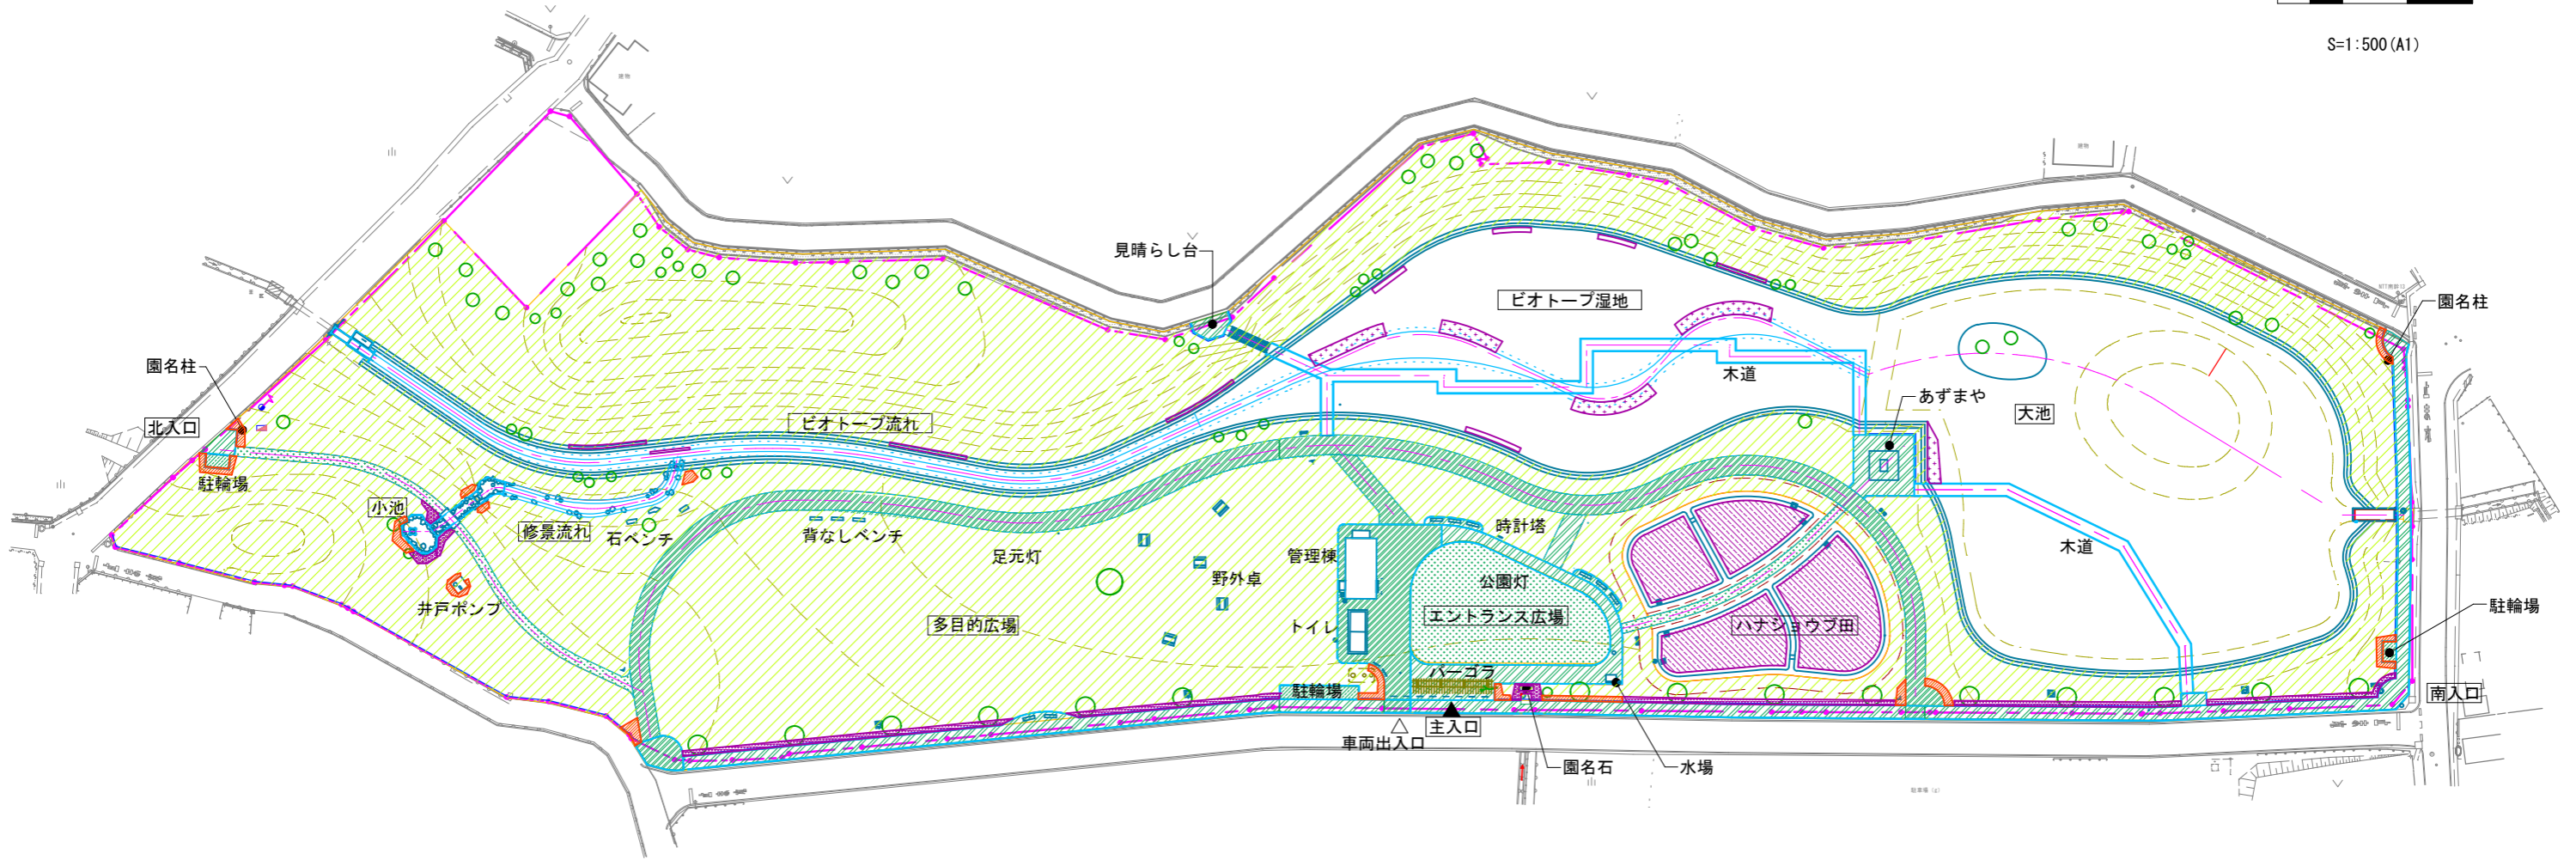

整備計画平面図

図面種別	整備計画平面図	図面
縮尺	1:1000 (A3) 1:500 (A1)	市長
工事番号		課長
路線名	山川不動尊近隣公園	係長
箇所	結城市 山川新宿 地内	照査
工種		設計
製図年月日		製図
結 城 市		