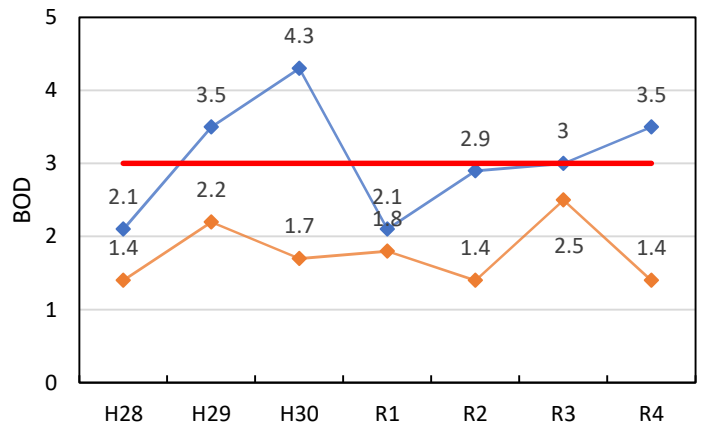

平成28年から令和4年のBOD推移

夏 冬 環境基準

鬼怒川

田川

西仁連川 (西仁連橋)

西仁連川 (二国橋)

西仁連川 (幸島橋)