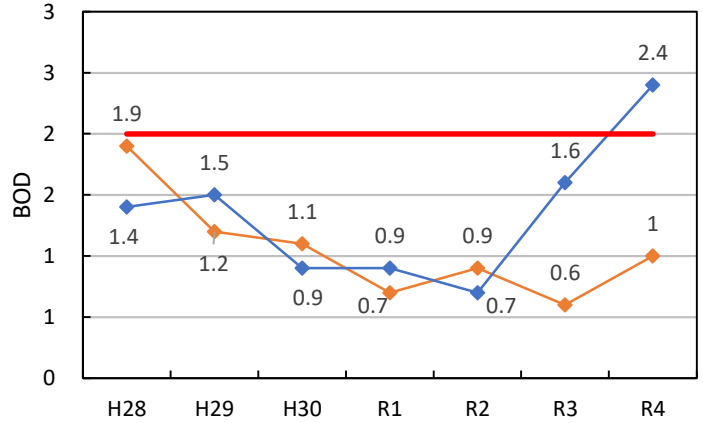

平成28年から令和4年のBOD推移

夏 冬 環境基準

鬼怒川

田川

西仁連川 (西仁連橋)

西仁連川 (二国橋)

西仁連川 (幸島橋)