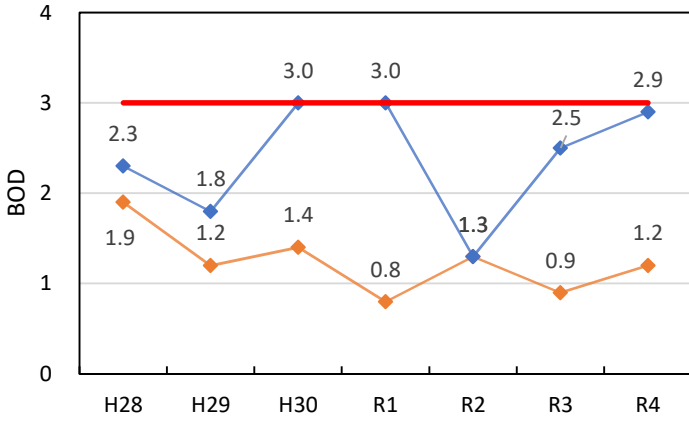

平成28年から令和4年のBOD推移

夏 冬 環境基準

鬼怒川

田川

西仁連川 (西仁連橋)

西仁連川 (二国橋)

西仁連川 (幸島橋)