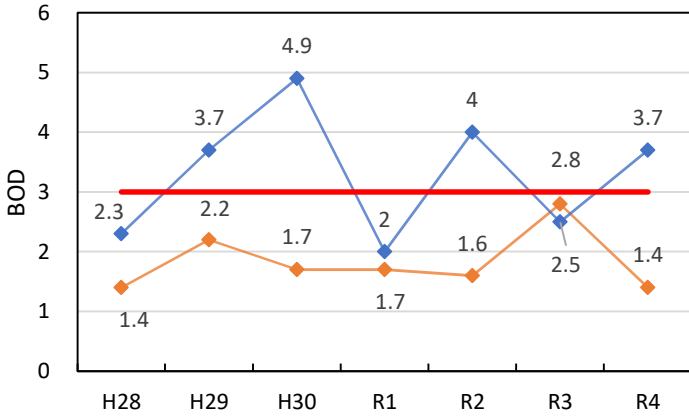

平成28年から令和4年のBOD推移

夏 冬 環境基準

鬼怒川

田川

西仁連川 (西仁連橋)

西仁連川 (二国橋)

西仁連川 (幸島橋)