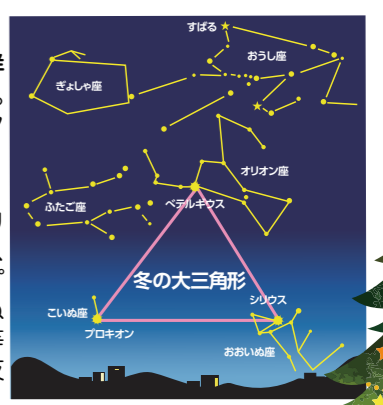

レベッカ・ハリー/絵 木原悦子/訳【世界文化社】

ゆきうさぎのピートくんは友だちといっしょにあそんでいましたが、みんな寒くて帰ってしまいました。そこで困ったピートくんは大切な友だちのためにあることを思いつきます…。心温まるクリスマスのちいさなおはなしです。キラキラした箔押しを全ページにちりばめた美しい絵本です。ぜひ手に取ってご覧ください。

2階12月イベント棚 「わたしたちの茨城県」から  
地図で楽しむすていな茨城

都道府県研究会/著【洋泉社】

「茨城県は、恐竜時代海の底だった!」地図を読み解くことで、大地の成り立ち、歴史、産業など様々なことが見えてきます。茨城の新たな魅力を見つけてみてはいかがでしょうか。

★「天体ドーム」へ行こう!★

冬のそら

・ふたご座流星群  
三大流星群の一つ。12月15日にピークを迎えます。

・冬の三大三角形  
ベテルギウス(オリオン座)、シリウス(おおいて座)、プロキオン(こいぬ座)の3つの一等星を結び、冬の夜空を彩ります。

・国内最大級サイズのレンズを搭載した天体望遠鏡で、結城のそらを見てみよう!  
※入館無料・予約不要。公開日時はホームページで確認するか問合せください。

**セナミ学院**  
東進系予備校 東進中学NET Lepton  
下館校 筑西市乙924 ☎0296-25-0001  
下妻校 下妻市小野子町1-66 ☎0296-43-2000  
結城校 結城市下り松3-2-4 ☎0296-48-6828