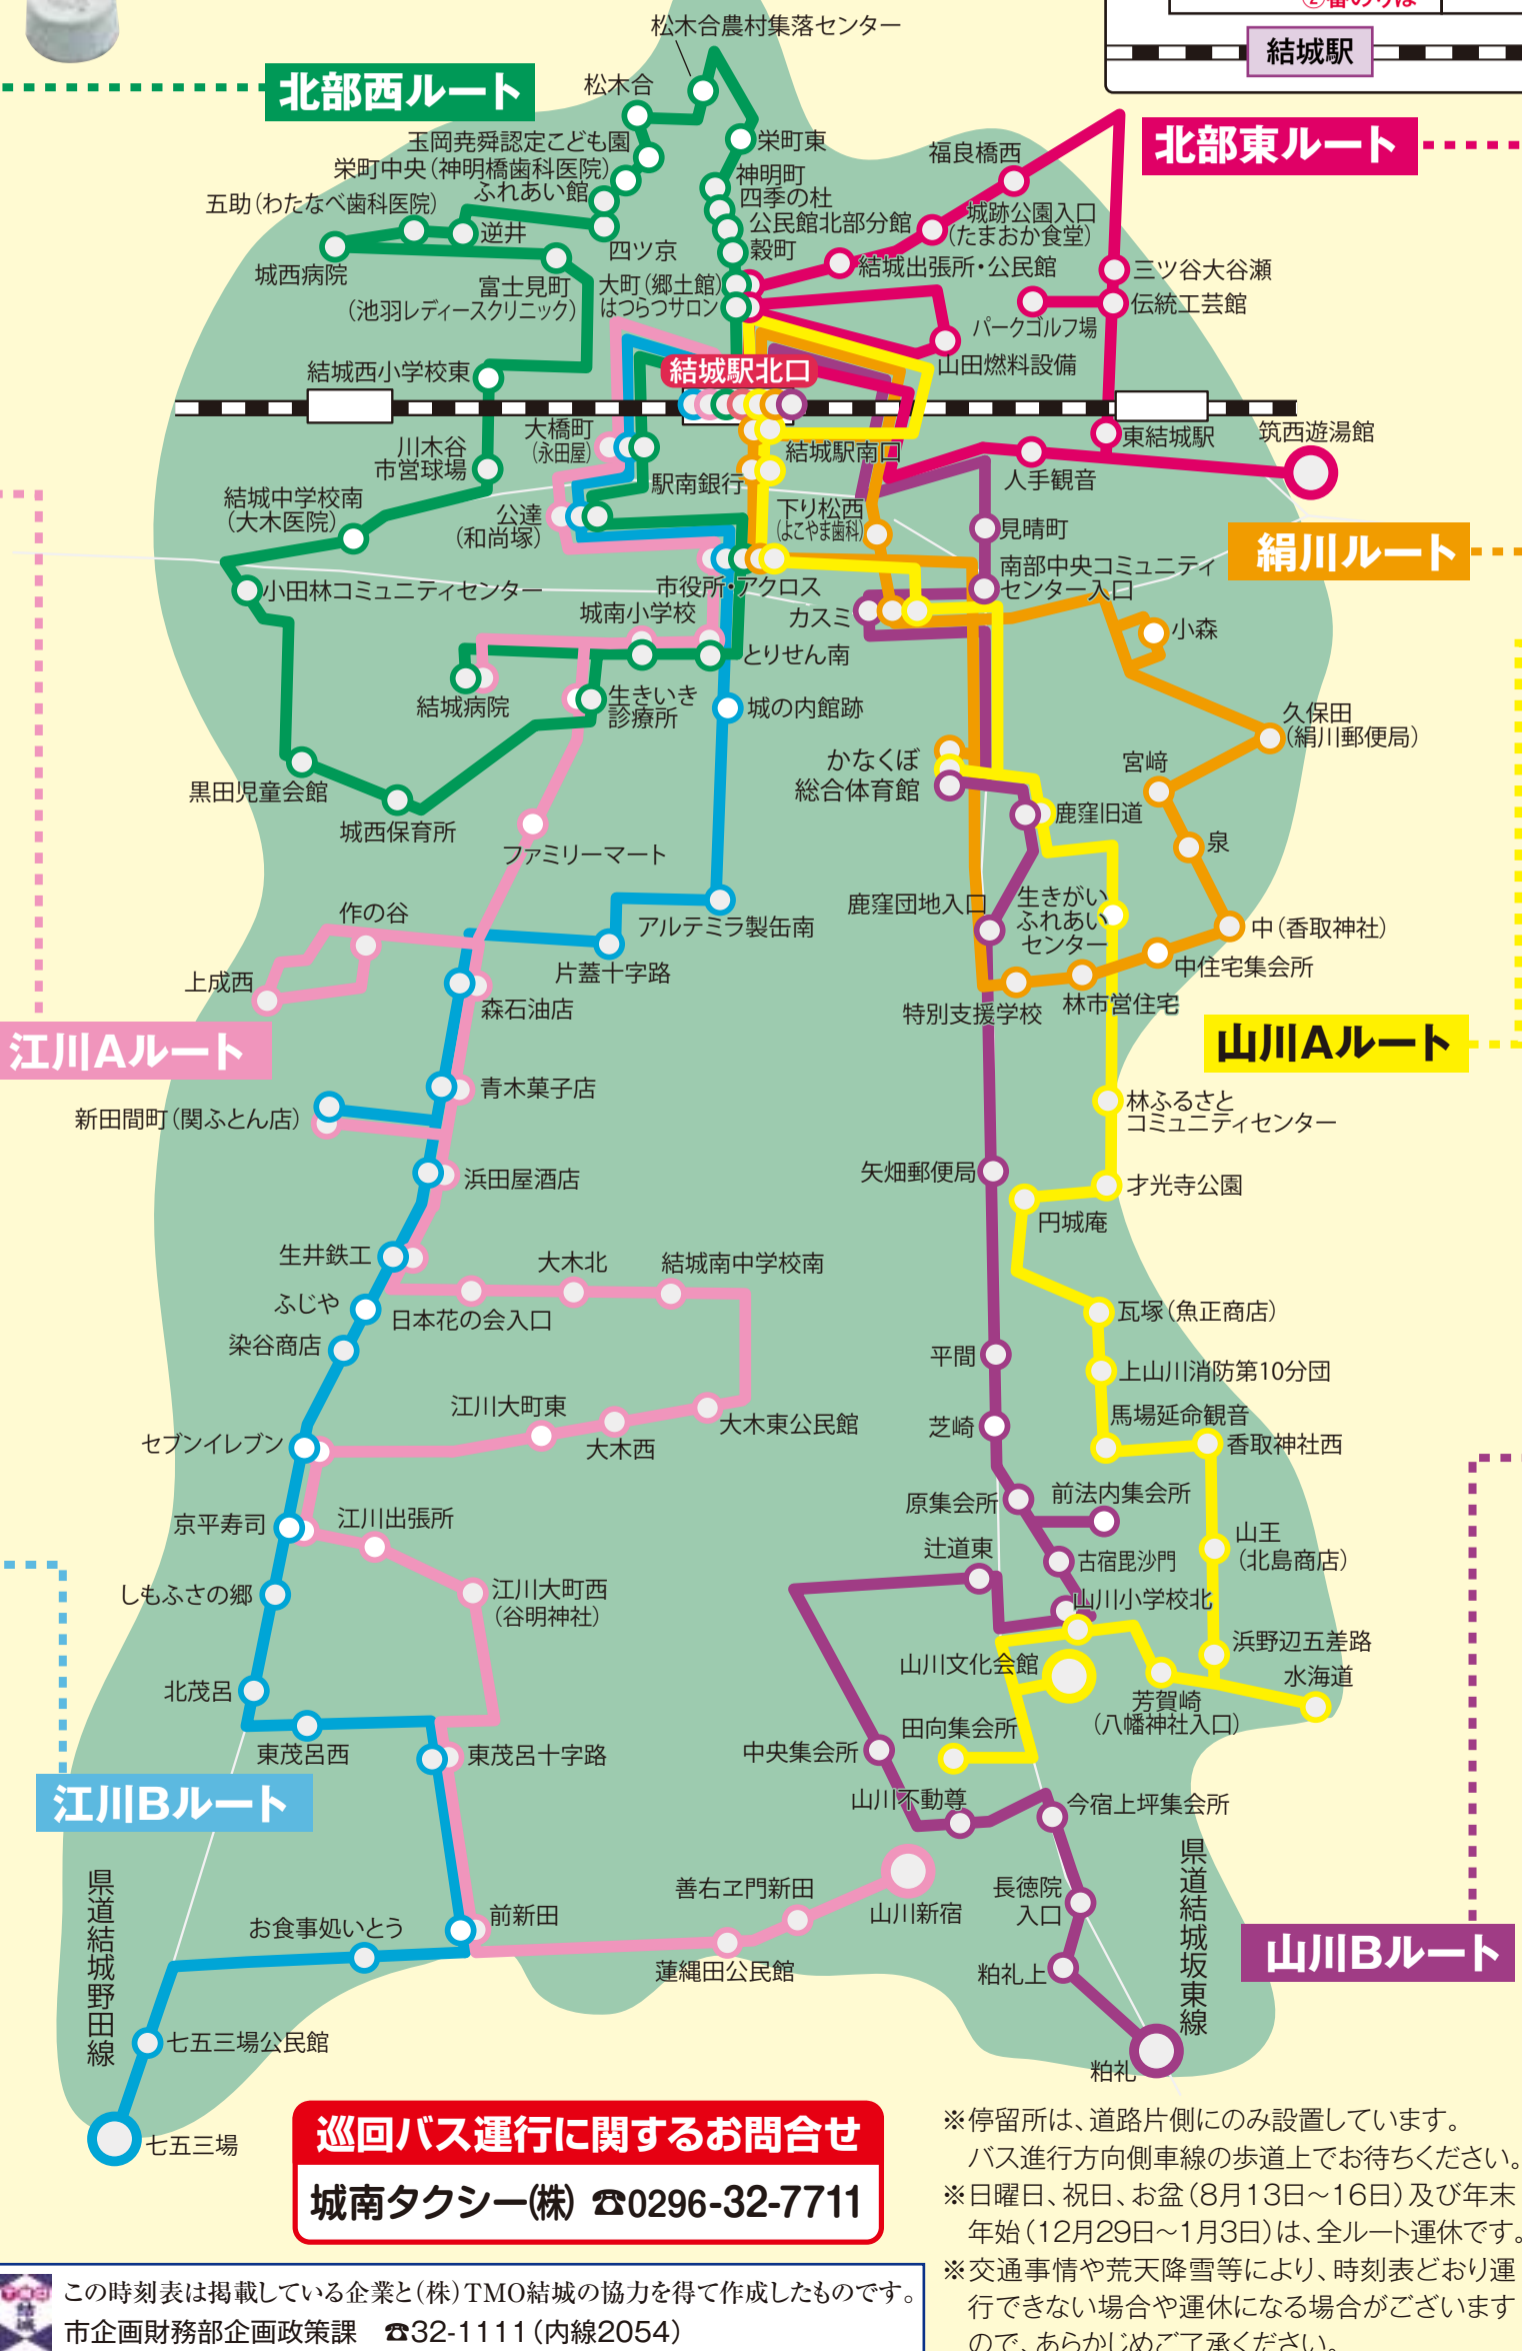

江川Bルート (月曜日・水曜日・金曜日運行)

停留所名	上り1便	上り2便	上り3便	上り4便
七五三場	8:35	10:30	10:40	13:30
七五三場公民館	8:36	10:29	10:41	13:29
お食事処いとう	8:38	10:27	10:43	13:27
前新田	8:39	10:26	10:44	13:26
東茂呂十字路	8:40	10:25	10:45	13:25
東茂呂西	8:41	10:24	10:46	13:24
北茂呂	8:42	10:23	10:47	13:23
しもふさの郷	8:43	10:22	10:48	13:22
京平寿司	8:44	10:21	10:49	13:21
セブンイレブン	8:45	10:20	10:50	13:20
染谷商店	8:46	10:19	10:51	13:19
ふじや	8:47	10:18	10:52	13:18
生井鉄工	8:48	10:17	10:53	13:17
浜田屋酒店	8:49	10:16	10:54	13:16
新田間町(関ふとん店)	8:50	10:14	10:55	13:14
青木菓子店	8:52	10:13	10:57	13:13
森石油店	8:53	10:12	10:58	13:12
片蓋十字路	8:55	10:10	11:00	13:10
アルテミラ製缶南	8:56	10:09	11:01	13:09
城の内館跡	8:58	10:07	11:03	13:07
市役所・アクロス	9:00	10:05	11:05	13:05
公達(和尚塚)	9:02	10:03	11:07	13:03
大橋町(永田屋)	9:03	10:02	11:08	13:02
結城駅北口①番	9:05	10:00	11:10	13:00

結城市 巡回バス

時刻表

令和5年4月版
(運賃無料)

巡回バス運行に関するお問合せ
城南タクシー(株) ☎0296-32-7711

この時刻表は掲載している企業と(株)TMO結城の協力を得て作成したものです。
市企画財務部企画政策課 ☎32-1111(内線2054)

バスの乗り方

1. **乗るまえ**
   ・行先、ルート、運行曜日、時刻を確認してください。
2. **乗るとき**
   ・バス正面の行先案内を確認してください。
   ・降りる停留所を乗務員に伝えてください。
3. **降りるとき**
   ・足元に注意してください。
   ・バス前後から道路に飛び出すのは危険ですのでおやめください。

北部東ルート (月曜日～土曜日運行)

停留所名	1便(左)	2便(左)	3便(左)	4便(左)	5便(左)	6便(左)
結城駅北口②番	7:35	10:50	11:50	14:10	15:20	17:27
人手観音	7:38	10:47	11:53	14:07	15:23	17:23
筑西遊湯館	7:41	10:44	11:56	14:04	15:26	17:19
東結城駅	7:45	10:40	12:00	14:00	15:30	17:15
伝統工芸館	7:46	10:39	12:01	13:59	15:31	17:14
パークゴルフ場	7:48	10:37	12:03	13:57	15:33	17:12
三ツ谷大谷瀬	7:50	10:35	12:05	13:55	15:35	17:10
福良橋西	7:51	10:34	12:06	13:54	15:36	17:09
城跡公園入口	7:52	10:33	12:07	13:53	15:37	17:08
結城出張所・公民館	7:54	10:31	12:09	13:51	15:39	17:06
大町(郷土館)	7:55	10:30	12:10	13:50	15:40	17:05
はつらつサロン	7:56	10:29	12:11	13:49	15:41	17:04
山田燃料設備	7:58	10:27	12:13	13:47	15:43	17:02
結城駅北口②番	8:00	10:25	12:15	13:45	15:45	17:00

絹川ルート (月曜日～土曜日運行)

停留所名	1便(左)	2便(左)	3便(左)	4便(左)	5便(左)	6便(左)
結城駅北口②番	7:30	9:50	11:00	13:35	14:35	18:10
結城駅南口	7:33	9:47	11:03	13:32	14:38	18:07
駅前銀行	7:34	9:46	11:04	13:31	14:39	18:06
市役所・アクロス	7:36	9:44	11:06	13:29	14:41	18:04
カスミ	7:39	9:42	11:09	13:27	14:44	18:02
かなくぼ総合体育館	7:43	9:39	11:13	13:24	14:48	17:59
特別支援学校	7:46	9:36	11:16	13:21	14:51	17:56
林市宮住宅	7:47	9:35	11:17	13:20	14:52	17:55
中市集会所	7:49	9:33	11:19	13:18	14:54	17:53
中(香取神社)	7:50	9:32	11:20	13:17	14:55	17:52
泉	7:52	9:30	11:22	13:15	14:57	17:50
宮崎	7:53	9:29	11:23	13:14	14:58	17:49
久保田(絹川郵便局)	7:54	9:28	11:24	13:13	14:59	17:48
小森	7:56	9:25	11:26	13:10	15:01	17:45
下り松西(よこやま歯科)	8:03	9:18	11:33	13:03	15:08	17:38
結城駅北口②番	8:06	9:15	11:36	13:00	15:11	17:35

山川Aルート (月曜日・水曜日・金曜日運行)

停留所名	上り1便	上り2便	上り3便	上り4便	上り5便	上り6便
山川文化会館	8:10	10:10	10:25	13:44	14:00	15:49
田向集会所	8:12	10:08	10:27	13:42	14:02	15:47
山川小学校北	8:14	10:06	10:29	13:40	14:04	15:45
芳賀崎(八幡社入口)	8:16	10:04	10:31	13:38	14:06	15:43
水海道	8:19	10:01	10:34	13:35	14:09	15:40
浜野辺五差路	8:20	10:00	10:35	13:34	14:10	15:39
山王(北島商店)	8:23	9:57	10:38	13:31	14:13	15:36
香取神社西	8:25	9:55	10:40	13:29	14:15	15:34
馬場延命観音	8:27	9:53	10:42	13:27	14:17	15:32
上山川消防第10分団	8:28	9:52	10:43	13:26	14:18	15:31
瓦塚(魚正商店)	8:29	9:51	10:44	13:25	14:19	15:30
円城庵	8:31	9:49	10:46	13:23	14:21	15:28
才光寺公園	8:33	9:47	10:48	13:21	14:23	15:26
林ふるさとコミュニティセンター	8:35	9:45	10:50	13:19	14:25	15:24
生きがいふれあいセンター	8:37	9:43	10:52	13:17	14:27	15:22
鹿窪田道	8:39	9:41	10:54	13:15	14:29	15:20
かなくぼ総合体育館	8:41	9:39	10:56	13:13	14:31	15:18
カスミ	8:44	9:35	10:59	13:09	14:34	15:14
市役所・アクロス	8:47	9:32	11:02	13:06	14:37	15:11
駅前銀行	8:49	9:29	11:04	13:04	14:39	15:09