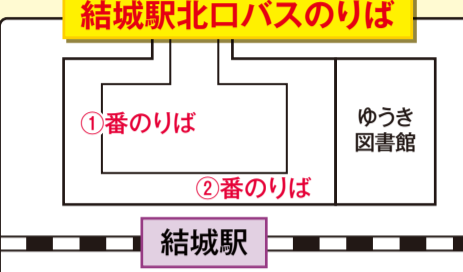

江川Bルート (月曜日・水曜日・金曜日運行)

停留所名	上り1便	上り2便	上り3便	上り4便
七五三場	8:35	10:30	10:40	13:30
七五三場公民館	8:36	10:29	10:41	13:29
お食事処いとう	8:38	10:27	10:43	13:27
前新田	8:39	10:26	10:44	13:26
東茂呂十字路	8:40	10:25	10:45	13:25
東茂呂西	8:41	10:24	10:46	13:24
北茂呂	8:42	10:23	10:47	13:23
しもふさの郷	8:43	10:22	10:48	13:22
京平寿司	8:44	10:21	10:49	13:21
セブンイレブン	8:45	10:20	10:50	13:20
染谷商店	8:46	10:19	10:51	13:19
ふじや	8:47	10:18	10:52	13:18
生井鉄工	8:48	10:17	10:53	13:17
浜田屋酒店	8:49	10:16	10:54	13:16
新田間町(関ふとん店)	8:50	10:14	10:55	13:14
青木菓子店	8:52	10:13	10:57	13:13
森石油店	8:53	10:12	10:58	13:12
片蓋十字路	8:55	10:10	11:00	13:10
アルテミラ製缶南	8:56	10:09	11:01	13:09
城の内館跡	8:58	10:07	11:03	13:07
市役所・アクロス	9:00	10:05	11:05	13:05
公達(和尚塚)	9:02	10:03	11:07	13:03
大橋町(永田屋)	9:03	10:02	11:08	13:02
結城駅北口①番	9:05	10:00	11:10	13:00

結城市 巡回バス

時刻表

令和5年4月版
(運賃無料)

巡回バス運行に関するお問合せ
城南タクシー(株) ☎0296-32-7711

この時刻表は掲載している企業と(株)TMO結城の協力を得て作成したものです。
市企画財務部企画政策課 ☎32-1111(内線2054)

バスの乗り方

- 乗るまえ**
・行先、ルート、運行曜日、時刻を確認してください。
- 乗るとき**
・バス正面の行先案内を確認してください。
・降りる停留所を乗務員に伝えてください。
- 降りるとき**
・足元に注意してください。
・バス前後から道路に飛び出すのは危険ですのでおやめください。

北部東ルート (月曜日～土曜日運行)

停留所名	1便(左)	2便(左)	3便(左)	4便(左)	5便(左)	6便(左)
結城駅北口②番	7:35	10:50	11:50	14:10	15:20	17:27
人手観音	7:38	10:47	11:53	14:07	15:23	17:23
筑西遊湯館	7:41	10:44	11:56	14:04	15:26	17:19
東結城駅	7:45	10:40	12:00	14:00	15:30	17:15
伝統工芸館	7:46	10:39	12:01	13:59	15:31	17:14
パークゴルフ場	7:48	10:37	12:03	13:57	15:33	17:12
三ツ谷大谷瀬	7:50	10:35	12:05	13:55	15:35	17:10
福良橋西	7:51	10:34	12:06	13:54	15:36	17:09
城跡公園入口	7:52	10:33	12:07	13:53	15:37	17:08
結城出張所・公民館	7:54	10:31	12:09	13:51	15:39	17:06
大町(郷土館)	7:55	10:30	12:10	13:50	15:40	17:05
はつらつサロン	7:56	10:29	12:11	13:49	15:41	17:04
山田燃料設備	7:58	10:27	12:13	13:47	15:43	17:02
結城駅北口②番	8:00	10:25	12:15	13:45	15:45	17:00