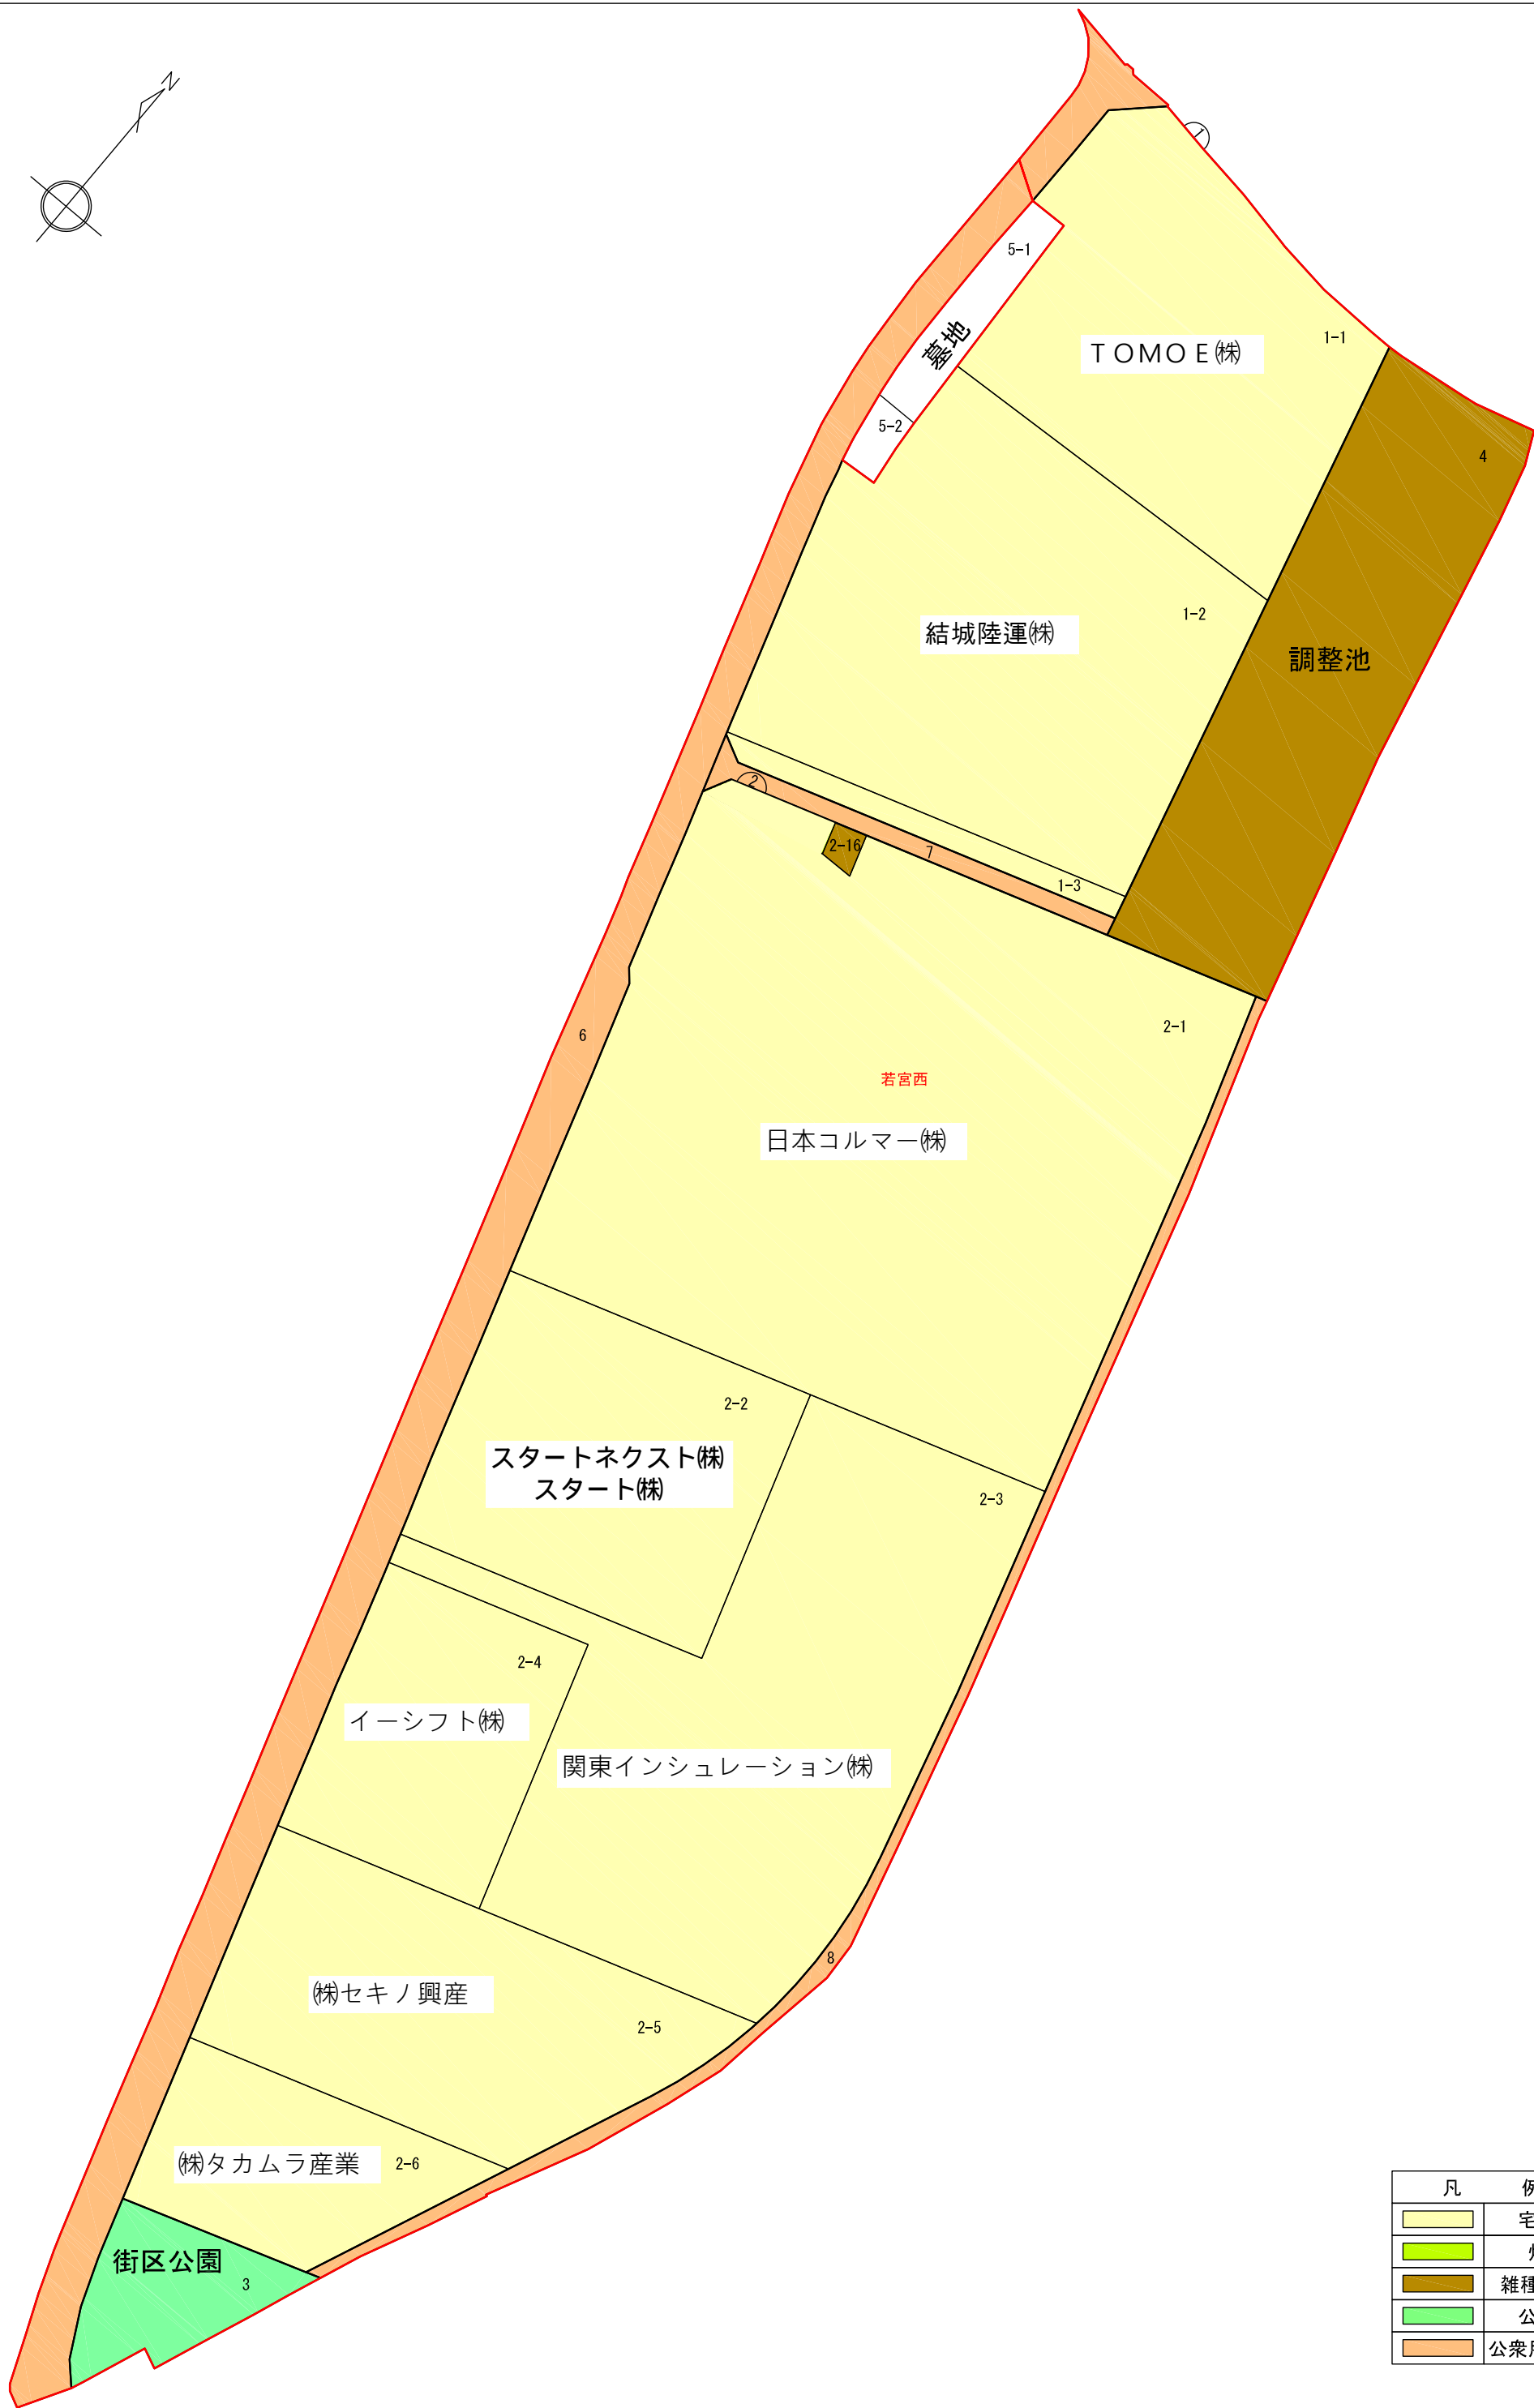

令和二年七月

凡	例
	宅地
	畑
	雑種地
	公園
	公衆用道路

結城第一工業団地上山川北部地区土地区画整理組合