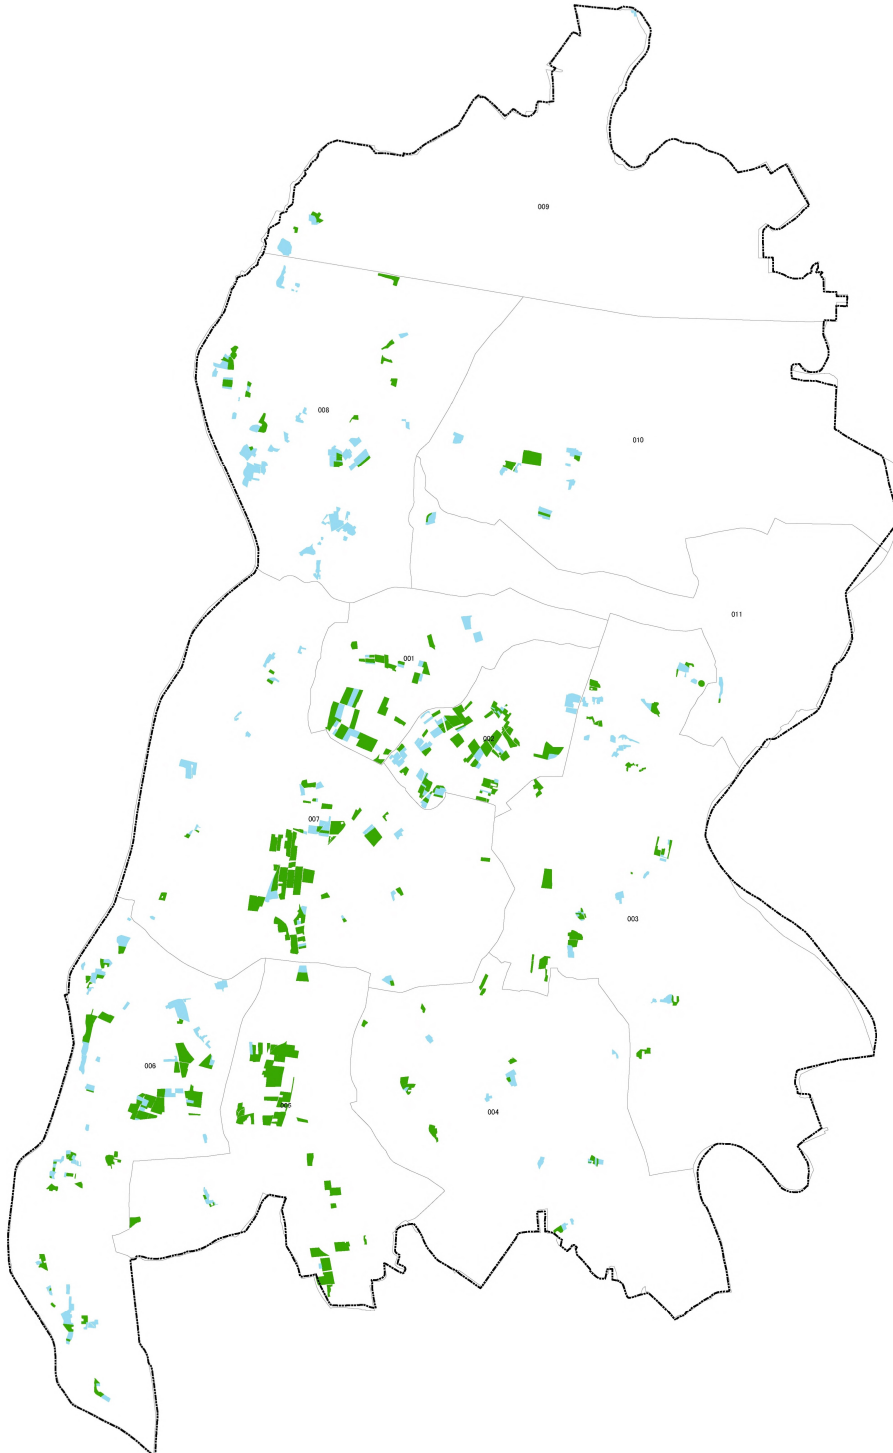

# 結城市森林整備計画概要図【森林資源状況】

- 凡例
- 市町村界
  - 林班
  - 国有林
  - 小班(人工林)
  - 小班(その他)
  - 林道(既設)
  - 林道(計画)