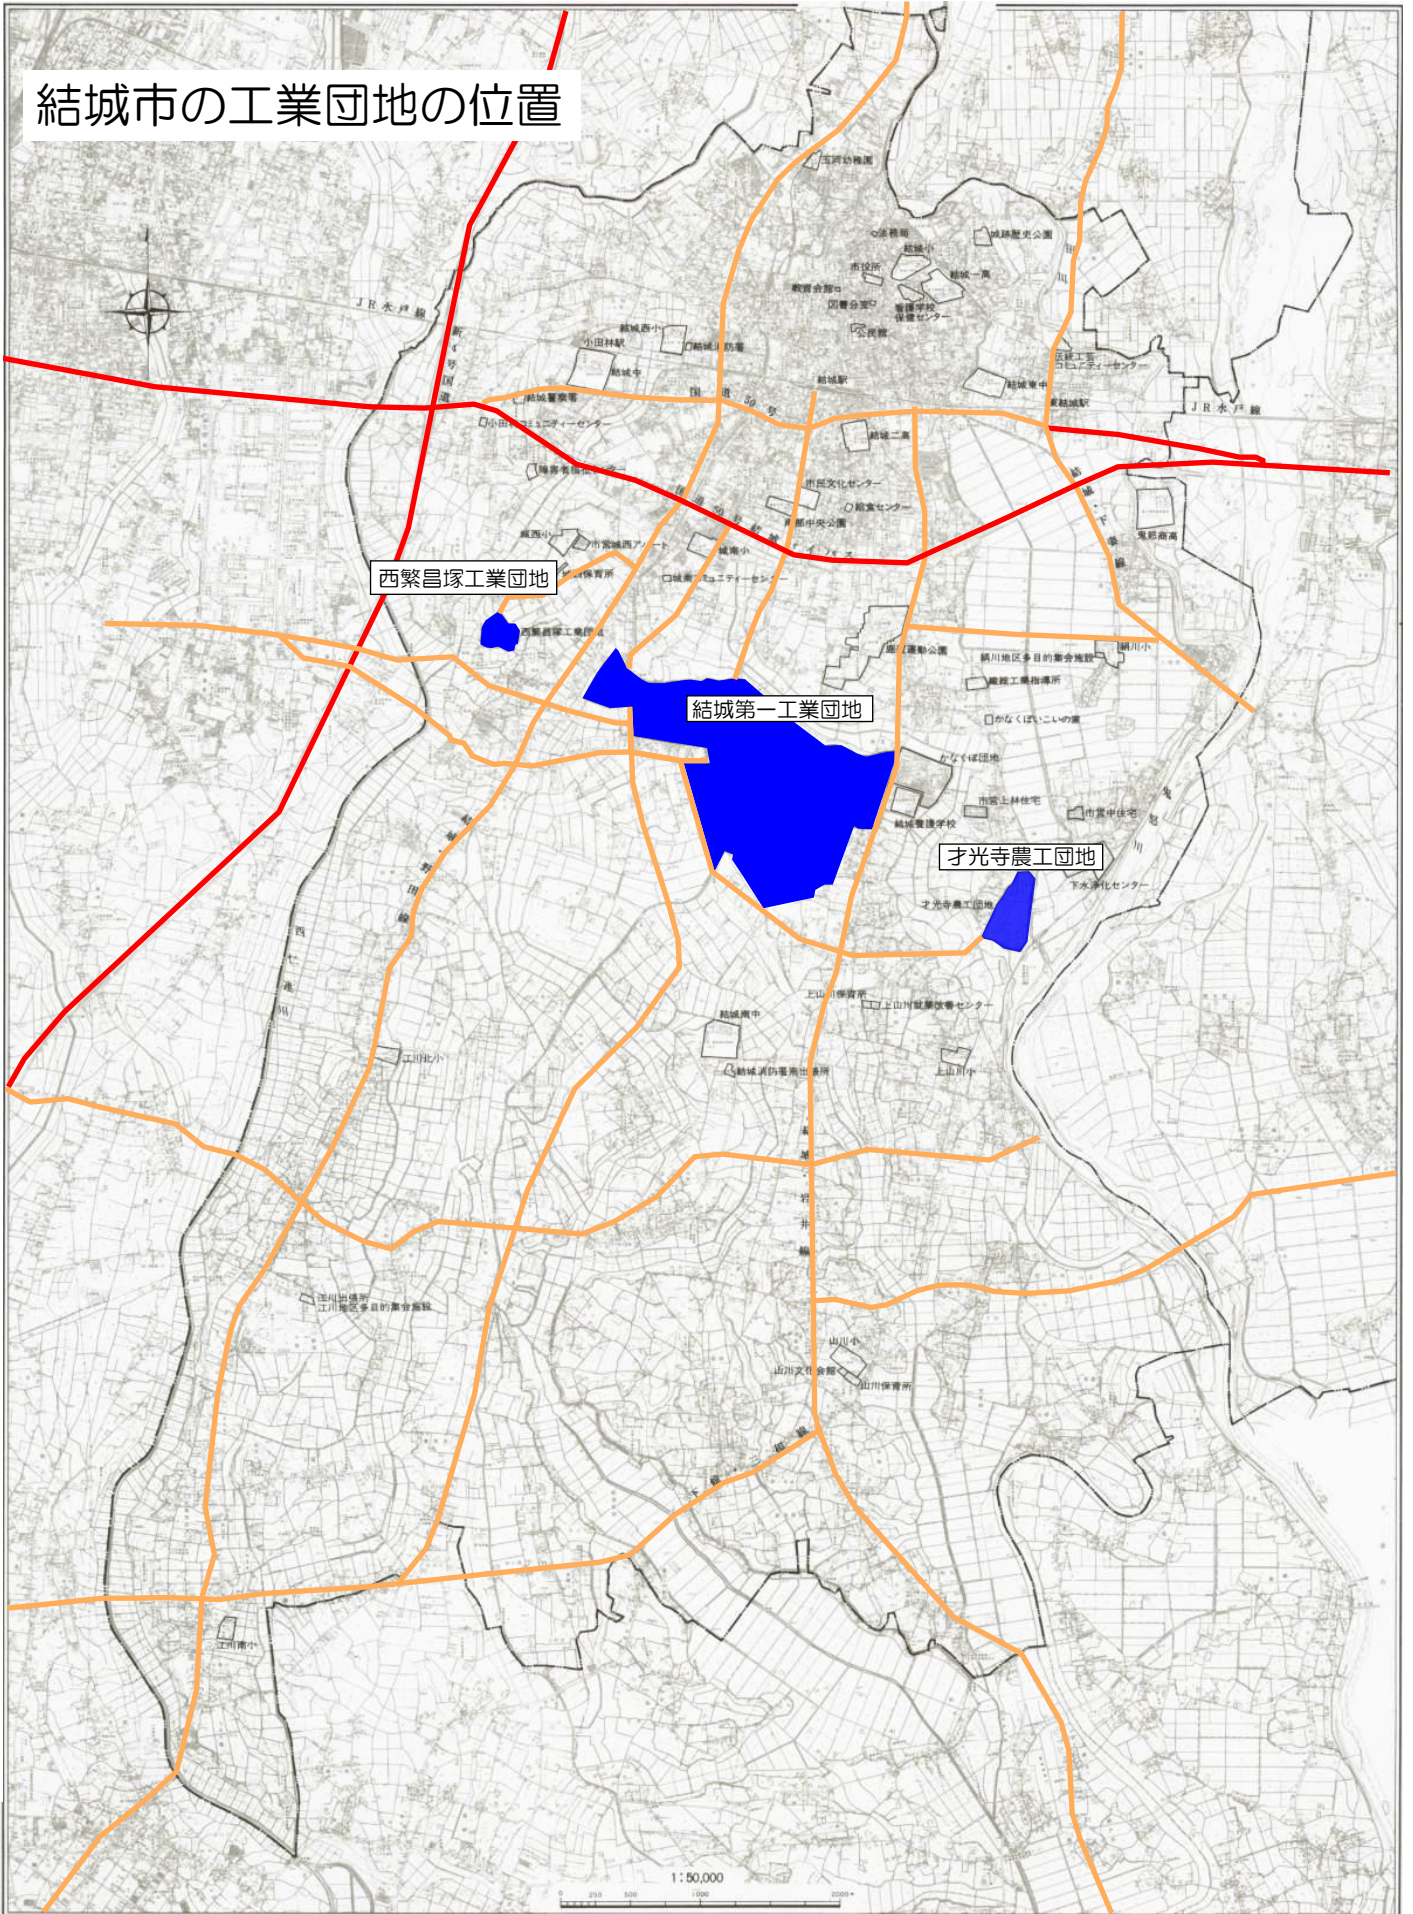

結城市の工業団地の位置

結城市役所

この地図は平成13年2月作成の1:50,000 結城都市計画図より縮小編集したものである。