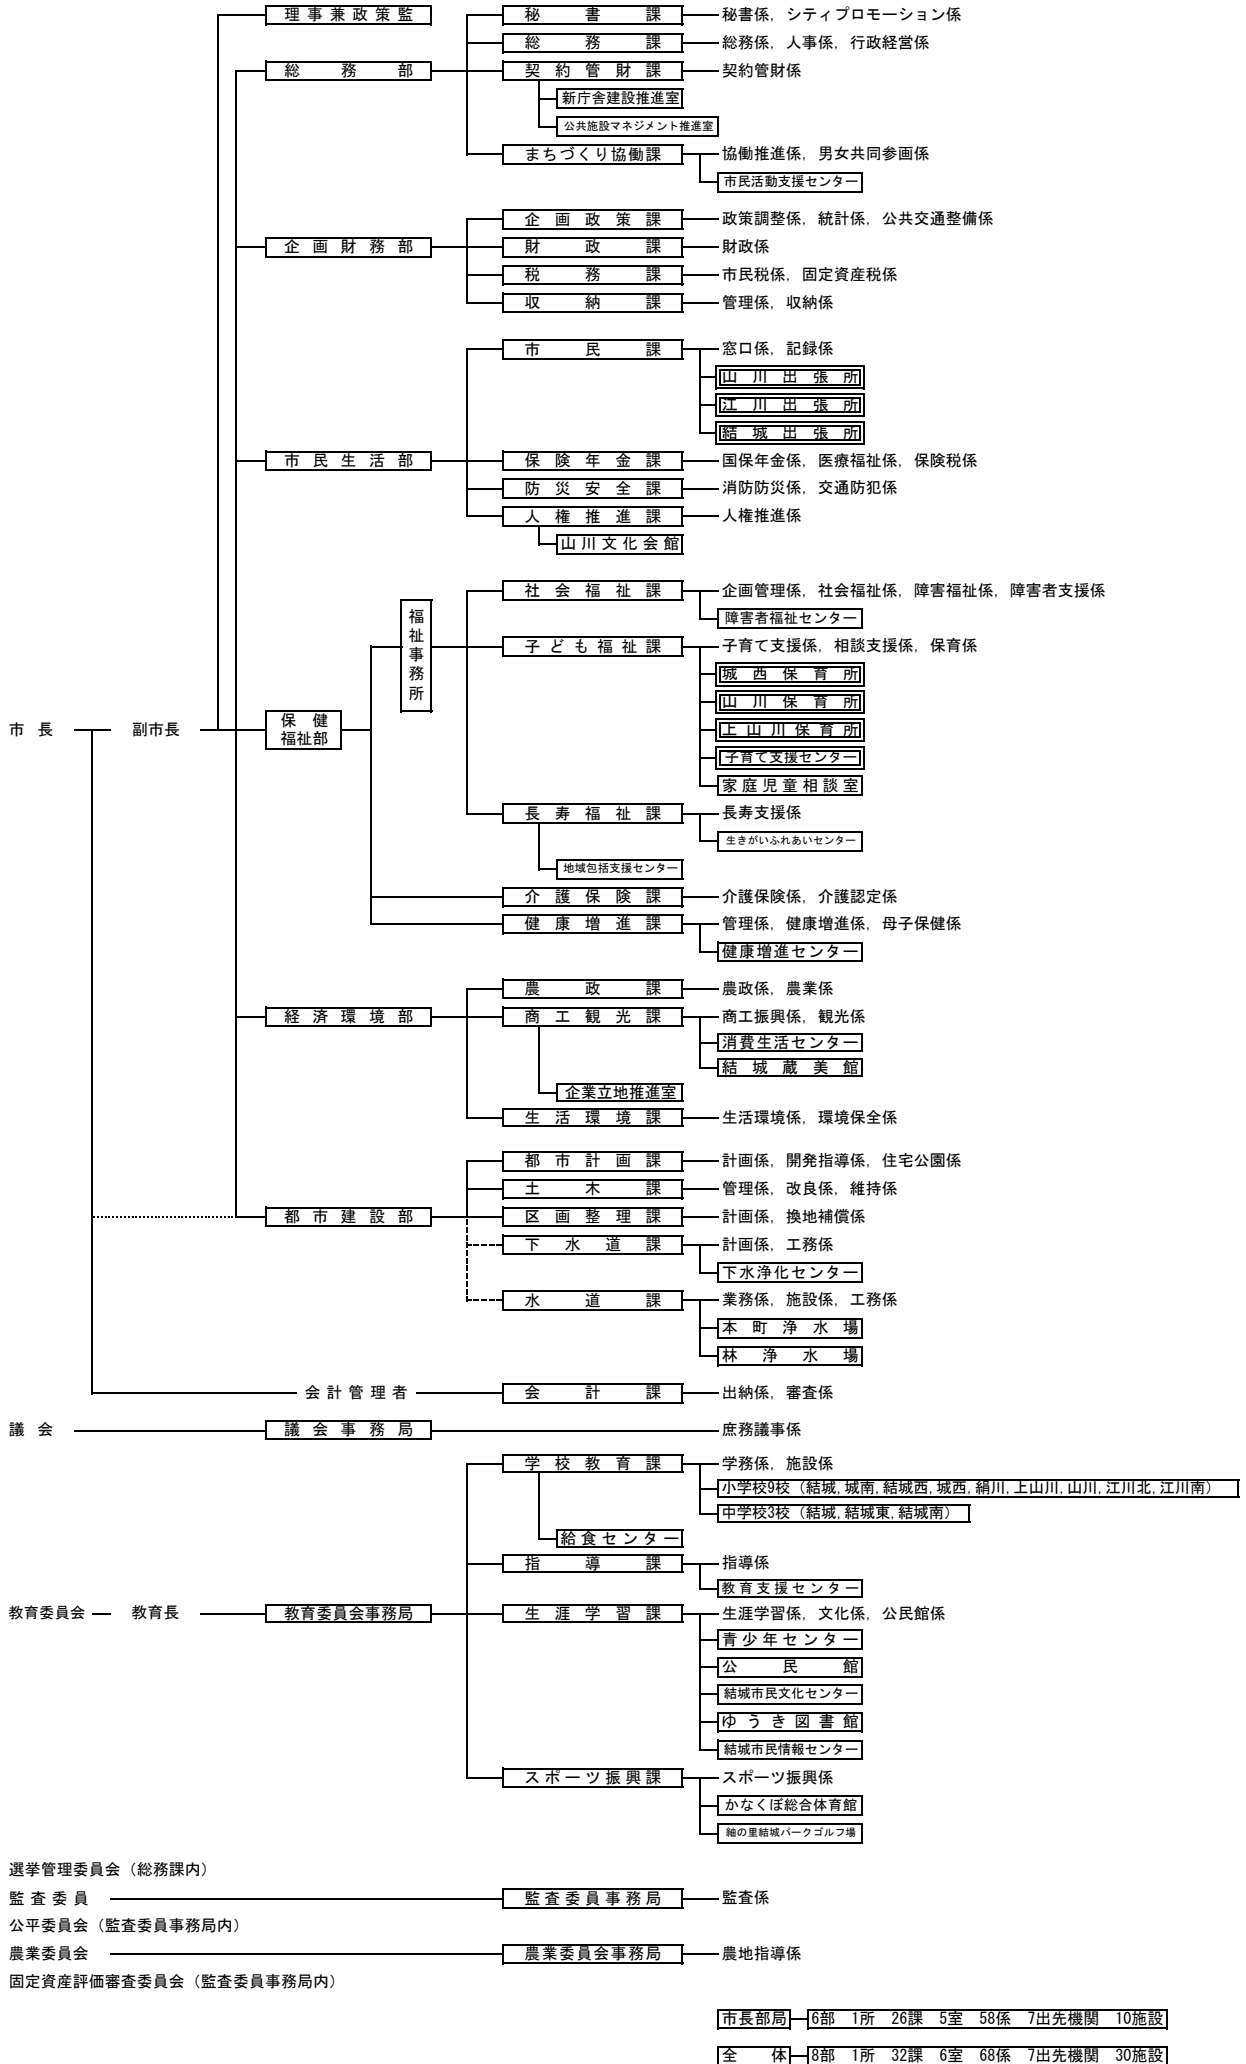

結城市行政機構図

令和2年4月1日現在

市長部局	6部	1所	26課	5室	58係	7出先機関	10施設
全体	8部	1所	32課	6室	68係	7出先機関	30施設