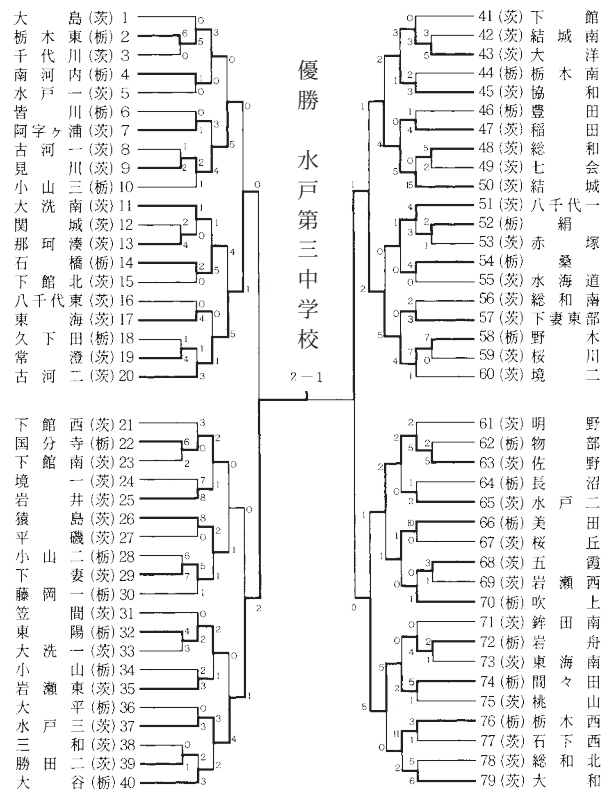

第33回大会～第36回大会

第37回大会～第40回大会

第33回大会

昭和57. 7.25 ~ 30

第34回大会

昭和58. 7.25 ~ 30

第37回大会

昭和61. 7.26 ~ 31

第38回大会

昭和62. 7.26 ~ 31

第35回大会

昭和59. 7.25 ~ 21

第36回大会

昭和60. 7.26 ~ 31

第39回大会

昭和63. 7.26 ~ 31

第40回大会

平成元. 7.26 ~ 31