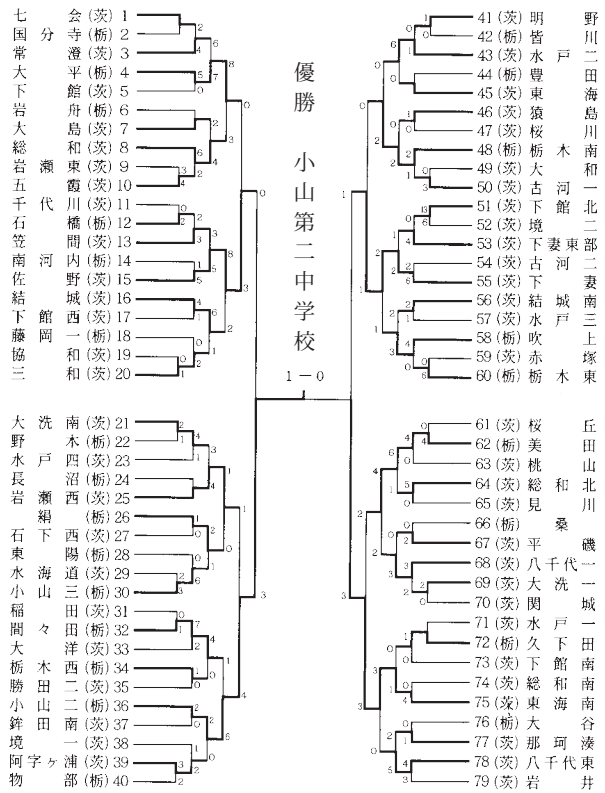

第33回大会～第36回大会

第37回大会～第40回大会

第33回大会

昭和57. 7.25 ~ 30

第34回大会

昭和58. 7.25 ~ 30

第37回大会

昭和61. 7.26 ~ 31

第38回大会

昭和62. 7.26 ~ 31

第35回大会

昭和59. 7.25 ~ 21

第36回大会

昭和60. 7.26 ~ 31

第39回大会

昭和63. 7.26 ~ 31