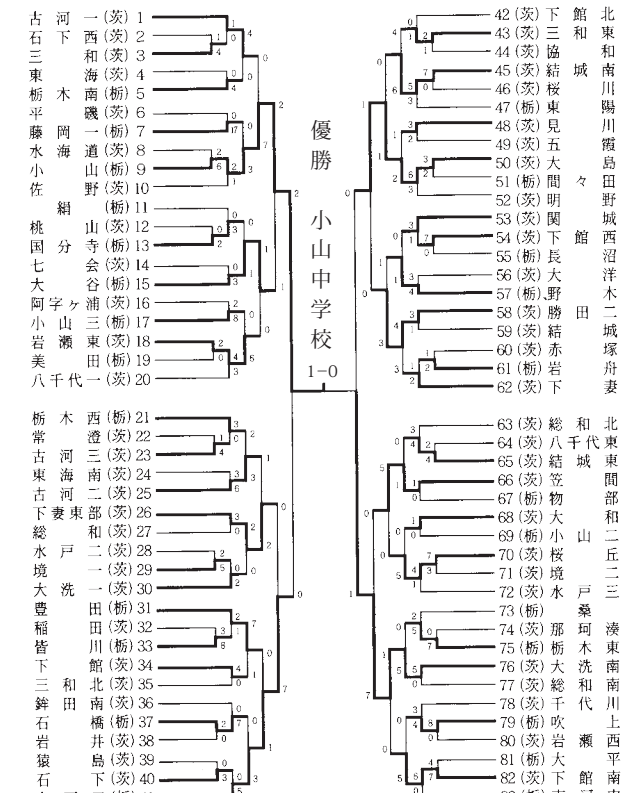

第33回大会～第36回大会

第37回大会～第40回大会

第33回大会

昭和57. 7.25 ~ 30

第34回大会

昭和58. 7.25 ~ 30

第37回大会

昭和61. 7.26 ~ 31

第38回大会

昭和62. 7.26 ~ 31

第35回大会

昭和59. 7.25 ~ 21

第36回大会

昭和60. 7.26 ~ 31

第39回大会

昭和63. 7.26 ~ 31

第40回大会

平成元. 7.26 ~ 31