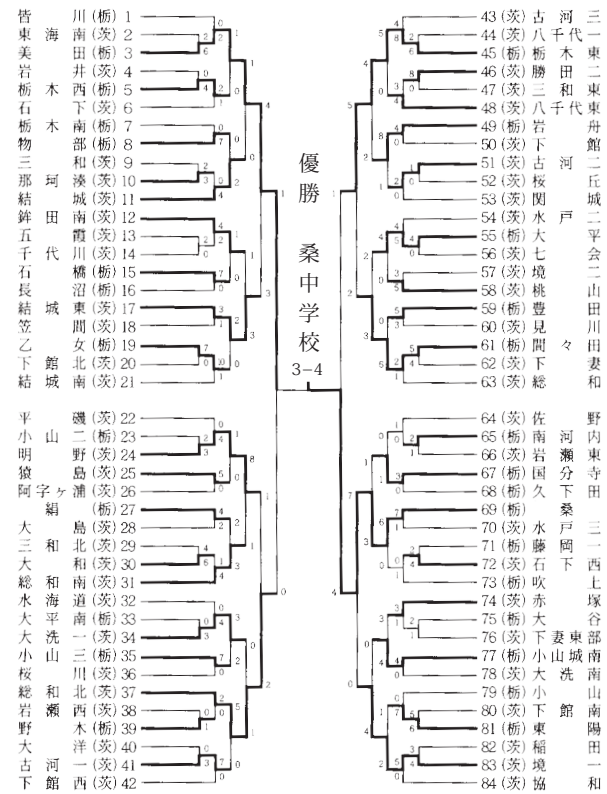

第38回大会

昭和62. 7.26 ~ 31

第35回大会

昭和59. 7.25 ~ 21

第36回大会

昭和60. 7.26 ~ 31

第39回大会

昭和63. 7.26 ~ 31

第40回大会

平成元. 7.26 ~ 31