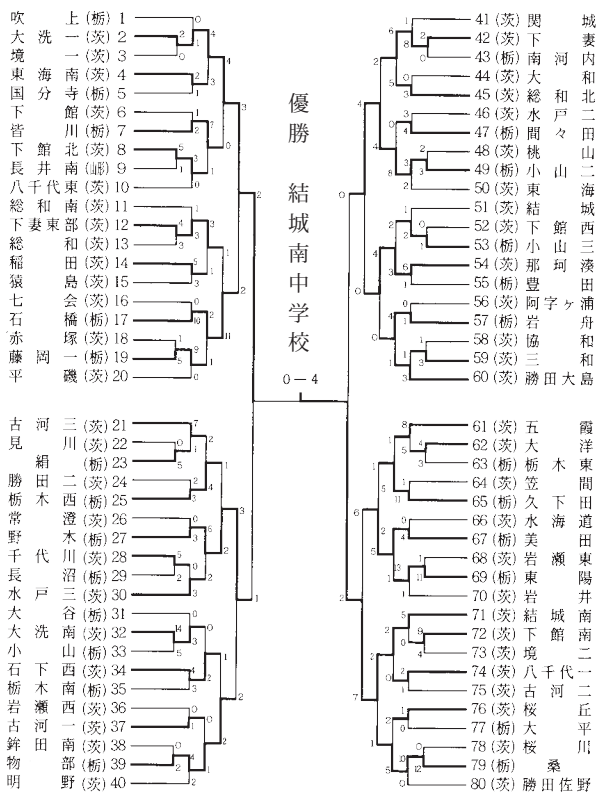

第33回大会～第36回大会

第37回大会～第40回大会

第33回大会

昭和57. 7.25 ~ 30

第34回大会

昭和58. 7.25 ~ 30

第37回大会

昭和61. 7.26 ~ 31

第38回大会

昭和62. 7.26 ~ 31

第35回大会

昭和59. 7.25 ~ 21

第36回大会

昭和60. 7.26 ~ 31

第39回大会

昭和63. 7.26 ~ 31

第40回大会

平成元. 7.26 ~ 31