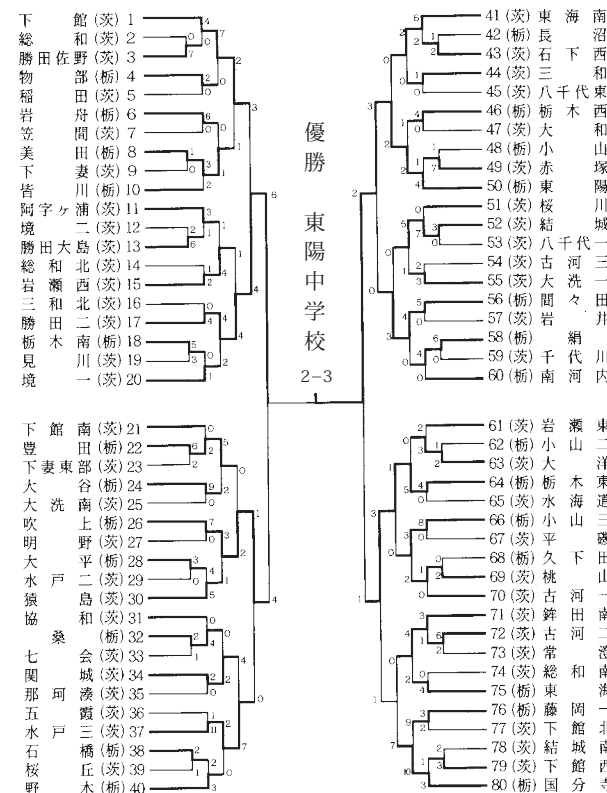

第33回大会～第36回大会

第37回大会～第40回大会

第33回大会

昭和57. 7.25 ~ 30

第34回大会

昭和58. 7.25 ~ 30

第37回大会

昭和61. 7.26 ~ 31

第38回大会

昭和62. 7.26 ~ 31

第35回大会

昭和59. 7.25 ~ 21

第36回大会

昭和60. 7.26 ~ 31

第39回大会

昭和63. 7.26 ~ 31

第40回大会

平成元. 7.26 ~ 31