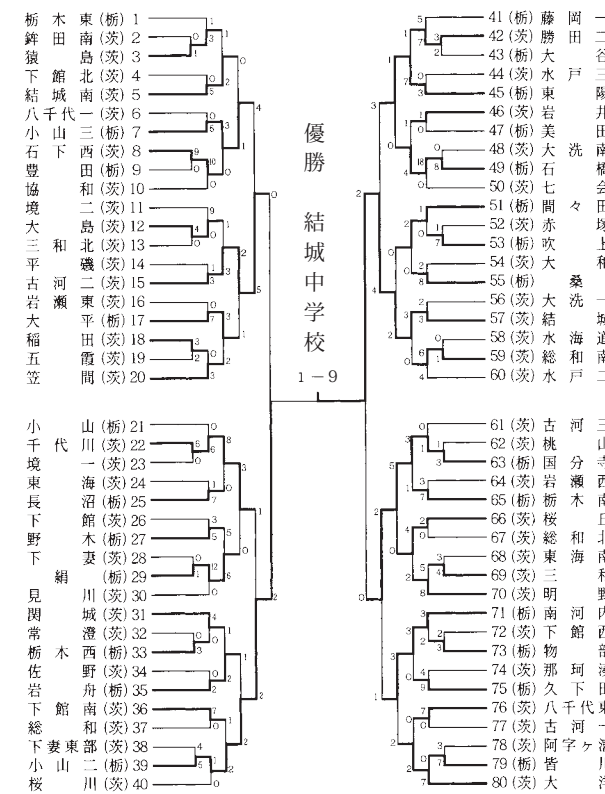

第33回大会～第36回大会

第37回大会～第40回大会

第33回大会

昭和57. 7.25 ~ 30

第34回大会

昭和58. 7.25 ~ 30

第37回大会

昭和61. 7.26 ~ 31

第38回大会

昭和62. 7.26 ~ 31

第35回大会

昭和59. 7.25 ~ 21

第36回大会

昭和60. 7.26 ~ 31

第39回大会

昭和63. 7.26 ~ 31

第40回大会

平成元. 7.26 ~ 31