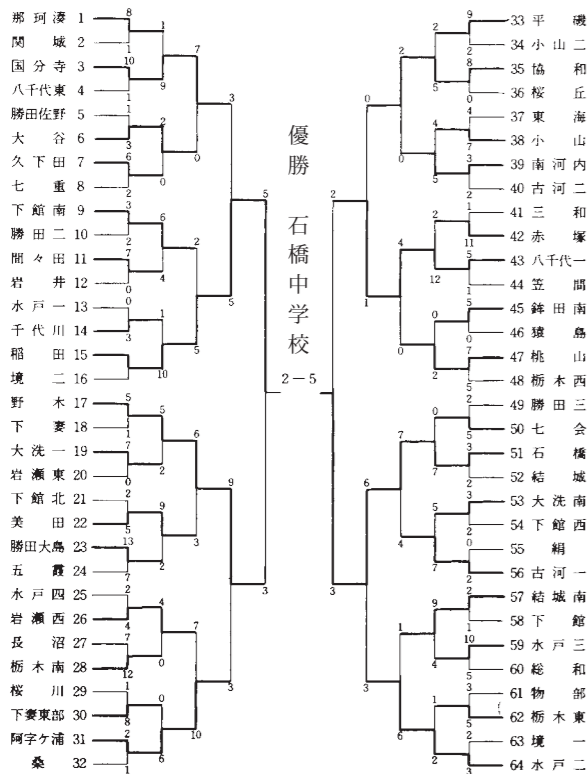

第25回大会～第28回大会

第29回大会～第32回大会

第25回大会

昭49.7.26～7.30

第26回大会

昭50.7.26～7.30

第29回大会

昭53.7.26～7.30

第30回大会

昭54.7.25～7.30

第27回大会

昭51.7.26～7.30

第28回大会

昭52.7.26～7.30

第31回大会

昭和55.7.25～29