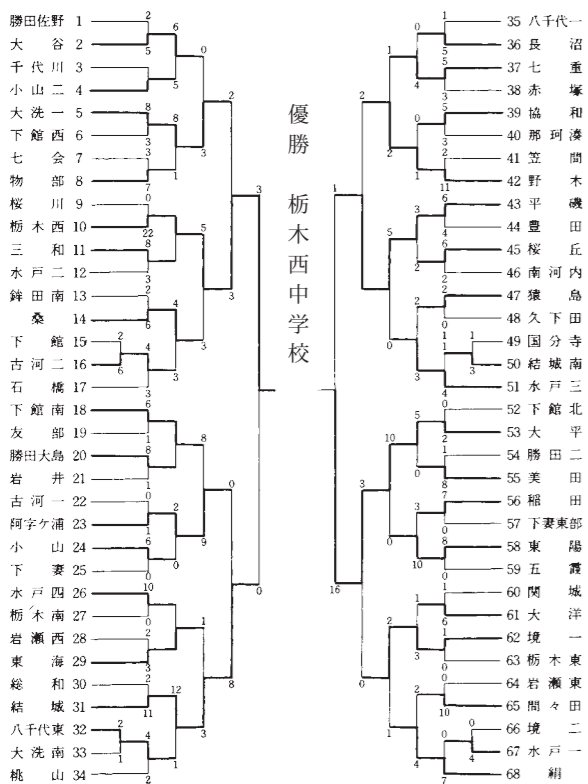

第25回大会～第28回大会

第29回大会～第32回大会

第25回大会

昭49.7.26～7.30

第26回大会

昭50.7.26～7.30

第29回大会

昭53.7.26～7.30

第30回大会

昭54.7.25～7.30

第27回大会

昭51.7.26～7.30

第28回大会

昭52.7.26～7.30

第31回大会

昭和55.7.25～29