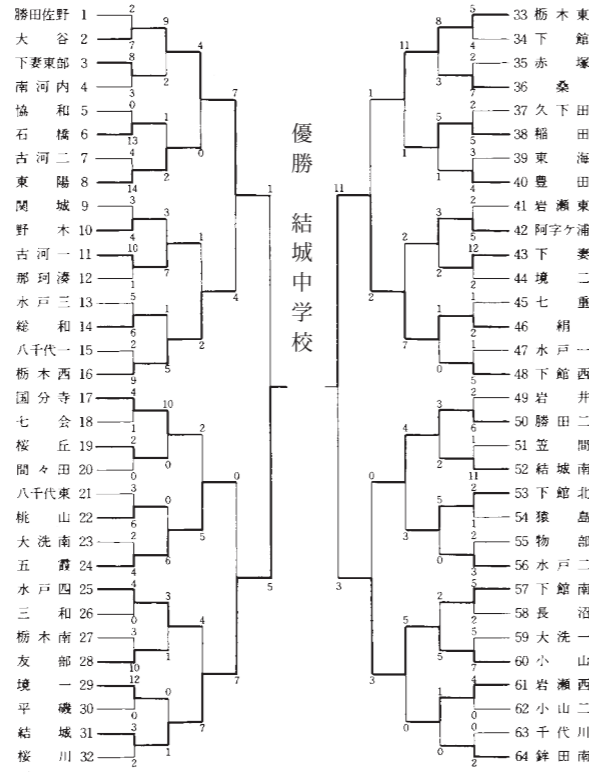

第25回大会～第28回大会

第29回大会～第32回大会

第25回大会

昭49.7.26～7.30

第26回大会

昭50.7.26～7.30

第29回大会

昭53.7.26～7.30

第30回大会

昭54.7.25～7.30

第27回大会

昭51.7.26～7.30

第28回大会

昭52.7.26～7.30

第31回大会

昭和55.7.25～29