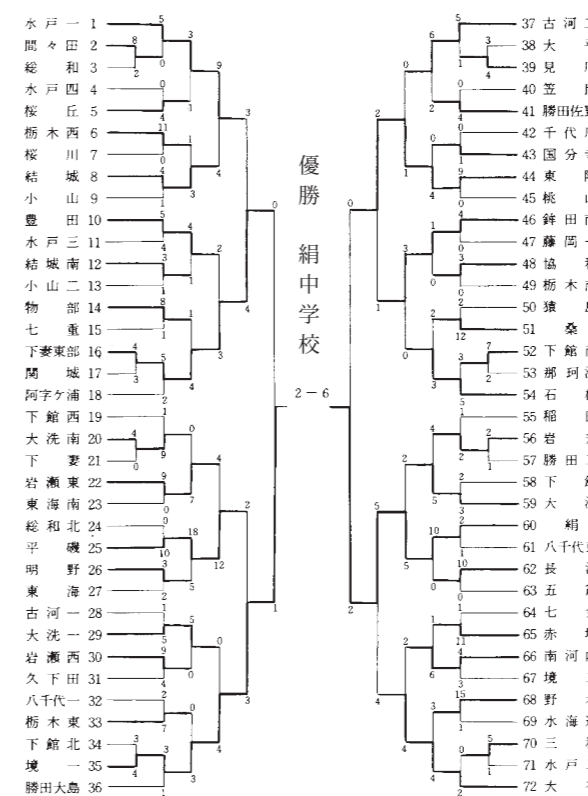

第25回大会～第28回大会

第29回大会～第32回大会

第25回大会

昭49.7.26～7.30

第26回大会

昭50.7.26～7.30

第29回大会

昭53.7.26～7.30

第30回大会

昭54.7.25～7.30

第27回大会

昭51.7.26～7.30

第28回大会

昭52.7.26～7.30

第31回大会

昭和55.7.25～29