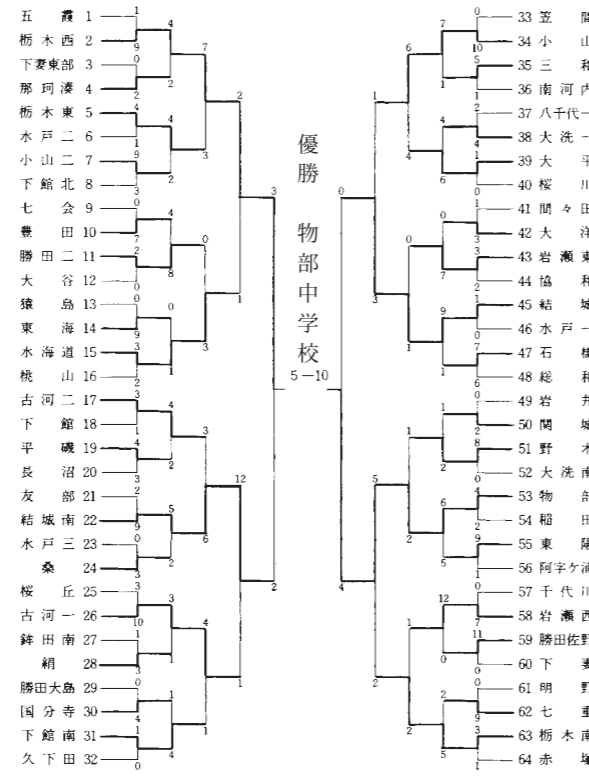

第25回大会～第28回大会

第29回大会～第32回大会

第25回大会

昭49.7.26～7.30

第26回大会

昭50.7.26～7.30

第29回大会

昭53.7.26～7.30

第30回大会

昭54.7.25～7.30

第27回大会

昭51.7.26～7.30

第28回大会

昭52.7.26～7.30

第31回大会

昭和55.7.25～29