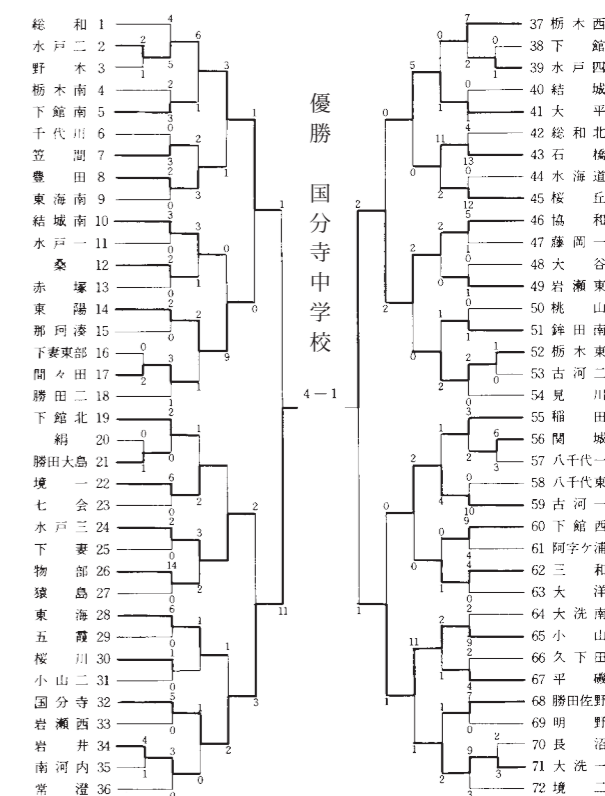

第25回大会～第28回大会

第29回大会～第32回大会

第25回大会

昭49.7.26～7.30

第26回大会

昭50.7.26～7.30

第29回大会

昭53.7.26～7.30

第30回大会

昭54.7.25～7.30

第27回大会

昭51.7.26～7.30

第28回大会

昭52.7.26～7.30

第31回大会

昭和55.7.25～29