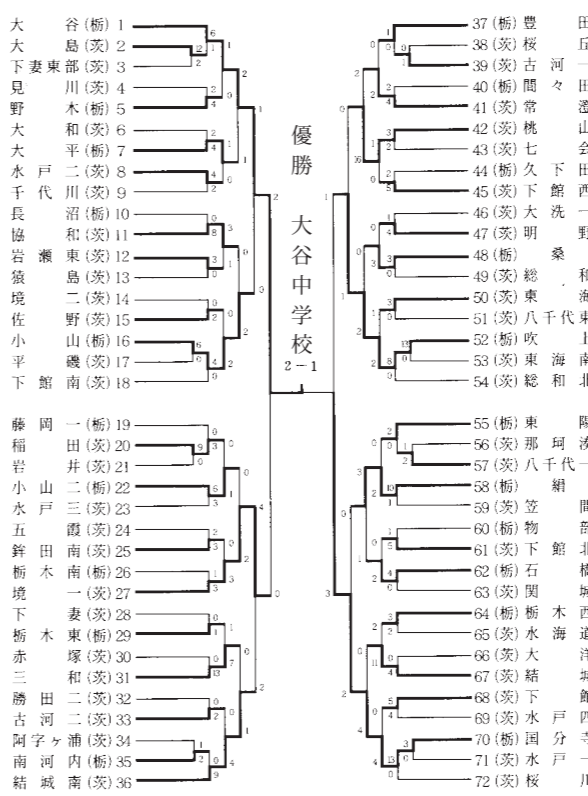

第25回大会～第28回大会

第29回大会～第32回大会

第25回大会

昭49.7.26～7.30

第26回大会

昭50.7.26～7.30

第29回大会

昭53.7.26～7.30

第30回大会

昭54.7.25～7.30

第27回大会

昭51.7.26～7.30

第28回大会

昭52.7.26～7.30

第31回大会

昭和55.7.25～29