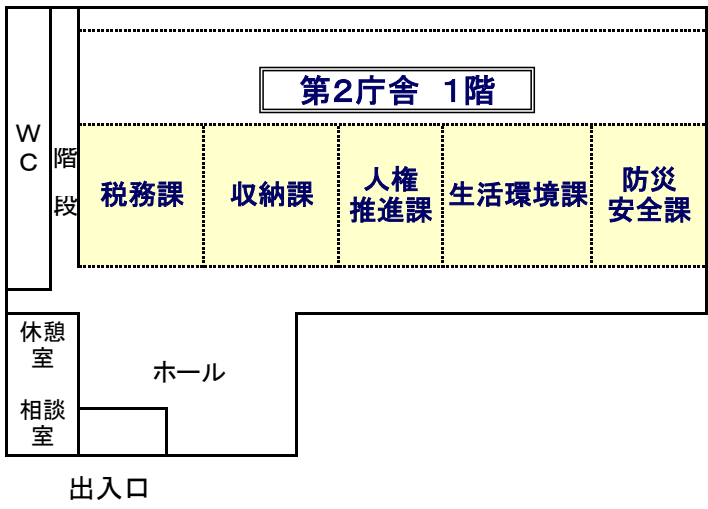

結城市役所 各課配置図 (本庁舎) 【令和2年4月1日現在】

本 庁 舎

駅前分庁舎(しるくろーど3階)