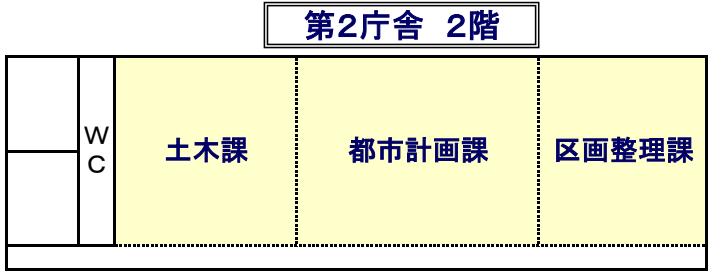

結城市役所 各課配置図 (本庁舎) 【令和2年4月1日現在】

本 庁 舎

駅前分庁舎(しるくろーど3階)