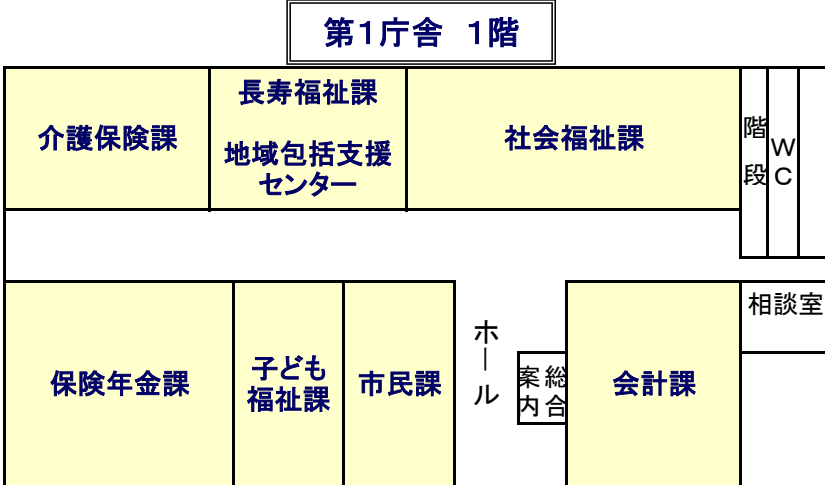

結城市役所 各課配置図 (本庁舎) 【令和2年4月1日現在】

本 庁 舎

駅前分庁舎(しるくろーど3階)