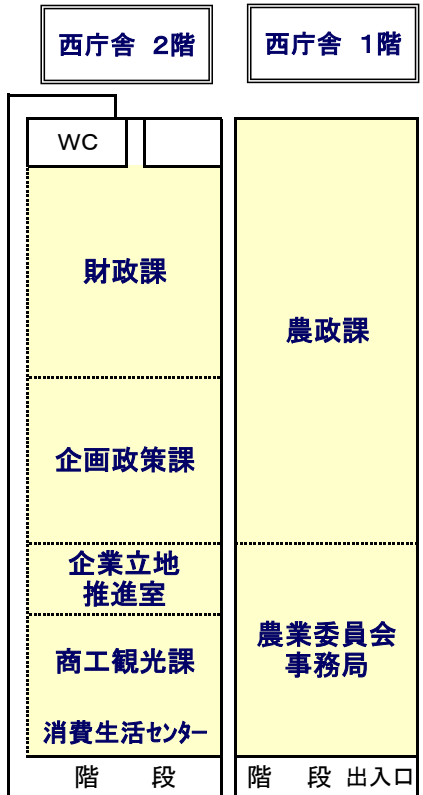

結城市役所 各課配置図 (本庁舎) 【令和2年4月1日現在】

本 庁 舎

駅前分庁舎(しるくろーど3階)