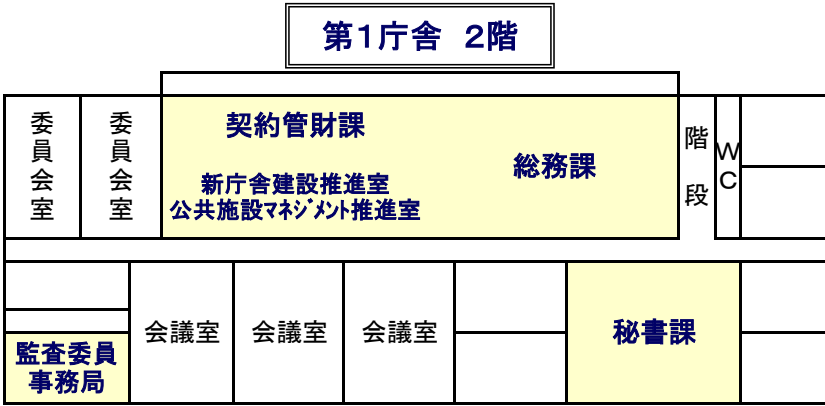

結城市役所 各課配置図 (本庁舎) 【令和2年4月1日現在】

本 庁 舎

駅前分庁舎(しるくろーど3階)