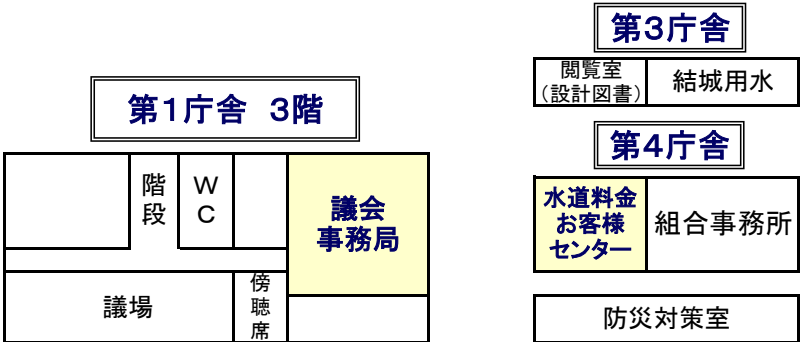

結城市役所 各課配置図 (本庁舎) 【令和2年4月1日現在】

本 庁 舎

駅前分庁舎(しるくろーど3階)