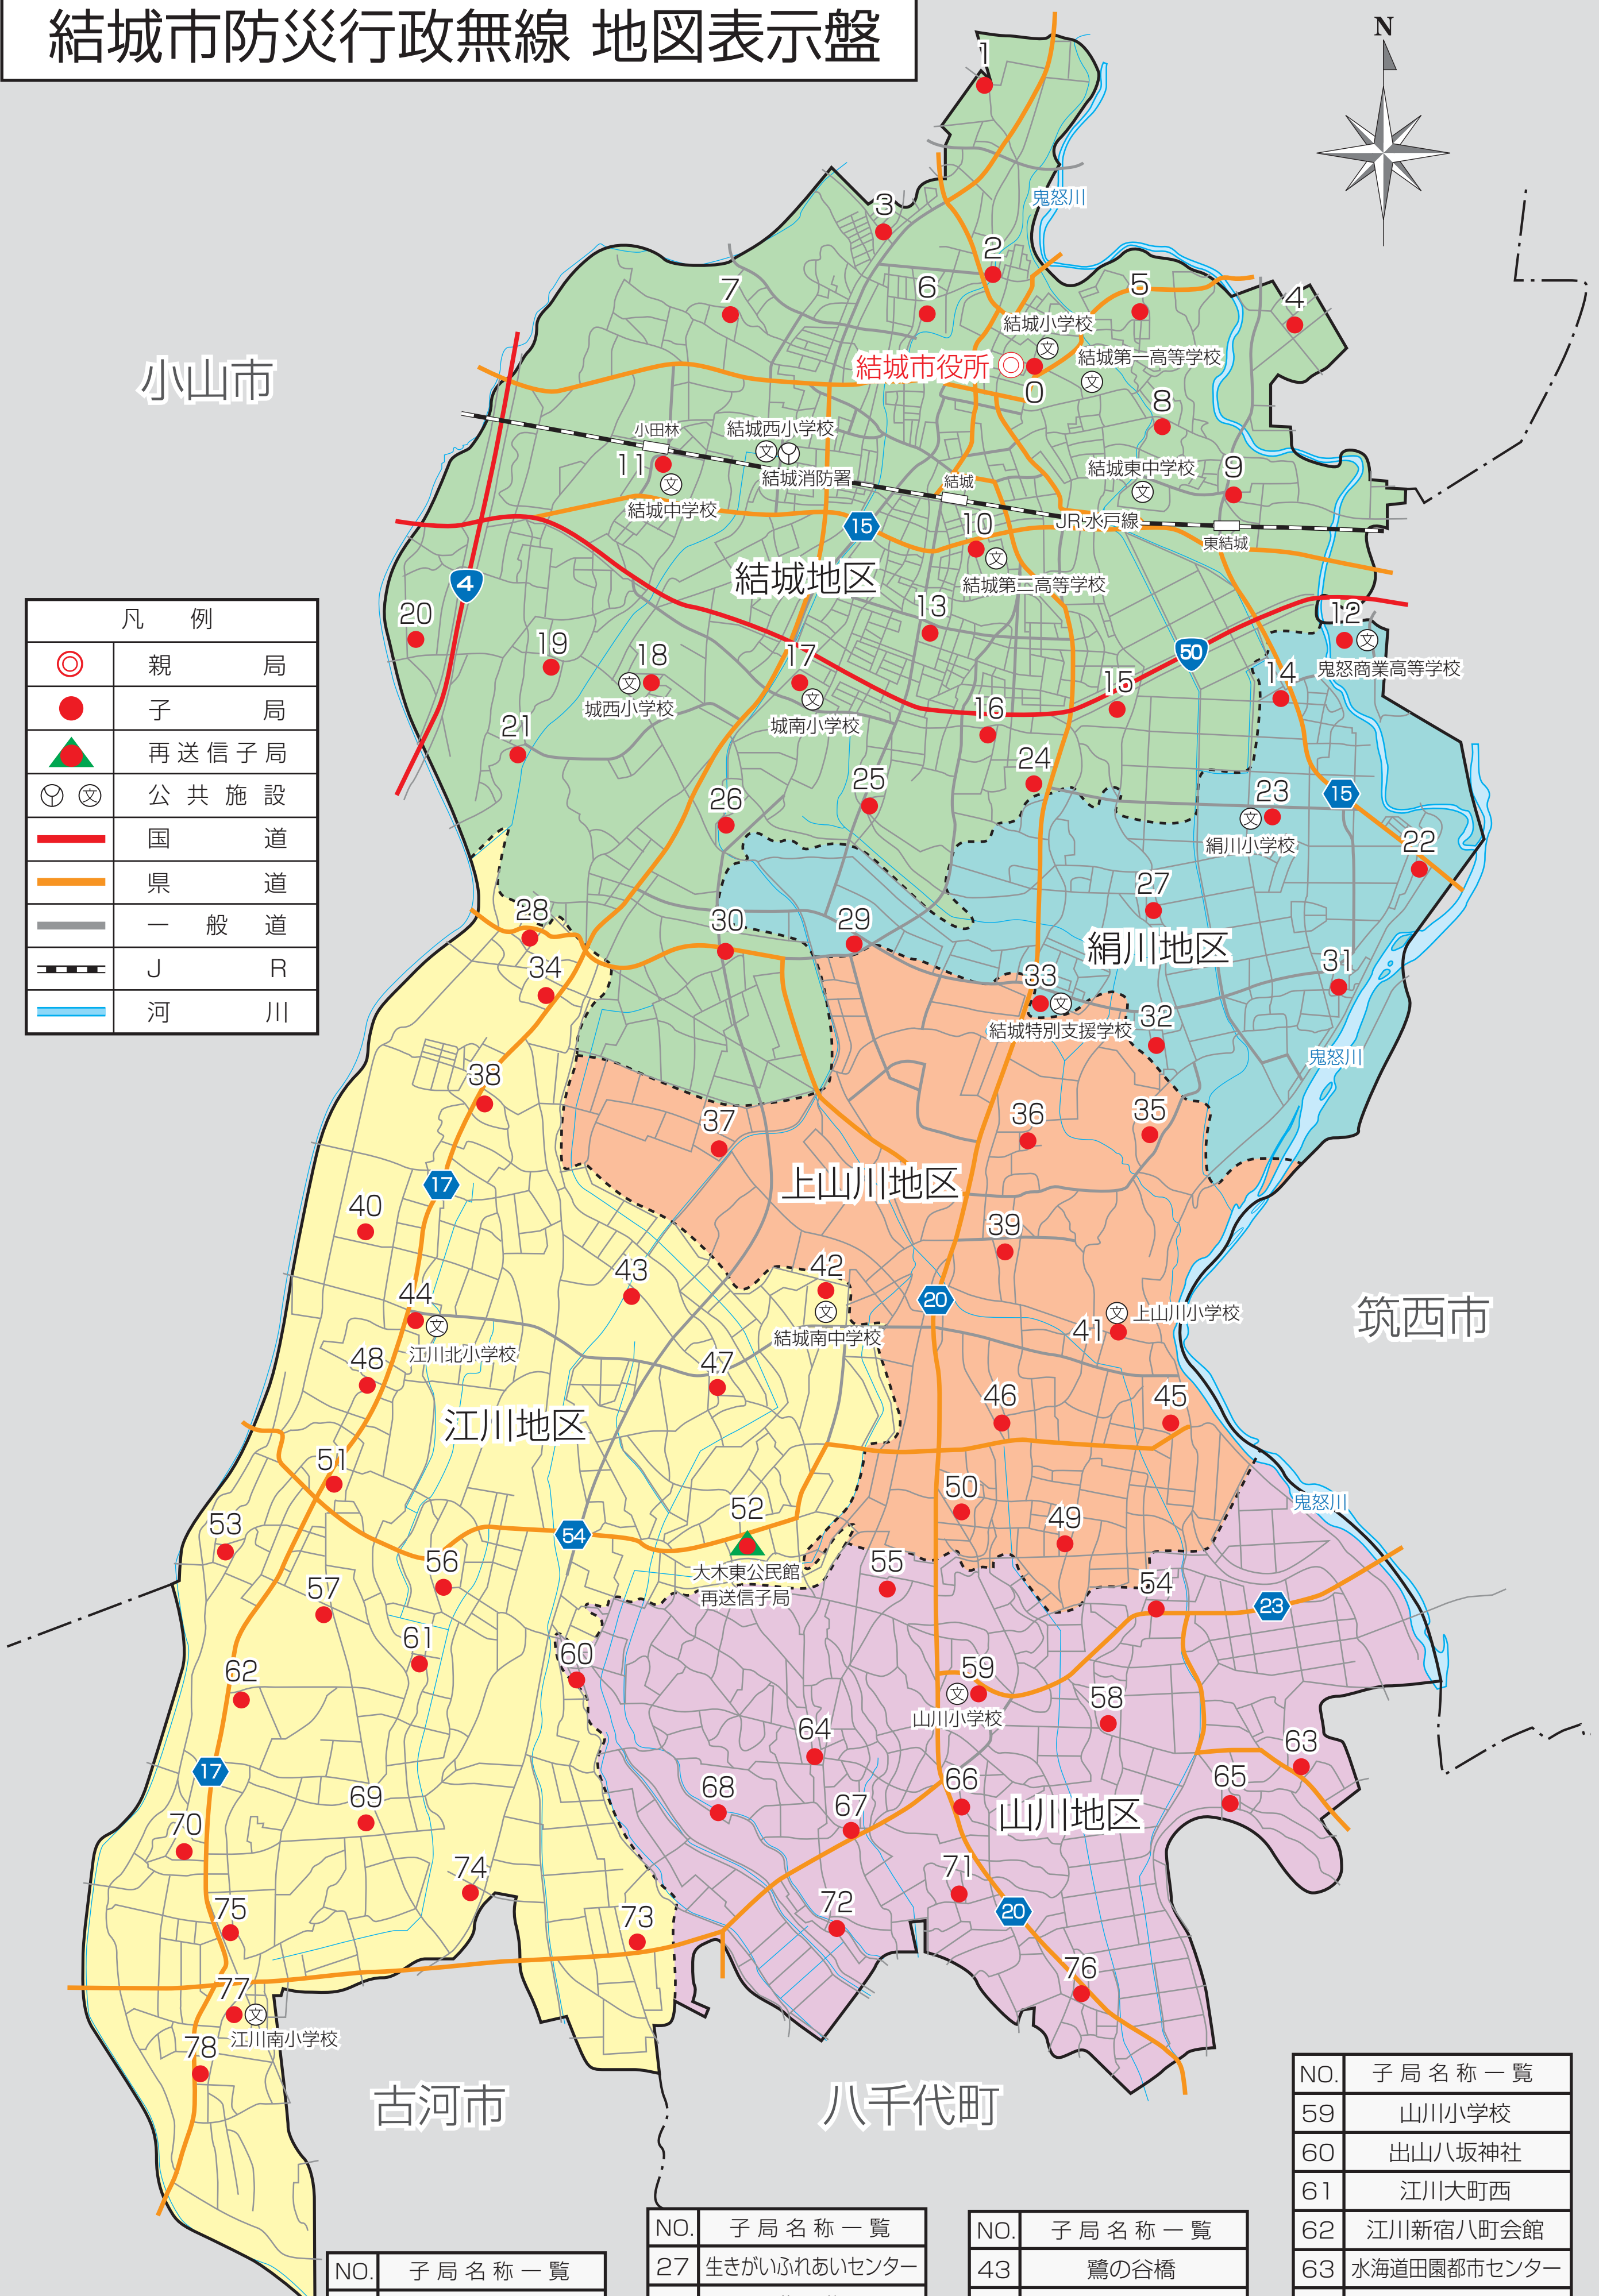

# 結城市防災行政無線 地図表示盤

凡 例	
◎	親 局
●	子 局
▲	再送信子局
⊕ ⊗	公 共 施 設
— (Red)	国 道
— (Orange)	県 道
— (Grey)	一 般 道
— (Dashed)	J R
— (Blue)	河 川

NO.	子局名称一覧
0	結城市役所
1	松木合農村集落センター
2	栄町
3	四ツ京1号街区公園
4	三ツ谷大谷瀬公民館
5	城跡歴史公園
6	四ツ京近隣公園
7	逆井
8	パークゴルフ場
9	職業訓練校
10	結城第二高等学校
11	結城中学校

NO.	子局名称一覧
12	鬼怒商業高等学校
13	アクロス
14	小森
15	3-3街区公園
16	下り松南部公民館
17	城南小学校
18	城西小学校
19	黒田児童会館
20	善長寺児童会館
21	下の宮生活改善センター
22	久保田一里塚
23	絹川小学校
24	鹿窪運動公園
25	城ノ内
26	繁昌塚用水敷

NO.	子局名称一覧
27	生きがいふれあいセンター
28	作の谷
29	第一工業団地
30	片蓋交差点
31	中
32	林浄水場
33	結城特別支援学校
34	上成公民館
35	才光寺会館
36	北坪7号井戸
37	皿窪用水敷
38	田間上公民館
39	上山川保育所
40	田間公民館
41	上山川小学校
42	結城南中学校

NO.	子局名称一覧
43	鷲の谷橋
44	江川北小学校
45	追立河岸間
46	南宿公民館
47	大木北児童館
48	武井田園都市センター
49	前法内集会所
50	原集会所
51	大戦防コミュニティセンター
52	大木東公民館
53	武井南児童会館
54	山王公民館
55	道西児童公園
56	江川大町東児童会館
57	江川地区多目的集會施設
58	芳賀崎公民館

NO.	子局名称一覧
59	山川小学校
60	出山八坂神社
61	江川大町西
62	江川新宿八町会館
63	水海道田園都市センター
64	山川新宿中央集会所
65	浜野辺農村集落センター
66	今宿上坪集会所
67	不動尊入口花壇
68	沼東上坪集会所
69	東茂呂児童館
70	北茂呂農村集落センター
71	今宿下坪集会所
72	沼東下坪集会所
73	蓮縄田農村集落センター
74	一ツ木児童館
75	二本松駐在所
76	粕札田園都市センター
77	江川南小学校
78	七五三場公民館