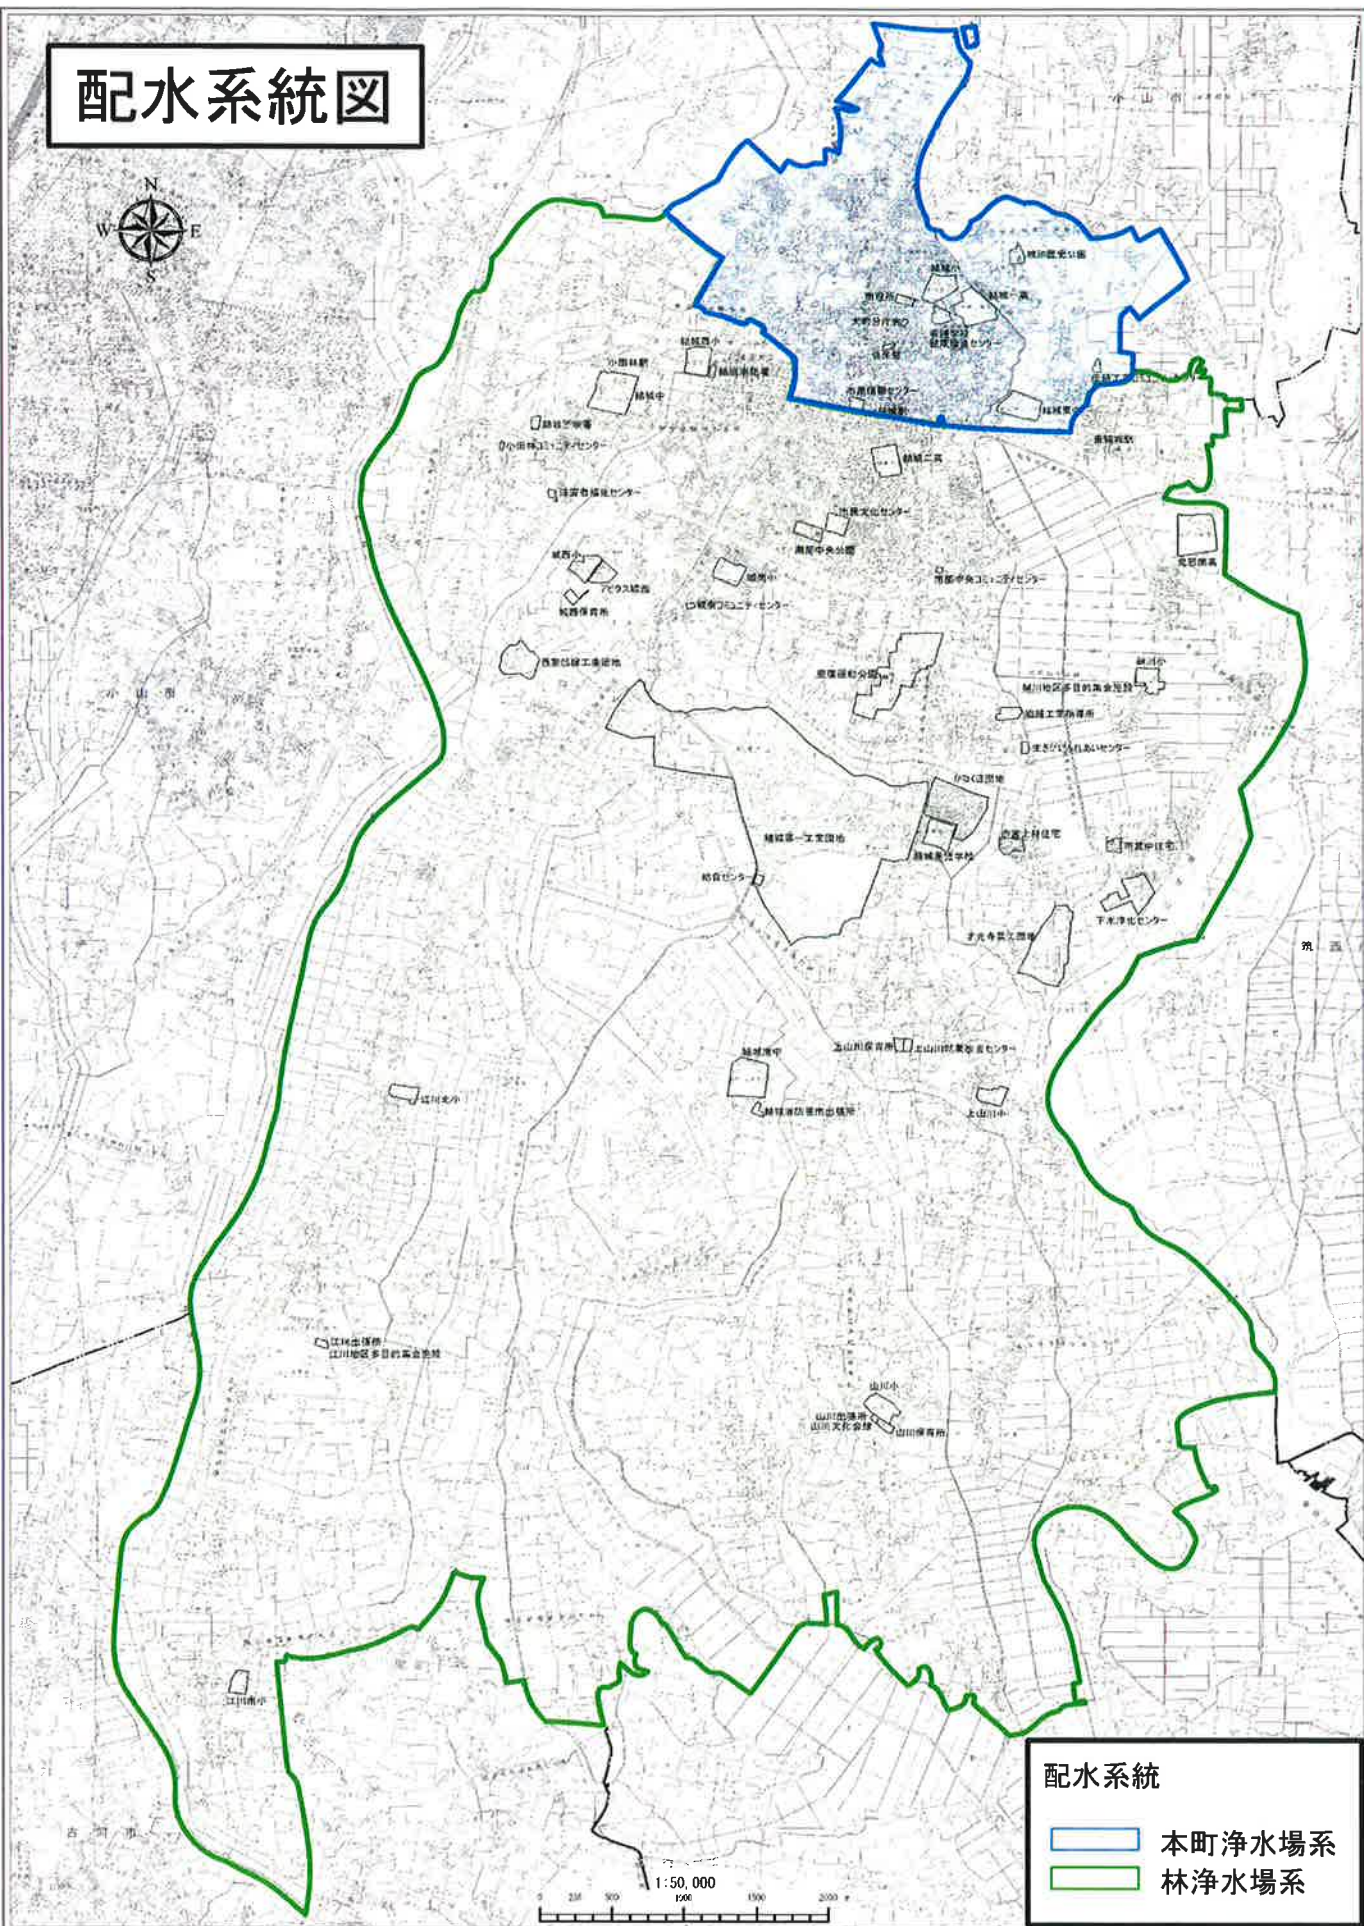

配水系統図

配水系統

- 本町浄水場系
- 林浄水場系