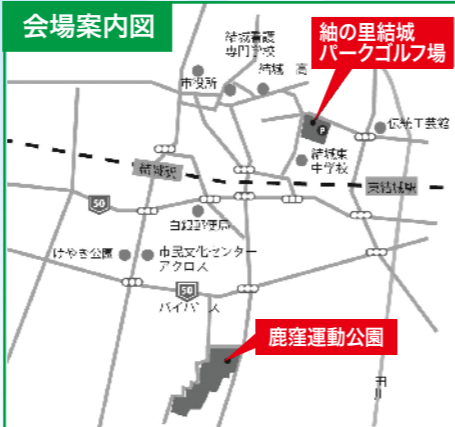

第25回 市民

スポーツレクレーション祭

10月9日(月) 体育の日 午前9時～午後1時

無料

予約不要

★年に一度の
体力測定

▶▶▶ 今の自分の体力が分かる!

★さまざまな
スポーツを
体験

▶▶▶ 続けてできる趣味が
見つかるかも!

会場 鹿窪運動公園(下記種目)
紬の里結城パークゴルフ場(無料開放)

スタンプラリーで
景品ゲット!

テニスコート
●ソフトテニス教室 雨天中止

鹿窪運動公園 MAP

《注意事項》

- 室内種目に参加される場合は、室内シューズを持参ください。
- 雨天時など当日種目が変更になる場合があります。
- ルールや対象年齢など、各種目の受付、指導者の指示にしたがってください。

ニュースポーツ広場
●ターゲットバードゴルフ 雨天中止

総合受付

かなくぼ総合体育館

- 体力測定 (最終受付:午後0時30分)
- バドミントン
- ビーチボールバレー
- 卓球

総合体育館わき広場

- スポーツチャンバラ
- トランポリン (雨天時は第2体育館)

武道館

- スポーツ吹矢
- ヨガ
- 午前9時～午前9時30分 ●午前10時20分～午前10時50分
- 午前11時40分～午後0時10分
- フィットネス
- 午前9時40分～午前10時10分 ●午前11時～午前11時30分
- 午後0時20分～午後0時50分